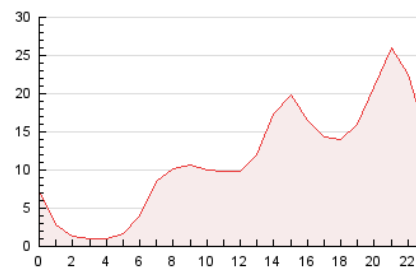

2. Seccions (Nacional)

	PÀGINES	%
HOME	10.931	4.01 %
RESTA	261.782	95.99 %

3. Per dia del mes (Nacional)

Dia	N. únics	Visites	Pàgines	Dia	N. únics	Visites	Pàgines	Dia	N. únics	Visites	Pàgines
1	3.856	4.398	5.369	11	7.167	8.644	11.268	21	7.461	8.493	10.187
2	4.549	5.274	6.375	12	5.073	6.102	7.755	22	5.171	5.835	7.061
3	4.617	5.414	7.044	13	7.789	9.651	12.172	23	5.286	6.095	7.372
4	4.705	5.313	6.584	14	7.565	8.756	11.070	24	6.246	7.378	9.093
5	5.699	6.827	8.886	15	7.042	8.186	10.053	25	10.876	12.776	15.663
6	7.618	9.123	11.455	16	6.586	7.858	9.743	26	14.882	17.188	20.795
7	5.028	5.822	7.104	17	6.130	7.320	9.322	27	9.227	10.395	12.426
8	3.903	4.513	5.526	18	5.777	6.599	8.379	28	5.675	6.526	8.012
9	4.959	5.510	6.733	19	4.828	5.563	6.911	29	5.478	6.183	7.273
10	7.279	8.713	11.390	20	7.900	9.434	11.692				

4. Gràfiques (Nacional)

4.1 Per dia de la setmana (promig)

N. únics / Visites (x 100)

Pàgines (x 100)

4.2 Per franja horària (promig)

Visites (x 1000)

Pàgines (x 1000)

4.3 Per mesos