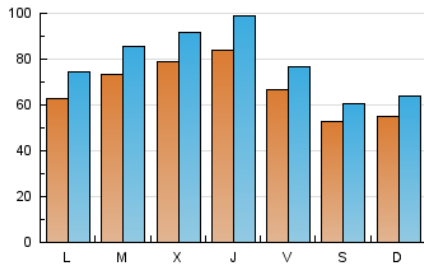

4. Gràfiques (Nacional i Internacional)

4.1 Per dia de la setmana (promig)

N. únics / Visites (x 100)