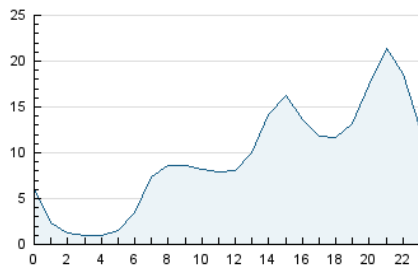

2. Seccions (Nacional i Internacional)

	PÀGINES	%
HOME	11.317	4.04 %
RESTA	269.057	95.96 %

3. Per dia del mes (Nacional i Internacional)

Dia	N. únics	Visites	Pàgines	Dia	N. únics	Visites	Pàgines	Dia	N. únics	Visites	Pàgines
1	4.071	4.643	5.693	11	7.354	8.851	11.511	21	7.733	8.773	10.510
2	4.777	5.535	6.670	12	5.262	6.298	7.992	22	5.371	6.041	7.316
3	4.891	5.719	7.427	13	8.009	9.887	12.443	23	5.466	6.285	7.580
4	4.908	5.533	6.822	14	7.802	9.018	11.373	24	6.443	7.594	9.338
5	5.876	7.018	9.098	15	7.280	8.434	10.348	25	11.174	13.102	16.045
6	7.815	9.344	11.720	16	6.748	8.039	9.961	26	15.336	17.629	21.296
7	5.234	6.038	7.352	17	6.259	7.478	9.513	27	9.550	10.708	12.766
8	4.042	4.661	5.689	18	5.967	6.799	8.608	28	5.898	6.754	8.262
9	5.095	5.653	6.886	19	4.977	5.718	7.099	29	5.667	6.385	7.504
10	7.470	8.917	11.632	20	8.104	9.634	11.920				

4. Gràfiques (Nacional i Internacional)

4.1 Per dia de la setmana (promig)

N. únics / Visites (x 100)

Pàgines (x 100)

4.2 Per franja horària (promig)

Visites (x 1000)

Pàgines (x 1000)

4.3 Per mesos