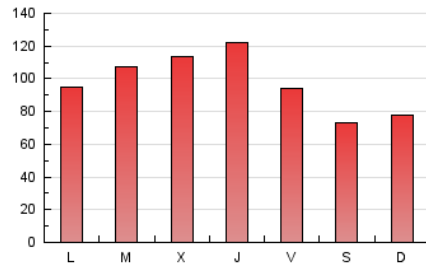

Pàgines (x 100)