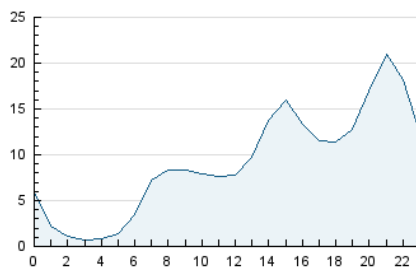

2. Seccions (Nacional)

	PÀGINES	%
HOME	10.931	4.01 %
RESTA	261.782	95.99 %

3. Per dia del mes (Nacional)

Dia	N. únics	Visites	Pàgines	Dia	N. únics	Visites	Pàgines	Dia	N. únics	Visites	Pàgines
1	3.856	4.398	5.369	11	7.167	8.644	11.268	21	7.461	8.493	10.187
2	4.549	5.274	6.375	12	5.073	6.102	7.755	22	5.171	5.835	7.061
3	4.617	5.414	7.044	13	7.789	9.651	12.172	23	5.286	6.095	7.372
4	4.705	5.313	6.584	14	7.565	8.756	11.070	24	6.246	7.378	9.093
5	5.699	6.827	8.886	15	7.042	8.186	10.053	25	10.876	12.776	15.663
6	7.618	9.123	11.455	16	6.586	7.858	9.743	26	14.882	17.188	20.795
7	5.028	5.822	7.104	17	6.130	7.320	9.322	27	9.227	10.395	12.426
8	3.903	4.513	5.526	18	5.777	6.599	8.379	28	5.675	6.526	8.012
9	4.959	5.510	6.733	19	4.828	5.563	6.911	29	5.478	6.183	7.273
10	7.279	8.713	11.390	20	7.900	9.434	11.692				

4. Gràfiques (Nacional)

4.1 Per dia de la setmana (promig)

N. únics / Visites (x 100)

Pàgines (x 100)

4.2 Per franja horària (promig)

Visites (x 1000)

Pàgines (x 1000)

4.3 Per mesos