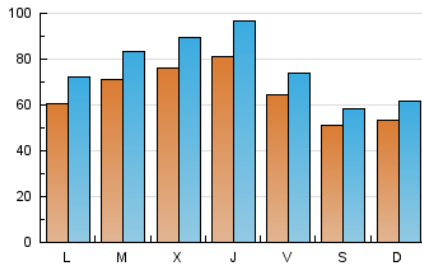

4. Gràfiques (Nacional)

4.1 Per dia de la setmana (promig)

N. únics / Visites (x 100)