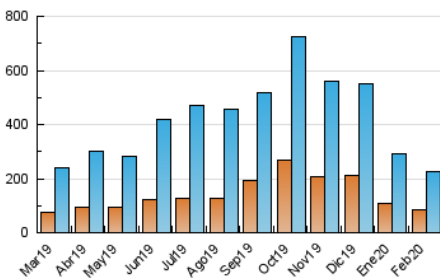

4.3 Per mesos

N. únics / Visites (x 1000)