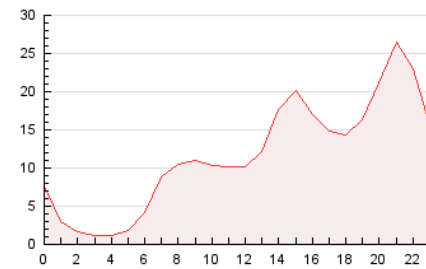

2. Seccions (Nacional i Internacional)

	PÀGINES	%
HOME	11.317	4.04 %
RESTA	269.057	95.96 %

3. Per dia del mes (Nacional i Internacional)

Dia	N. únics	Visites	Pàgines	Dia	N. únics	Visites	Pàgines	Dia	N. únics	Visites	Pàgines
1	4.071	4.643	5.693	11	7.354	8.851	11.511	21	7.733	8.773	10.510
2	4.777	5.535	6.670	12	5.262	6.298	7.992	22	5.371	6.041	7.316
3	4.891	5.719	7.427	13	8.009	9.887	12.443	23	5.466	6.285	7.580
4	4.908	5.533	6.822	14	7.802	9.018	11.373	24	6.443	7.594	9.338
5	5.876	7.018	9.098	15	7.280	8.434	10.348	25	11.174	13.102	16.045
6	7.815	9.344	11.720	16	6.748	8.039	9.961	26	15.336	17.629	21.296
7	5.234	6.038	7.352	17	6.259	7.478	9.513	27	9.550	10.708	12.766
8	4.042	4.661	5.689	18	5.967	6.799	8.608	28	5.898	6.754	8.262
9	5.095	5.653	6.886	19	4.977	5.718	7.099	29	5.667	6.385	7.504
10	7.470	8.917	11.632	20	8.104	9.634	11.920				

4. Gràfiques (Nacional i Internacional)

4.1 Per dia de la setmana (promig)

N. únics / Visites (x 100)

Pàgines (x 100)

4.2 Per franja horària (promig)

Visites (x 1000)

Pàgines (x 1000)

4.3 Per mesos