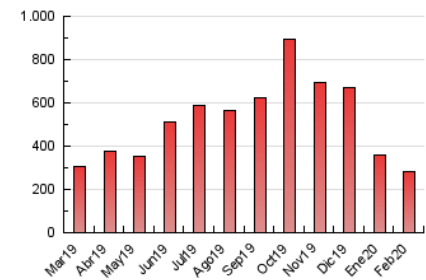

Pàgines (x 1000)