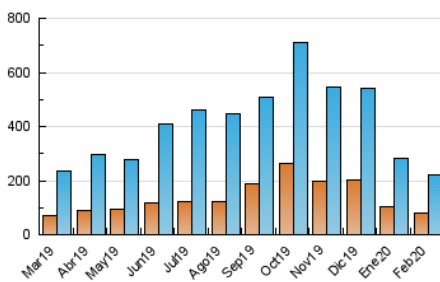

4.3 Per mesos

N. únics / Visites (x 1000)