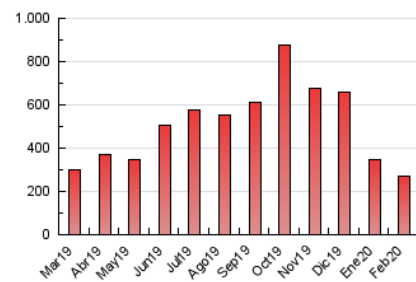

Pàgines (x 1000)