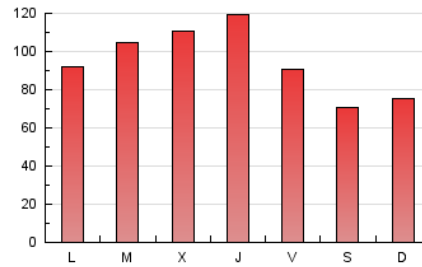

Pàgines (x 100)