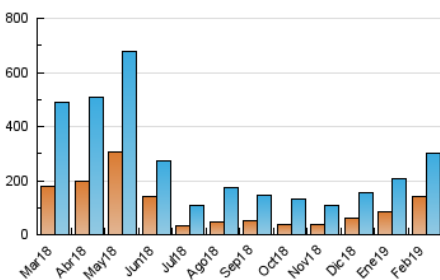

##### 4.1 Per dia de la setmana (promig)

N. únics / Visites (x 100)

Pàgines (x 100)

##### 4.2 Per franja horària (promig)

Visites (x 1000)

Pàgines (x 1000)

##### 4.3 Per mesos

N. únics / Visites (x 1000)

Pàgines (x 1000)