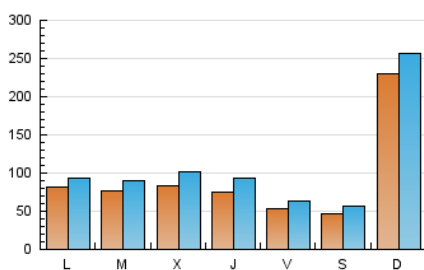

4. Gràfiques (Nacional)

4.1 Per dia de la setmana (promig)

N. únics / Visites (x 100)