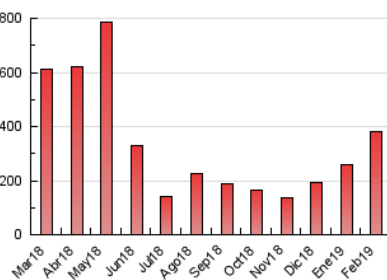

##### 4.1 Per dia de la setmana (promig)

N. únics / Visites (x 100)

Pàgines (x 100)

##### 4.2 Per franja horària (promig)

Visites (x 1000)

Pàgines (x 1000)

##### 4.3 Per mesos

N. únics / Visites (x 1000)

Pàgines (x 1000)