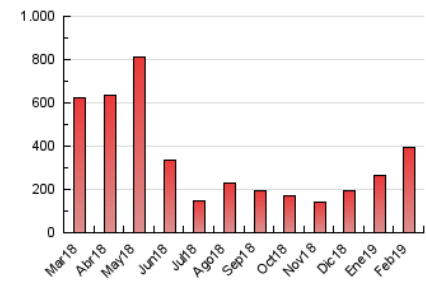

Pàgines (x 1000)