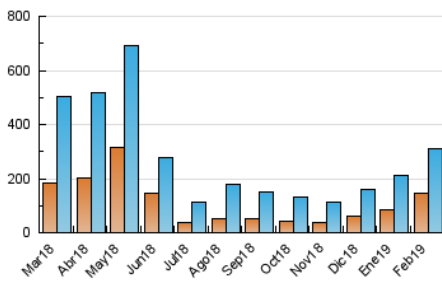

4.3 Per mesos

N. únics / Visites (x 1000)