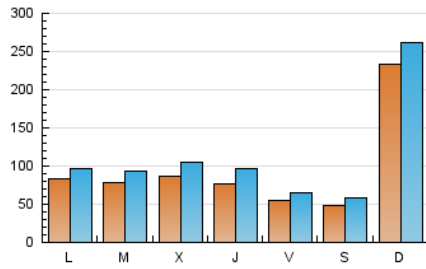

4. Gràfiques (Nacional i Internacional)

4.1 Per dia de la setmana (promig)

N. únics / Visites (x 100)