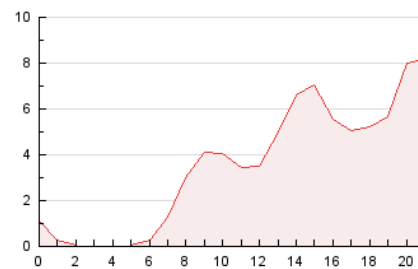

2. Seccions (Nacional)

| | PÀGINES | % |
|--------------|---------|---------|
| HOME | 3.036 | 3.32 % |
| RESTA | 88.505 | 96.68 % |

3. Per dia del mes (Nacional)

| Dia | N. únics | Visites | Pàgines | Dia | N. únics | Visites | Pàgines | Dia | N. únics | Visites | Pàgines |
|-----|----------|---------|---------|-----|----------|---------|---------|-----|----------|---------|---------|
| 1 | 2.462 | 2.804 | 3.010 | 11 | 1.161 | 1.357 | 1.616 | 21 | 2.053 | 2.575 | 3.037 |
| 2 | 2.109 | 2.482 | 2.827 | 12 | 1.241 | 1.507 | 1.768 | 22 | 1.711 | 2.171 | 2.596 |
| 3 | 2.117 | 2.550 | 2.899 | 13 | 1.674 | 1.998 | 2.283 | 23 | 1.431 | 1.723 | 2.059 |
| 4 | 1.437 | 1.638 | 1.928 | 14 | 2.742 | 3.393 | 3.820 | 24 | 1.157 | 1.376 | 1.671 |
| 5 | 2.157 | 2.622 | 2.979 | 15 | 1.503 | 1.725 | 2.037 | 25 | 3.409 | 3.872 | 4.361 |
| 6 | 1.922 | 2.426 | 2.713 | 16 | 1.882 | 2.365 | 2.777 | 26 | 5.283 | 6.421 | 6.866 |
| 7 | 2.314 | 2.747 | 3.047 | 17 | 2.525 | 3.139 | 3.666 | 27 | 3.049 | 3.422 | 3.845 |
| 8 | 2.511 | 2.896 | 3.302 | 18 | 1.436 | 1.715 | 2.031 | 28 | 3.034 | 4.018 | 4.544 |
| 9 | 1.863 | 2.399 | 2.787 | 19 | 1.820 | 2.176 | 2.536 | 29 | 1.838 | 2.420 | 2.948 |
| 10 | 1.423 | 1.777 | 2.029 | 20 | 3.148 | 3.991 | 4.525 | 30 | 1.892 | 2.371 | 2.820 |
| | | | | | | | | 31 | 1.478 | 1.827 | 2.214 |

4. Gràfiques (Nacional)

4.1 Per dia de la setmana (promig)

N. únics / Visites (x 100)

Pàgines (x 100)

4.2 Per franja horària (promig)

Visites_ (x 1000)

Pàgines (x 1000)

4.3 Per mesos