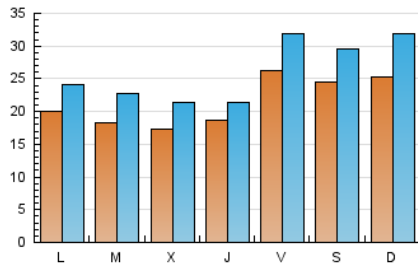

4. Gràfiques (Nacional)

4.1 Per dia de la setmana (promig)

N. únics / Visites (x 100)