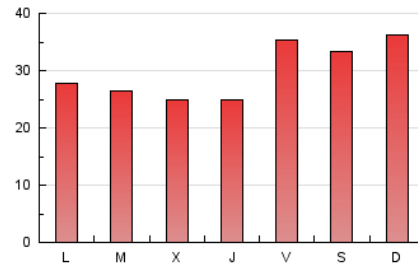

Pàgines (x 100)