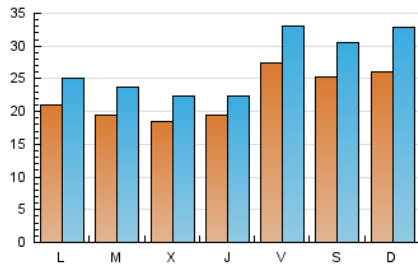

4. Gràfiques (Nacional i Internacional)

4.1 Per dia de la setmana (promig)

N. únics / Visites (x 100)