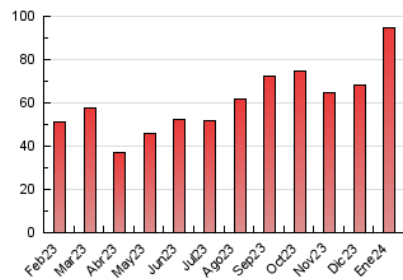

Pàgines (x 1000)