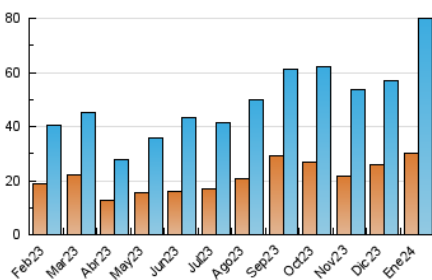

4.3 Per mesos

N. únics / Visites (x 1000)