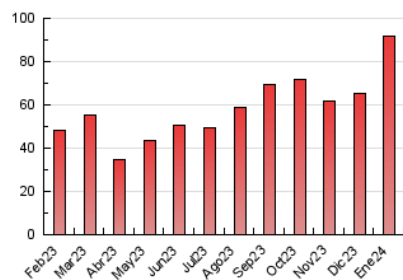

Pàgines (x 1000)