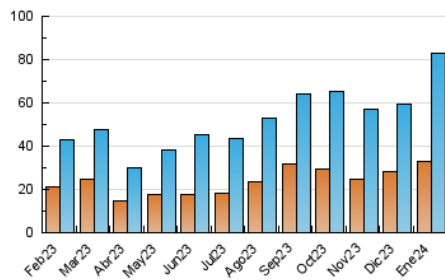

4.3 Per mesos

N. únics / Visites (x 1000)