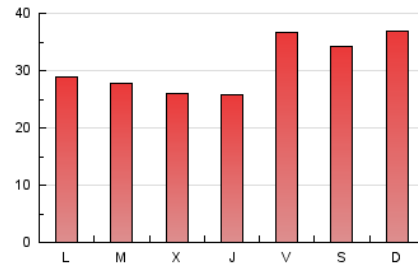

Pàgines (x 100)