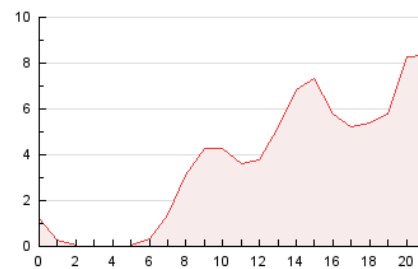

2. Seccions (Nacional i Internacional)

| | PÀGINES | % |
|--------------|---------|---------|
| HOME | 3.166 | 3.34 % |
| RESTA | 91.558 | 96.66 % |

3. Per dia del mes (Nacional i Internacional)

| Dia | N. únics | Visites | Pàgines | Dia | N. únics | Visites | Pàgines | Dia | N. únics | Visites | Pàgines |
|-----|----------|---------|---------|-----|----------|---------|---------|-----|----------|---------|---------|
| 1 | 2.559 | 2.916 | 3.114 | 11 | 1.257 | 1.453 | 1.710 | 21 | 2.104 | 2.627 | 3.090 |
| 2 | 2.207 | 2.590 | 2.942 | 12 | 1.335 | 1.601 | 1.862 | 22 | 1.810 | 2.271 | 2.702 |
| 3 | 2.225 | 2.667 | 3.017 | 13 | 1.757 | 2.082 | 2.383 | 23 | 1.519 | 1.811 | 2.149 |
| 4 | 1.541 | 1.741 | 2.042 | 14 | 2.832 | 3.508 | 3.921 | 24 | 1.247 | 1.469 | 1.759 |
| 5 | 2.284 | 2.751 | 3.115 | 15 | 1.582 | 1.803 | 2.112 | 25 | 3.503 | 3.963 | 4.459 |
| 6 | 1.991 | 2.504 | 2.791 | 16 | 2.001 | 2.483 | 2.894 | 26 | 5.406 | 6.532 | 6.998 |
| 7 | 2.403 | 2.922 | 3.147 | 17 | 2.634 | 3.259 | 3.774 | 27 | 3.156 | 3.542 | 3.953 |
| 8 | 2.636 | 3.046 | 3.439 | 18 | 1.487 | 1.767 | 2.079 | 28 | 3.110 | 4.110 | 4.641 |
| 9 | 1.988 | 2.527 | 2.913 | 19 | 1.955 | 2.314 | 2.669 | 29 | 1.955 | 2.540 | 3.072 |
| 10 | 1.521 | 1.883 | 2.134 | 20 | 3.214 | 4.059 | 4.590 | 30 | 2.003 | 2.488 | 2.938 |
| | | | | | | | | 31 | 1.581 | 1.929 | 2.315 |

4. Gràfiques (Nacional i Internacional)

4.1 Per dia de la setmana (promig)

N. únics / Visites (x 100)

Pàgines (x 100)

4.2 Per franja horària (promig)

Visites_ (x 1000)

Pàgines (x 1000)

4.3 Per mesos