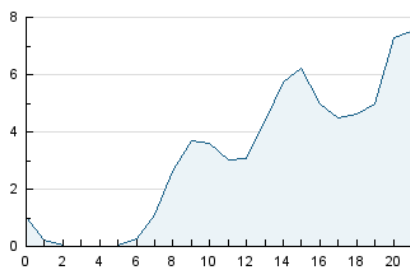

2. Seccions (Nacional)

| | PÀGINES | % |
|--------------|---------|---------|
| HOME | 3.036 | 3.32 % |
| RESTA | 88.505 | 96.68 % |

3. Per dia del mes (Nacional)

| Dia | N. únics | Visites | Pàgines | Dia | N. únics | Visites | Pàgines | Dia | N. únics | Visites | Pàgines |
|-----|----------|---------|---------|-----|----------|---------|---------|-----|----------|---------|---------|
| 1 | 2.462 | 2.804 | 3.010 | 11 | 1.161 | 1.357 | 1.616 | 21 | 2.053 | 2.575 | 3.037 |
| 2 | 2.109 | 2.482 | 2.827 | 12 | 1.241 | 1.507 | 1.768 | 22 | 1.711 | 2.171 | 2.596 |
| 3 | 2.117 | 2.550 | 2.899 | 13 | 1.674 | 1.998 | 2.283 | 23 | 1.431 | 1.723 | 2.059 |
| 4 | 1.437 | 1.638 | 1.928 | 14 | 2.742 | 3.393 | 3.820 | 24 | 1.157 | 1.376 | 1.671 |
| 5 | 2.157 | 2.622 | 2.979 | 15 | 1.503 | 1.725 | 2.037 | 25 | 3.409 | 3.872 | 4.361 |
| 6 | 1.922 | 2.426 | 2.713 | 16 | 1.882 | 2.365 | 2.777 | 26 | 5.283 | 6.421 | 6.866 |
| 7 | 2.314 | 2.747 | 3.047 | 17 | 2.525 | 3.139 | 3.666 | 27 | 3.049 | 3.422 | 3.845 |
| 8 | 2.511 | 2.896 | 3.302 | 18 | 1.436 | 1.715 | 2.031 | 28 | 3.034 | 4.018 | 4.544 |
| 9 | 1.863 | 2.399 | 2.787 | 19 | 1.820 | 2.176 | 2.536 | 29 | 1.838 | 2.420 | 2.948 |
| 10 | 1.423 | 1.777 | 2.029 | 20 | 3.148 | 3.991 | 4.525 | 30 | 1.892 | 2.371 | 2.820 |
| | | | | | | | | 31 | 1.478 | 1.827 | 2.214 |

4. Gràfiques (Nacional)

4.1 Per dia de la setmana (promig)

N. únics / Visites (x 100)

Pàgines (x 100)

4.2 Per franja horària (promig)

Visites_ (x 1000)

Pàgines (x 1000)

4.3 Per mesos