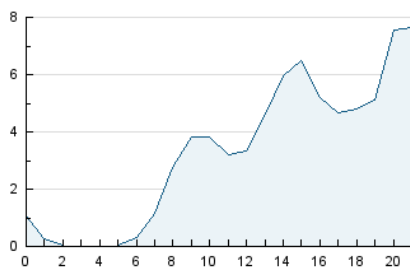

2. Seccions (Nacional i Internacional)

| | PÀGINES | % |
|--------------|---------|---------|
| HOME | 3.166 | 3.34 % |
| RESTA | 91.558 | 96.66 % |

3. Per dia del mes (Nacional i Internacional)

| Dia | N. únics | Visites | Pàgines | Dia | N. únics | Visites | Pàgines | Dia | N. únics | Visites | Pàgines |
|-----|----------|---------|---------|-----|----------|---------|---------|-----|----------|---------|---------|
| 1 | 2.559 | 2.916 | 3.114 | 11 | 1.257 | 1.453 | 1.710 | 21 | 2.104 | 2.627 | 3.090 |
| 2 | 2.207 | 2.590 | 2.942 | 12 | 1.335 | 1.601 | 1.862 | 22 | 1.810 | 2.271 | 2.702 |
| 3 | 2.225 | 2.667 | 3.017 | 13 | 1.757 | 2.082 | 2.383 | 23 | 1.519 | 1.811 | 2.149 |
| 4 | 1.541 | 1.741 | 2.042 | 14 | 2.832 | 3.508 | 3.921 | 24 | 1.247 | 1.469 | 1.759 |
| 5 | 2.284 | 2.751 | 3.115 | 15 | 1.582 | 1.803 | 2.112 | 25 | 3.503 | 3.963 | 4.459 |
| 6 | 1.991 | 2.504 | 2.791 | 16 | 2.001 | 2.483 | 2.894 | 26 | 5.406 | 6.532 | 6.998 |
| 7 | 2.403 | 2.922 | 3.147 | 17 | 2.634 | 3.259 | 3.774 | 27 | 3.156 | 3.542 | 3.953 |
| 8 | 2.636 | 3.046 | 3.439 | 18 | 1.487 | 1.767 | 2.079 | 28 | 3.110 | 4.110 | 4.641 |
| 9 | 1.988 | 2.527 | 2.913 | 19 | 1.955 | 2.314 | 2.669 | 29 | 1.955 | 2.540 | 3.072 |
| 10 | 1.521 | 1.883 | 2.134 | 20 | 3.214 | 4.059 | 4.590 | 30 | 2.003 | 2.488 | 2.938 |
| | | | | | | | | 31 | 1.581 | 1.929 | 2.315 |

4. Gràfiques (Nacional i Internacional)

4.1 Per dia de la setmana (promig)

N. únics / Visites (x 100)

Pàgines (x 100)

4.2 Per franja horària (promig)

Visites_ (x 1000)

Pàgines (x 1000)

4.3 Per mesos