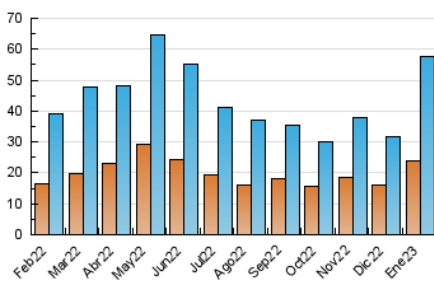

4.3 Per mesos

N. únics / Visites (x 1000)