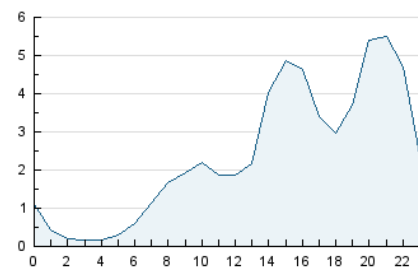

2. Seccions (Nacional)

| | PÀGINES | % |
|--------------|---------|---------|
| HOME | 3.199 | 4.78 % |
| RESTA | 63.734 | 95.22 % |

3. Per dia del mes (Nacional)

| Dia | N. únics | Visites | Pàgines | Dia | N. únics | Visites | Pàgines | Dia | N. únics | Visites | Pàgines |
|-----|----------|---------|---------|-----|----------|---------|---------|-----|----------|---------|---------|
| 1 | 1.309 | 1.452 | 1.670 | 11 | 1.733 | 2.076 | 2.519 | 21 | 1.271 | 1.407 | 1.592 |
| 2 | 1.514 | 1.738 | 1.955 | 12 | 2.232 | 2.555 | 2.998 | 22 | 2.167 | 2.427 | 2.749 |
| 3 | 1.664 | 1.944 | 2.224 | 13 | 1.345 | 1.464 | 1.739 | 23 | 1.529 | 1.691 | 1.948 |
| 4 | 1.656 | 1.828 | 2.061 | 14 | 2.072 | 2.426 | 2.861 | 24 | 1.338 | 1.519 | 1.796 |
| 5 | 911 | 1.002 | 1.208 | 15 | 4.674 | 5.838 | 6.694 | 25 | 1.145 | 1.285 | 1.487 |
| 6 | 1.032 | 1.166 | 1.334 | 16 | 2.430 | 2.758 | 3.233 | 26 | 764 | 849 | 1.043 |
| 7 | 672 | 741 | 852 | 17 | 2.772 | 3.662 | 4.268 | 27 | 1.306 | 1.557 | 1.814 |
| 8 | 723 | 798 | 938 | 18 | 2.120 | 2.472 | 2.938 | 28 | 1.727 | 2.010 | 2.314 |
| 9 | 809 | 922 | 1.104 | 19 | 2.007 | 2.261 | 2.677 | 29 | 1.238 | 1.434 | 1.677 |
| 10 | 1.373 | 1.680 | 1.955 | 20 | 1.830 | 2.116 | 2.457 | 30 | 1.256 | 1.478 | 1.732 |
| | | | | | | | | 31 | 811 | 910 | 1.096 |

4. Gràfiques (Nacional)

4.1 Per dia de la setmana (promig)

N. únics / Visites (x 100)

Pàgines (x 100)

4.2 Per franja horària (promig)

Visites__ (x 1000)

Pàgines (x 1000)

4.3 Per mesos