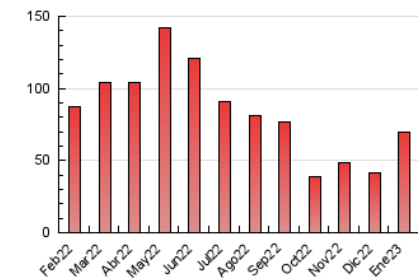

Pàgines (x 1000)