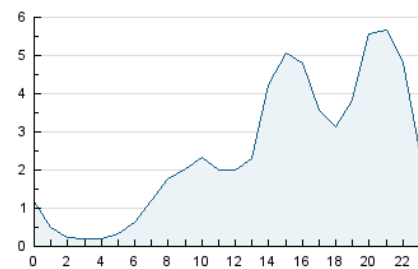

2. Seccions (Nacional i Internacional)

| | PÀGINES | % |
|--------------|---------|---------|
| HOME | 3.436 | 4.93 % |
| RESTA | 66.309 | 95.07 % |

3. Per dia del mes (Nacional i Internacional)

| Dia | N. únics | Visites | Pàgines | Dia | N. únics | Visites | Pàgines | Dia | N. únics | Visites | Pàgines |
|-----|----------|---------|---------|-----|----------|---------|---------|-----|----------|---------|---------|
| 1 | 1.364 | 1.508 | 1.735 | 11 | 1.829 | 2.174 | 2.622 | 21 | 1.350 | 1.486 | 1.675 |
| 2 | 1.621 | 1.845 | 2.068 | 12 | 2.343 | 2.667 | 3.117 | 22 | 2.225 | 2.487 | 2.812 |
| 3 | 1.768 | 2.050 | 2.338 | 13 | 1.445 | 1.565 | 1.843 | 23 | 1.614 | 1.777 | 2.040 |
| 4 | 1.747 | 1.919 | 2.157 | 14 | 2.132 | 2.486 | 2.923 | 24 | 1.426 | 1.607 | 1.886 |
| 5 | 999 | 1.091 | 1.300 | 15 | 4.788 | 5.959 | 6.819 | 25 | 1.231 | 1.371 | 1.577 |
| 6 | 1.108 | 1.242 | 1.412 | 16 | 2.543 | 2.871 | 3.350 | 26 | 874 | 961 | 1.173 |
| 7 | 711 | 780 | 891 | 17 | 2.874 | 3.767 | 4.376 | 27 | 1.387 | 1.639 | 1.898 |
| 8 | 779 | 854 | 997 | 18 | 2.212 | 2.566 | 3.043 | 28 | 1.803 | 2.087 | 2.394 |
| 9 | 887 | 1.002 | 1.191 | 19 | 2.104 | 2.358 | 2.777 | 29 | 1.294 | 1.492 | 1.737 |
| 10 | 1.476 | 1.785 | 2.065 | 20 | 1.906 | 2.192 | 2.549 | 30 | 1.330 | 1.552 | 1.811 |
| | | | | | | | | 31 | 878 | 977 | 1.169 |

4. Gràfiques (Nacional i Internacional)

4.1 Per dia de la setmana (promig)

N. únics / Visites (x 100)

Pàgines (x 100)

4.2 Per franja horària (promig)

Visites__ (x 1000)

Pàgines (x 1000)

4.3 Per mesos