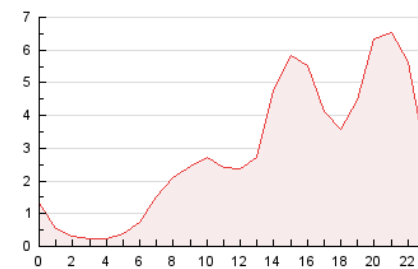

2. Seccions (Nacional i Internacional)

| | PÀGINES | % |
|--------------|---------|---------|
| HOME | 3.436 | 4.93 % |
| RESTA | 66.309 | 95.07 % |

3. Per dia del mes (Nacional i Internacional)

| Dia | N. únics | Visites | Pàgines | Dia | N. únics | Visites | Pàgines | Dia | N. únics | Visites | Pàgines |
|-----|----------|---------|---------|-----|----------|---------|---------|-----|----------|---------|---------|
| 1 | 1.364 | 1.508 | 1.735 | 11 | 1.829 | 2.174 | 2.622 | 21 | 1.350 | 1.486 | 1.675 |
| 2 | 1.621 | 1.845 | 2.068 | 12 | 2.343 | 2.667 | 3.117 | 22 | 2.225 | 2.487 | 2.812 |
| 3 | 1.768 | 2.050 | 2.338 | 13 | 1.445 | 1.565 | 1.843 | 23 | 1.614 | 1.777 | 2.040 |
| 4 | 1.747 | 1.919 | 2.157 | 14 | 2.132 | 2.486 | 2.923 | 24 | 1.426 | 1.607 | 1.886 |
| 5 | 999 | 1.091 | 1.300 | 15 | 4.788 | 5.959 | 6.819 | 25 | 1.231 | 1.371 | 1.577 |
| 6 | 1.108 | 1.242 | 1.412 | 16 | 2.543 | 2.871 | 3.350 | 26 | 874 | 961 | 1.173 |
| 7 | 711 | 780 | 891 | 17 | 2.874 | 3.767 | 4.376 | 27 | 1.387 | 1.639 | 1.898 |
| 8 | 779 | 854 | 997 | 18 | 2.212 | 2.566 | 3.043 | 28 | 1.803 | 2.087 | 2.394 |
| 9 | 887 | 1.002 | 1.191 | 19 | 2.104 | 2.358 | 2.777 | 29 | 1.294 | 1.492 | 1.737 |
| 10 | 1.476 | 1.785 | 2.065 | 20 | 1.906 | 2.192 | 2.549 | 30 | 1.330 | 1.552 | 1.811 |
| | | | | | | | | 31 | 878 | 977 | 1.169 |

4. Gràfiques (Nacional i Internacional)

4.1 Per dia de la setmana (promig)

N. únics / Visites (x 100)

Pàgines (x 100)

4.2 Per franja horària (promig)

Visites__ (x 1000)

Pàgines (x 1000)

4.3 Per mesos