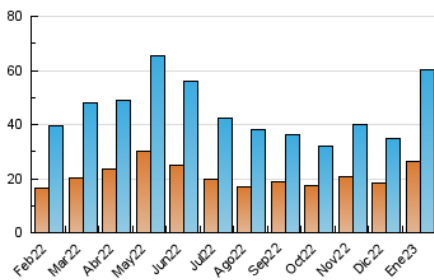

4.3 Per mesos

N. únics / Visites (x 1000)