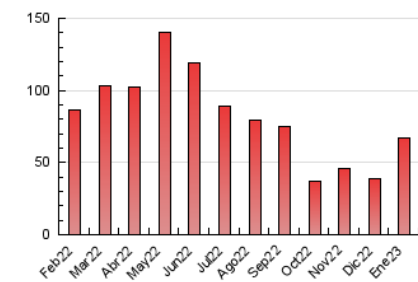

Pàgines (x 1000)