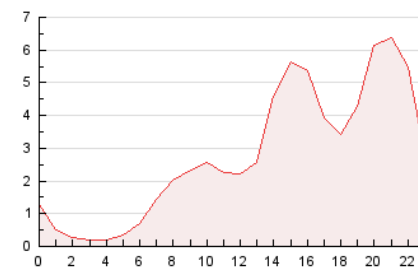

2. Seccions (Nacional)

| | PÀGINES | % |
|--------------|---------|---------|
| HOME | 3.199 | 4.78 % |
| RESTA | 63.734 | 95.22 % |

3. Per dia del mes (Nacional)

| Dia | N. únics | Visites | Pàgines | Dia | N. únics | Visites | Pàgines | Dia | N. únics | Visites | Pàgines |
|-----|----------|---------|---------|-----|----------|---------|---------|-----|----------|---------|---------|
| 1 | 1.309 | 1.452 | 1.670 | 11 | 1.733 | 2.076 | 2.519 | 21 | 1.271 | 1.407 | 1.592 |
| 2 | 1.514 | 1.738 | 1.955 | 12 | 2.232 | 2.555 | 2.998 | 22 | 2.167 | 2.427 | 2.749 |
| 3 | 1.664 | 1.944 | 2.224 | 13 | 1.345 | 1.464 | 1.739 | 23 | 1.529 | 1.691 | 1.948 |
| 4 | 1.656 | 1.828 | 2.061 | 14 | 2.072 | 2.426 | 2.861 | 24 | 1.338 | 1.519 | 1.796 |
| 5 | 911 | 1.002 | 1.208 | 15 | 4.674 | 5.838 | 6.694 | 25 | 1.145 | 1.285 | 1.487 |
| 6 | 1.032 | 1.166 | 1.334 | 16 | 2.430 | 2.758 | 3.233 | 26 | 764 | 849 | 1.043 |
| 7 | 672 | 741 | 852 | 17 | 2.772 | 3.662 | 4.268 | 27 | 1.306 | 1.557 | 1.814 |
| 8 | 723 | 798 | 938 | 18 | 2.120 | 2.472 | 2.938 | 28 | 1.727 | 2.010 | 2.314 |
| 9 | 809 | 922 | 1.104 | 19 | 2.007 | 2.261 | 2.677 | 29 | 1.238 | 1.434 | 1.677 |
| 10 | 1.373 | 1.680 | 1.955 | 20 | 1.830 | 2.116 | 2.457 | 30 | 1.256 | 1.478 | 1.732 |
| | | | | | | | | 31 | 811 | 910 | 1.096 |

4. Gràfiques (Nacional)

4.1 Per dia de la setmana (promig)

N. únics / Visites (x 100)

Pàgines (x 100)

4.2 Per franja horària (promig)

Visites__ (x 1000)

Pàgines (x 1000)

4.3 Per mesos