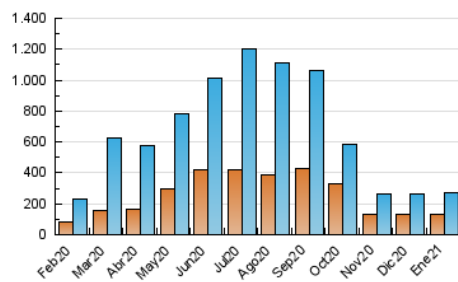

4.3 Per mesos

N. únics / Visites (x 1000)