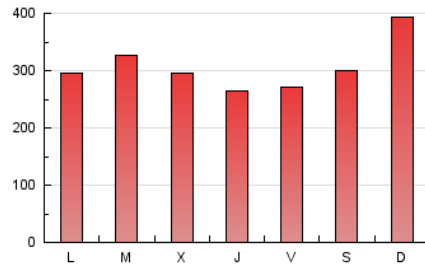

Pàgines (x 100)