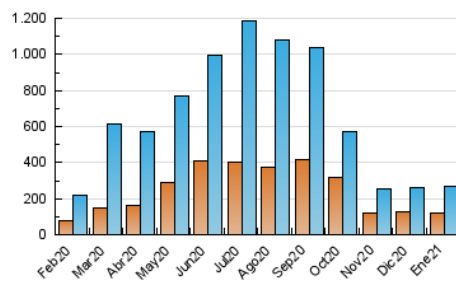

4.3 Per mesos

N. únics / Visites (x 1000)