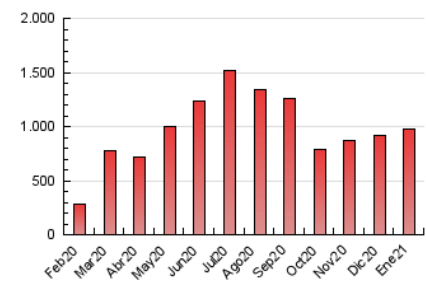

Pàgines (x 1000)