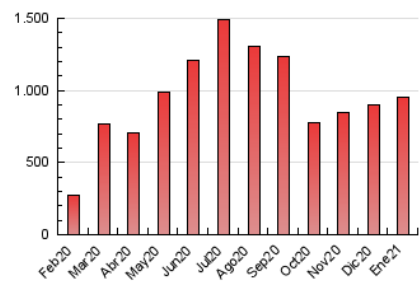

Pàgines (x 1000)