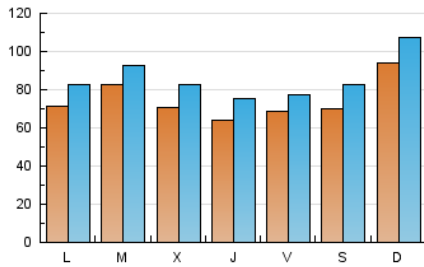

4. Gràfiques (Nacional)

4.1 Per dia de la setmana (promig)

N. únics / Visites (x 100)