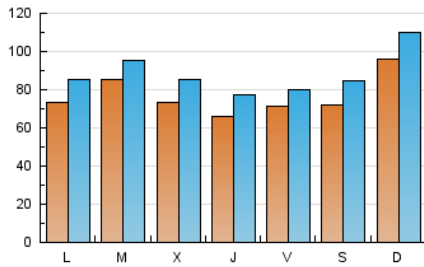

4. Gràfiques (Nacional i Internacional)

4.1 Per dia de la setmana (promig)

N. únics / Visites (x 100)