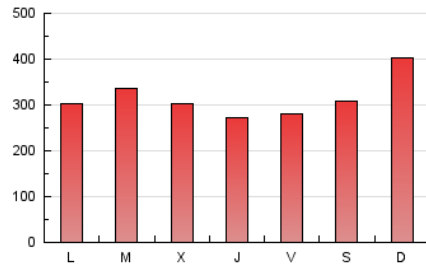

Pàgines (x 100)