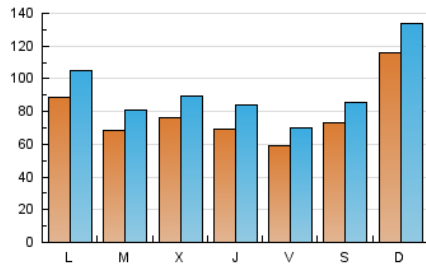

4. Gràfiques (Nacional)

4.1 Per dia de la setmana (promig)

N. únics / Visites (x 100)