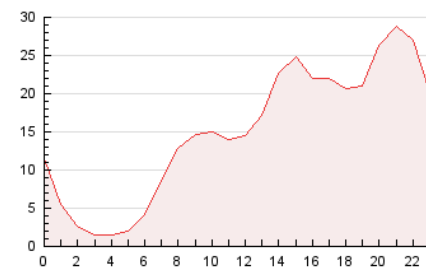

2. Seccions (Nacional i Internacional)

	PÀGINES	%
HOME	12.276	3.40 %
RESTA	348.601	96.60 %

3. Per dia del mes (Nacional i Internacional)

Dia	N. únics	Visites	Pàgines	Dia	N. únics	Visites	Pàgines	Dia	N. únics	Visites	Pàgines
1	5.718	6.600	7.951	11	9.014	10.616	13.254	21	8.368	9.984	12.562
2	10.821	13.302	16.280	12	16.843	19.451	23.667	22	8.073	9.992	12.618
3	8.151	9.786	12.310	13	8.598	9.784	11.900	23	6.718	8.377	10.675
4	12.709	15.250	18.528	14	6.390	7.439	9.072	24	3.802	4.487	5.714
5	19.579	22.325	26.766	15	9.407	10.886	13.077	25	3.524	4.034	4.951
6	14.826	17.312	20.795	16	7.645	9.275	11.254	26	4.346	5.024	6.255
7	8.317	9.611	11.941	17	6.409	7.348	8.954	27	4.659	5.527	7.029
8	9.441	10.864	13.182	18	4.874	5.350	6.485	28	5.489	6.611	8.446
9	5.622	6.432	7.792	19	6.863	8.135	9.936	29	7.028	7.987	9.675
10	7.269	8.939	11.195	20	8.753	10.840	13.329	30	5.464	6.344	7.852
								31	5.108	6.015	7.432

4. Gràfiques (Nacional i Internacional)

4.1 Per dia de la setmana (promig)

N. únics / Visites (x 100)

Pàgines (x 100)

4.2 Per franja horària (promig)

Visites (x 1000)

Pàgines (x 1000)

4.3 Per mesos