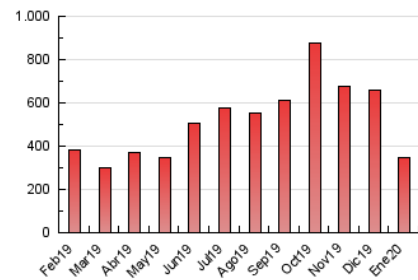

Pàgines (x 1000)