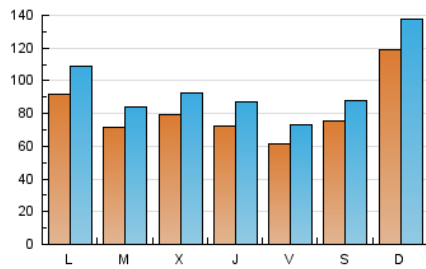

4. Gràfiques (Nacional i Internacional)

4.1 Per dia de la setmana (promig)

N. únics / Visites (x 100)