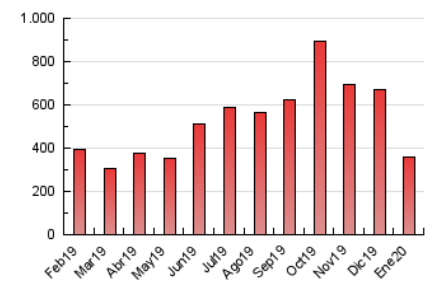

Pàgines (x 1000)