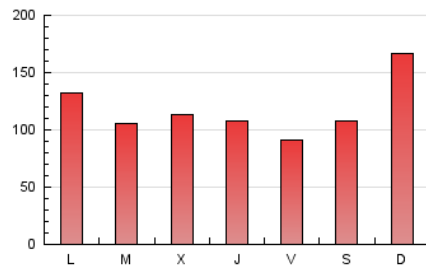

Pàgines (x 100)