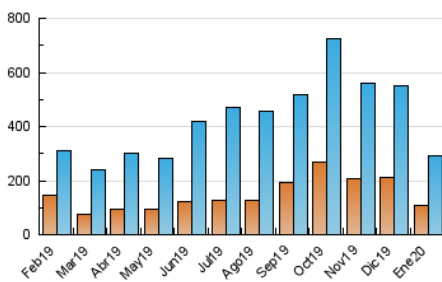

4.3 Per mesos

N. únics / Visites (x 1000)