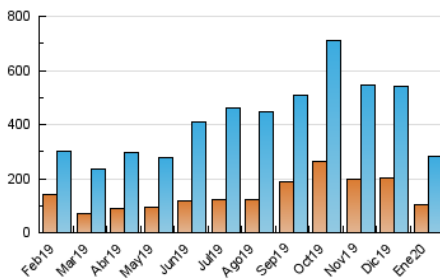

4.3 Per mesos

N. únics / Visites (x 1000)