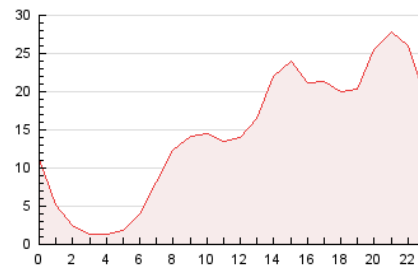

2. Seccions (Nacional)

	PÀGINES	%
HOME	11.808	3.39 %
RESTA	336.820	96.61 %

3. Per dia del mes (Nacional)

Dia	N. únics	Visites	Pàgines	Dia	N. únics	Visites	Pàgines	Dia	N. únics	Visites	Pàgines
1	5.502	6.364	7.691	11	8.760	10.365	12.974	21	7.993	9.539	12.042
2	10.424	12.884	15.804	12	16.536	19.119	23.277	22	7.691	9.541	12.065
3	7.920	9.531	12.027	13	8.367	9.528	11.587	23	6.376	7.966	10.174
4	12.381	14.902	18.122	14	6.120	7.142	8.747	24	3.574	4.232	5.415
5	19.023	21.747	26.086	15	8.971	10.370	12.480	25	3.323	3.819	4.696
6	14.501	16.929	20.331	16	7.257	8.862	10.762	26	4.113	4.775	5.960
7	8.043	9.321	11.613	17	6.065	6.980	8.533	27	4.339	5.178	6.629
8	9.136	10.552	12.843	18	4.645	5.112	6.230	28	5.162	6.227	7.945
9	5.415	6.218	7.552	19	6.595	7.810	9.574	29	6.778	7.701	9.347
10	7.045	8.687	10.903	20	8.377	10.369	12.765	30	5.112	5.949	7.380
								31	4.841	5.704	7.074

4. Gràfiques (Nacional)

4.1 Per dia de la setmana (promig)

N. únics / Visites (x 100)

Pàgines (x 100)

4.2 Per franja horària (promig)

Visites (x 1000)

Pàgines (x 1000)

4.3 Per mesos