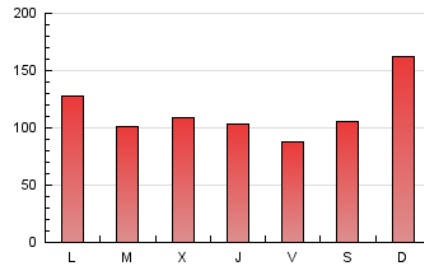

Pàgines (x 100)