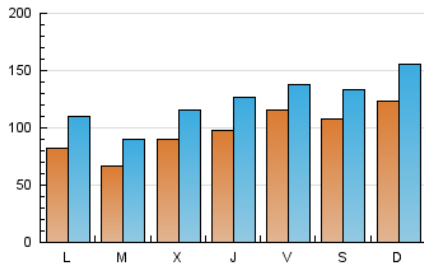

4. Gràfiques (Nacional)

4.1 Per dia de la setmana (promig)

N. únics / Visites (x 100)