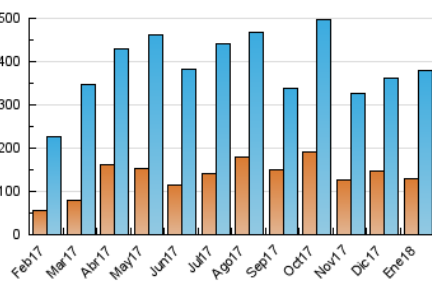

4.3 Per mesos

N. únics / Visites (x 1000)