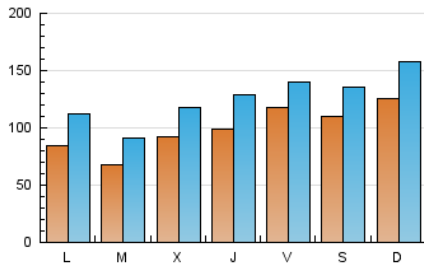

4. Gràfiques (Nacional i Internacional)

4.1 Per dia de la setmana (promig)

N. únics / Visites (x 100)