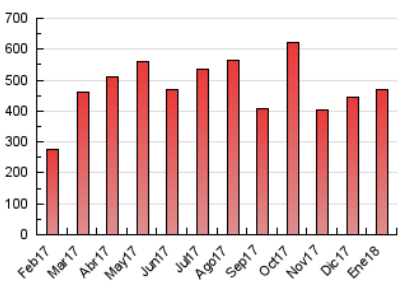

Pàgines (x 1000)