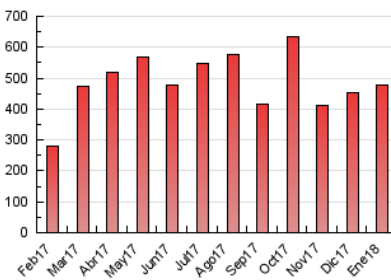

Pàgines (x 1000)