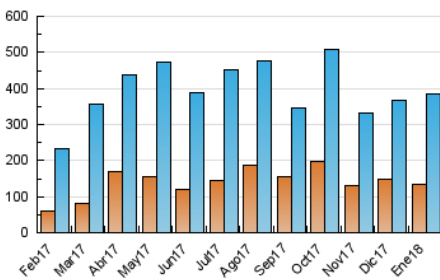

4.3 Per mesos

N. únics / Visites (x 1000)