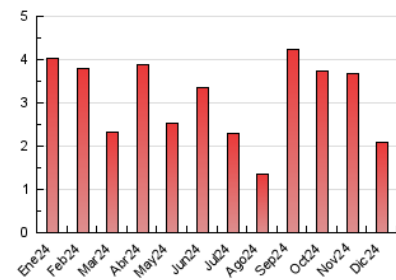

### 3. Per dia del mes (Nacional i Internacional)

Dia	N. únics	Visites	Pàgines	Dia	N. únics	Visites	Pàgines	Dia	N. únics	Visites	Pàgines
<b>1</b>	22	28	36	<b>11</b>	71	78	117	<b>21</b>	36	39	46
<b>2</b>	46	53	107	<b>12</b>	60	67	80	<b>22</b>	35	36	44
<b>3</b>	49	49	112	<b>13</b>	68	72	109	<b>23</b>	30	31	35
<b>4</b>	45	48	110	<b>14</b>	50	54	82	<b>24</b>	22	22	26
<b>5</b>	59	63	109	<b>15</b>	30	31	39	<b>25</b>	17	19	19
<b>6</b>	22	23	21	<b>16</b>	81	86	122	<b>26</b>	16	17	27
<b>7</b>	21	23	27	<b>17</b>	75	82	116	<b>27</b>	20	22	31
<b>8</b>	33	37	43	<b>18</b>	101	107	142	<b>28</b>	24	24	29
<b>9</b>	38	45	46	<b>19</b>	79	91	114	<b>29</b>	22	24	36
<b>10</b>	71	80	131	<b>20</b>	58	64	98	<b>30</b>	22	24	26
								<b>31</b>	14	15	21

##### 4.2 Per franja horària (promig)

Visites\_ (x 1000)

Pàgines (x 1000)

##### 4.3 Per mesos

N. únics / Visites (x 1000)

Pàgines (x 1000)