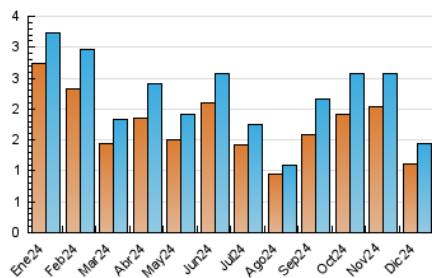

##### 4.1 Per dia de la setmana (promig)

N. únics / Visites (x 100)

Pàgines (x 100)

##### 4.2 Per franja horària (promig)

Visites\_ (x 1000)

Pàgines (x 1000)

##### 4.3 Per mesos

N. únics / Visites (x 1000)

Pàgines (x 1000)