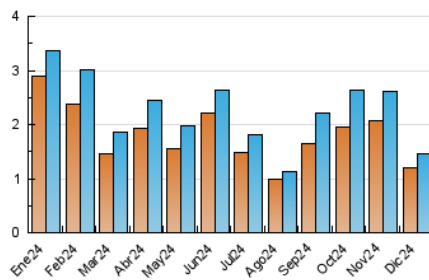

### 3. Per dia del mes (Nacional i Internacional)

Dia	N. únics	Visites	Pàgines	Dia	N. únics	Visites	Pàgines	Dia	N. únics	Visites	Pàgines
<b>1</b>	22	28	36	<b>11</b>	71	78	117	<b>21</b>	36	39	46
<b>2</b>	46	53	107	<b>12</b>	60	67	80	<b>22</b>	35	36	44
<b>3</b>	49	49	112	<b>13</b>	68	72	109	<b>23</b>	30	31	35
<b>4</b>	45	48	110	<b>14</b>	50	54	82	<b>24</b>	22	22	26
<b>5</b>	59	63	109	<b>15</b>	30	31	39	<b>25</b>	17	19	19
<b>6</b>	22	23	21	<b>16</b>	81	86	122	<b>26</b>	16	17	27
<b>7</b>	21	23	27	<b>17</b>	75	82	116	<b>27</b>	20	22	31
<b>8</b>	33	37	43	<b>18</b>	101	107	142	<b>28</b>	24	24	29
<b>9</b>	38	45	46	<b>19</b>	79	91	114	<b>29</b>	22	24	36
<b>10</b>	71	80	131	<b>20</b>	58	64	98	<b>30</b>	22	24	26
								<b>31</b>	14	15	21

##### 4.1 Per dia de la setmana (promig)

N. únics / Visites (x 100)

Pàgines (x 100)

##### 4.2 Per franja horària (promig)

Visites\_ (x 1000)

Pàgines (x 1000)

##### 4.3 Per mesos

N. únics / Visites (x 1000)

Pàgines (x 1000)