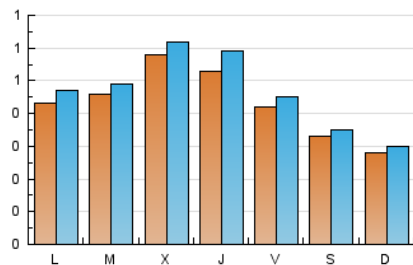

4. Gràfiques (Nacional)

4.1 Per dia de la setmana (promig)

N. únics / Visites (x 100)