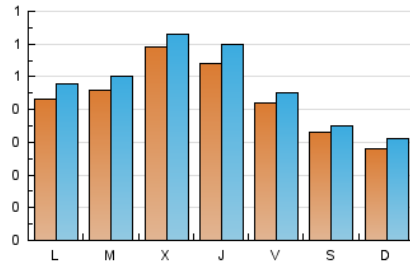

4. Gràfiques (Nacional i Internacional)

4.1 Per dia de la setmana (promig)

N. únics / Visites (x 100)