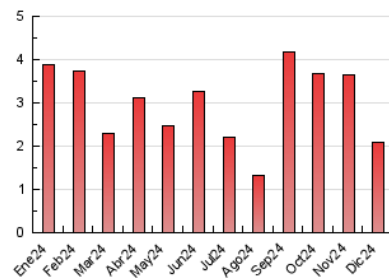

#### 3. Per dia del mes (Nacional)

Dia	N. únics	Visites	Pàgines	Dia	N. únics	Visites	Pàgines	Dia	N. únics	Visites	Pàgines
<b>1</b>	21	27	36	<b>11</b>	70	77	116	<b>21</b>	36	39	46
<b>2</b>	45	52	106	<b>12</b>	60	67	80	<b>22</b>	35	36	44
<b>3</b>	49	49	112	<b>13</b>	68	72	109	<b>23</b>	30	31	35
<b>4</b>	44	47	109	<b>14</b>	49	53	81	<b>24</b>	21	21	25
<b>5</b>	57	61	106	<b>15</b>	30	31	39	<b>25</b>	16	18	19
<b>6</b>	21	22	20	<b>16</b>	81	86	122	<b>26</b>	15	16	24
<b>7</b>	21	23	27	<b>17</b>	75	82	116	<b>27</b>	20	22	31
<b>8</b>	31	35	41	<b>18</b>	101	107	142	<b>28</b>	24	24	29
<b>9</b>	38	45	46	<b>19</b>	78	90	109	<b>29</b>	21	23	34
<b>10</b>	70	79	130	<b>20</b>	58	64	98	<b>30</b>	20	22	24
								<b>31</b>	13	14	20

##### 4.2 Per franja horària (promig)

Visites\_ (x 1000)

Pàgines (x 1000)

##### 4.3 Per mesos

N. únics / Visites (x 1000)

Pàgines (x 1000)