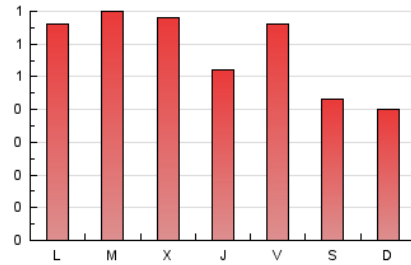

Pàgines (x 100)