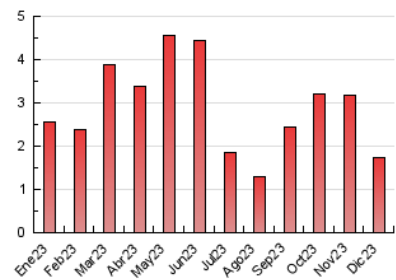

Pàgines (x 1000)