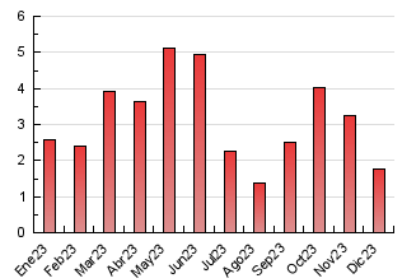

Pàgines (x 1000)