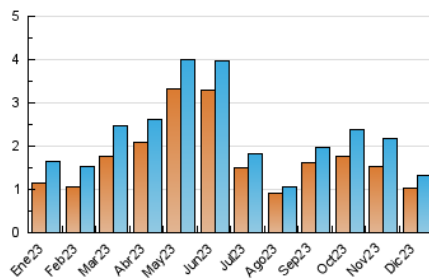

4.3 Per mesos

N. únics / Visites (x 1000)