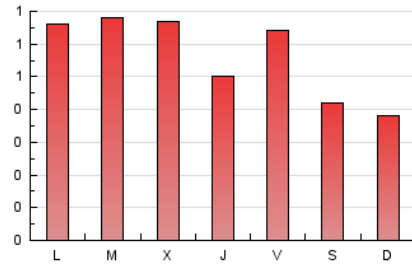

Pàgines (x 100)