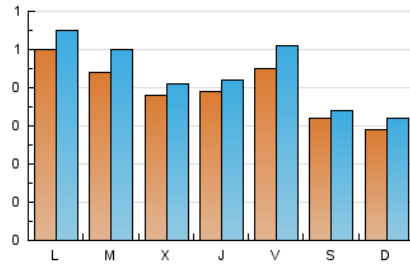

4. Gràfiques (Nacional i Internacional)

4.1 Per dia de la setmana (promig)

N. únics / Visites (x 100)