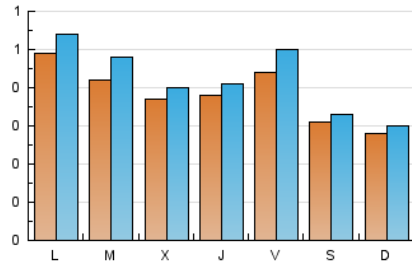

4. Gràfiques (Nacional)

4.1 Per dia de la setmana (promig)

N. únics / Visites (x 100)