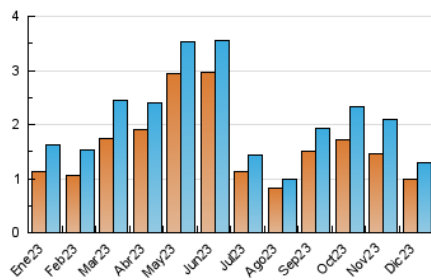

4.3 Per mesos

N. únics / Visites (x 1000)