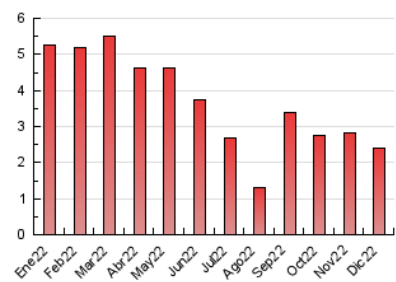

Pàgines (x 1000)