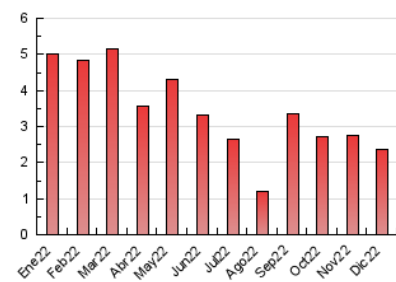

Pàgines (x 1000)