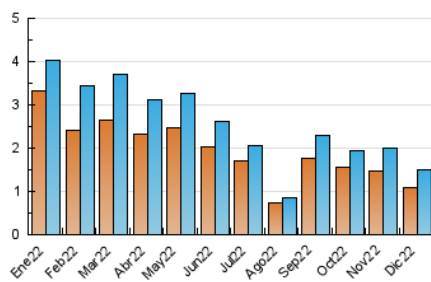

4.3 Per mesos

N. únics / Visites (x 1000)