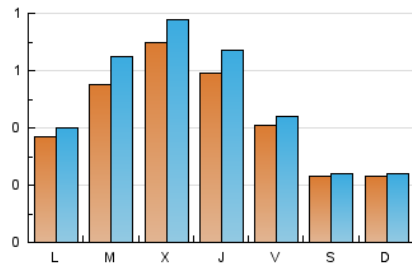

4. Gràfiques (Nacional i Internacional)

4.1 Per dia de la setmana (promig)

N. únics / Visites (x 100)