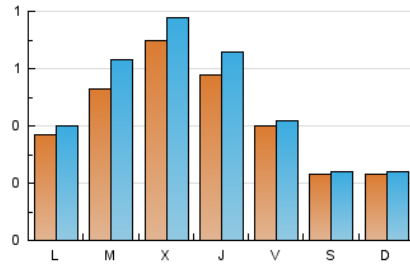

4. Gràfiques (Nacional)

4.1 Per dia de la setmana (promig)

N. únics / Visites (x 100)