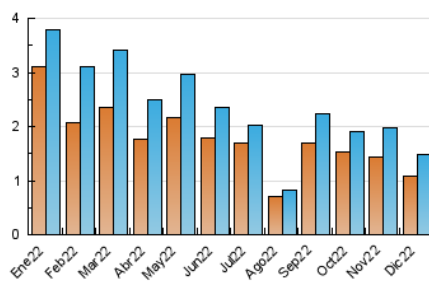

4.3 Per mesos

N. únics / Visites (x 1000)