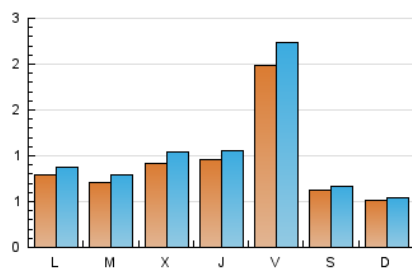

4. Gràfiques (Nacional i Internacional)

4.1 Per dia de la setmana (promig)

N. únics / Visites (x 100)