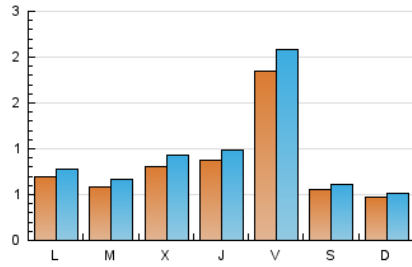

4. Gràfiques (Nacional)

4.1 Per dia de la setmana (promig)

N. únics / Visites (x 100)