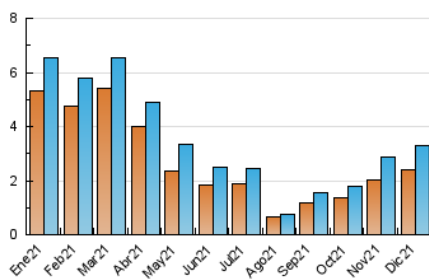

##### 4.2 Per franja horària (promig)

Visites\_\_ (x 1000)

Pàgines (x 1000)

##### 4.3 Per mesos

N. únics / Visites (x 1000)

Pàgines (x 1000)