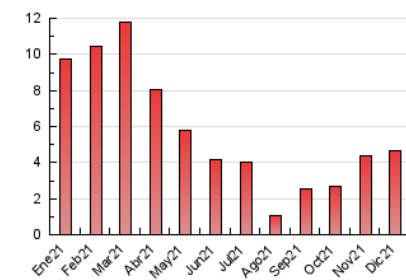

##### 4.2 Per franja horària (promig)

Visites\_\_ (x 1000)

Pàgines (x 1000)

##### 4.3 Per mesos

N. únics / Visites (x 1000)

Pàgines (x 1000)