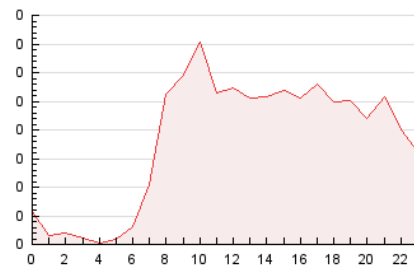

#### 3. Per dia del mes (Nacional)

Dia	N. únics	Visites	Pàgines	Dia	N. únics	Visites	Pàgines	Dia	N. únics	Visites	Pàgines
1	170	199	306	11	30	30	35	21	113	128	182
2	141	154	248	12	35	36	47	22	61	68	113
3	101	110	164	13	106	115	169	23	84	95	170
4	68	72	94	14	63	75	122	24	47	61	119
5	34	38	56	15	118	136	178	25	23	25	39
6	47	52	70	16	129	142	181	26	37	38	47
7	23	26	33	17	276	314	461	27	41	48	75
8	32	35	44	18	103	117	151	28	32	36	57
9	49	56	97	19	82	90	124	29	24	26	35
10	100	116	166	20	84	95	152	30	37	42	50
								31	403	442	572

4. Gràfiques (Nacional)

4.1 Per dia de la setmana (promig)

N. únics / Visites (x 100)

Pàgines (x 100)

4.2 Per franja horària (promig)

Visites\_\_ (x 1000)

Pàgines (x 1000)

4.3 Per mesos