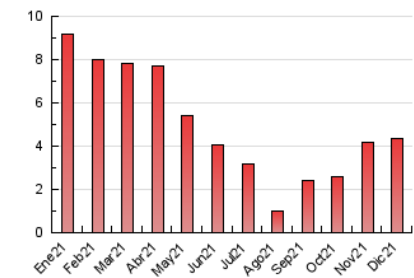

Pàgines (x 1000)