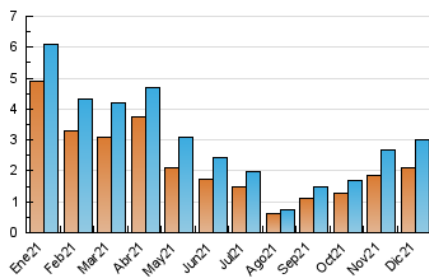

4.3 Per mesos

N. únics / Visites (x 1000)