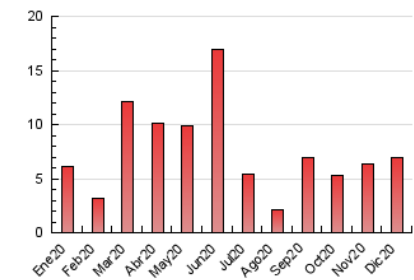

Pàgines (x 1000)