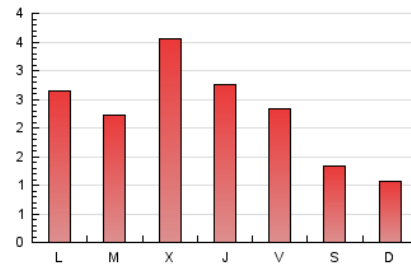

Pàgines (x 100)