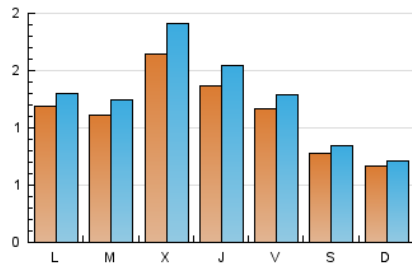

4. Gràfiques (Nacional i Internacional)

4.1 Per dia de la setmana (promig)

N. únics / Visites (x 100)