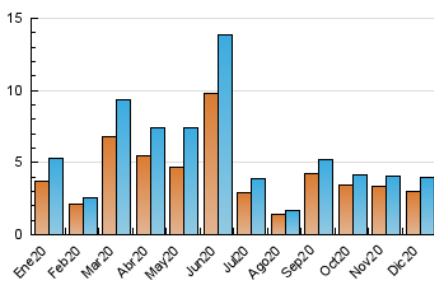

4.3 Per mesos

N. únics / Visites (x 1000)