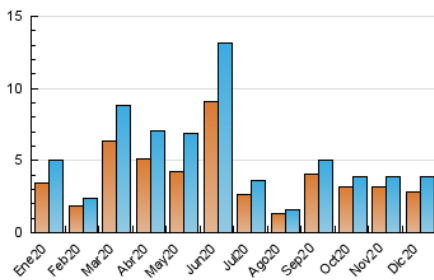

4.3 Per mesos

N. únics / Visites (x 1000)