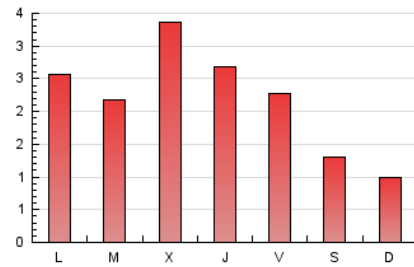

Pàgines (x 100)