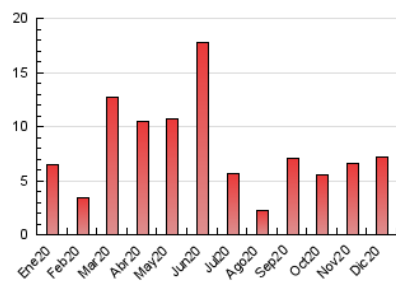

Pàgines (x 1000)