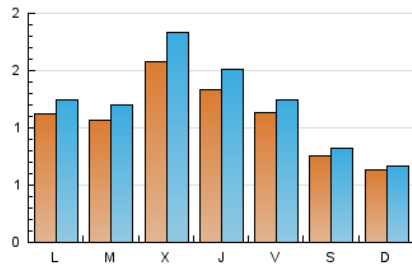

4. Gràfiques (Nacional)

4.1 Per dia de la setmana (promig)

N. únics / Visites (x 100)