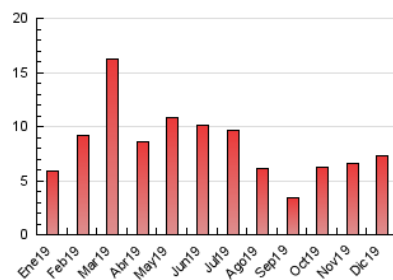

Pàgines (x 1000)