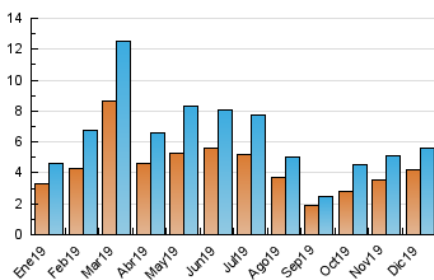

4.3 Per mesos

N. únics / Visites (x 1000)