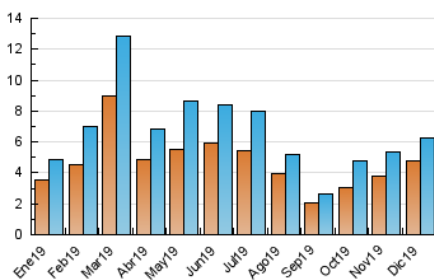

4.3 Per mesos

N. únics / Visites (x 1000)