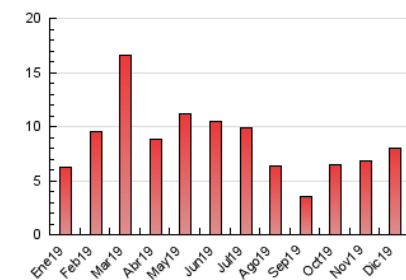

Pàgines (x 1000)