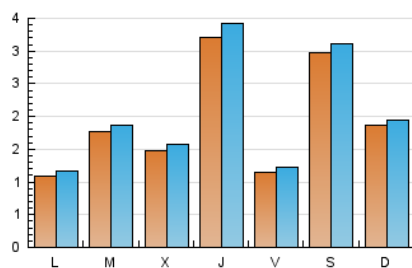

4. Gràfiques (Nacional i Internacional)

4.1 Per dia de la setmana (promig)

N. únics / Visites (x 100)