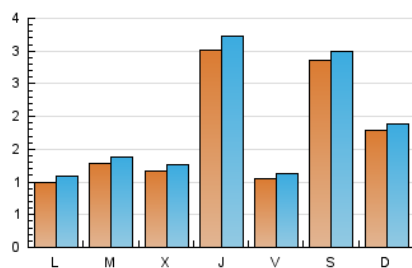

4. Gràfiques (Nacional)

4.1 Per dia de la setmana (promig)

N. únics / Visites (x 100)