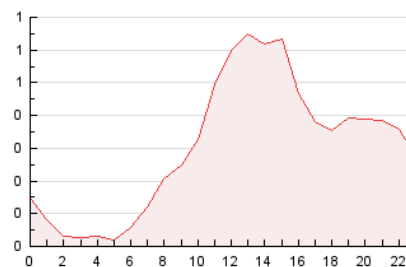

2. Seccions (Nacional)

	PÀGINES	%
HOME	695	9.52 %
RESTA	6.604	90.48 %

3. Per dia del mes (Nacional)

Dia	N. únics	Visites	Pàgines	Dia	N. únics	Visites	Pàgines	Dia	N. únics	Visites	Pàgines
1	46	49	54	11	199	218	321	21	69	74	100
2	106	115	167	12	227	238	300	22	425	457	548
3	201	218	268	13	93	101	150	23	106	118	166
4	95	105	140	14	110	113	136	24	139	146	165
5	335	365	452	15	64	66	78	25	60	61	66
6	124	136	174	16	58	61	129	26	48	51	61
7	942	988	1.257	17	142	152	207	27	42	43	64
8	326	335	468	18	115	124	168	28	23	23	28
9	170	179	237	19	593	633	776	29	30	33	38
10	137	150	213	20	160	168	250	30	59	65	80
								31	28	29	38

4. Gràfiques (Nacional)

4.1 Per dia de la setmana (promig)

N. únics / Visites (x 100)

Pàgines (x 100)

4.2 Per franja horària (promig)

Visites (x 1000)

Pàgines (x 1000)

4.3 Per mesos