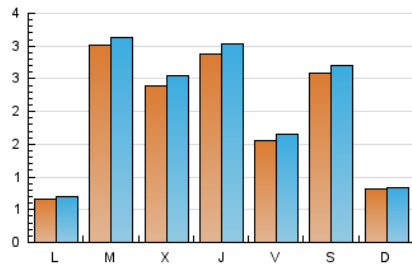

4. Gràfiques (Nacional i Internacional)

4.1 Per dia de la setmana (promig)

N. únics / Visites (x 100)