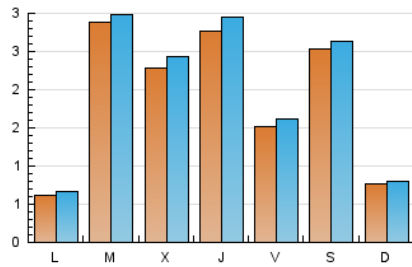

4. Gràfiques (Nacional)

4.1 Per dia de la setmana (promig)

N. únics / Visites (x 100)