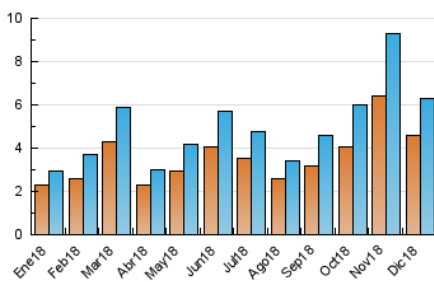

4.3 Per mesos

N. únics / Visites (x 1000)