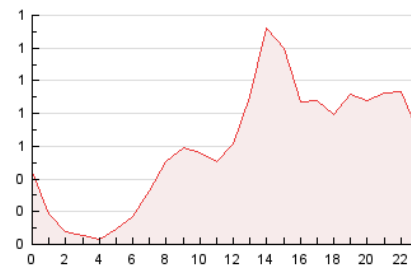

2. Seccions (Nacional)

	PÀGINES	%
HOME	934	6.46 %
RESTA	13.535	93.54 %

3. Per dia del mes (Nacional)

Dia	N. únics	Visites	Pàgines	Dia	N. únics	Visites	Pàgines	Dia	N. únics	Visites	Pàgines
1	53	53	134	11	80	86	263	21	216	240	579
2	41	42	98	12	161	184	486	22	729	766	1.799
3	48	52	119	13	951	997	2.262	23	179	185	452
4	355	370	917	14	382	400	906	24	84	92	236
5	272	287	714	15	478	497	1.178	25	604	621	1.407
6	3	5	5	16	159	166	401	26	208	219	627
7	2	2	3	17	101	103	279	27	64	71	160
8	1	1	1	18	111	114	294	28	4	4	10
9	2	3	3	19	271	286	634	29	2	2	4
10	68	73	217	20	91	105	255	30	4	5	9
								31	9	10	17

4. Gràfiques (Nacional)

4.1 Per dia de la setmana (promig)

N. únics / Visites (x 100)

Pàgines (x 100)

4.2 Per franja horària (promig)

Visites (x 1000)

Pàgines (x 1000)

4.3 Per mesos