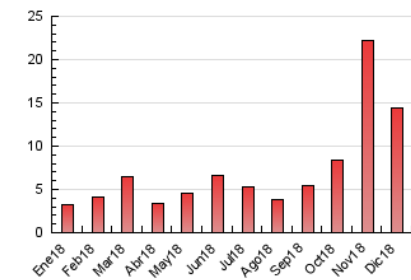

Pàgines (x 1000)