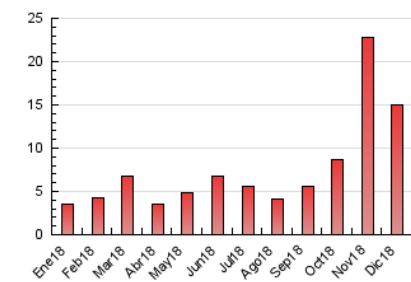

Pàgines (x 1000)