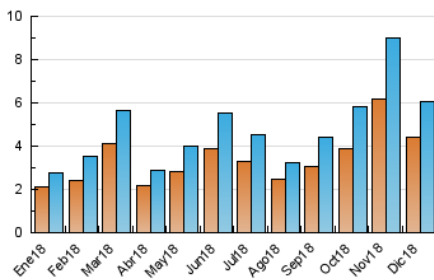

4.3 Per mesos

N. únics / Visites (x 1000)