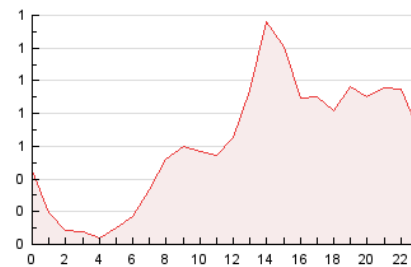

2. Seccions (Nacional i Internacional)

	PÀGINES	%
HOME	958	6.41 %
RESTA	13.978	93.59 %

3. Per dia del mes (Nacional i Internacional)

Dia	N. únics	Visites	Pàgines	Dia	N. únics	Visites	Pàgines	Dia	N. únics	Visites	Pàgines
1	54	54	137	11	83	89	267	21	222	246	593
2	43	44	102	12	179	202	518	22	744	781	1.829
3	50	54	123	13	978	1.024	2.320	23	191	197	477
4	373	389	953	14	393	411	928	24	89	97	246
5	284	299	745	15	493	512	1.211	25	616	633	1.431
6	3	5	5	16	166	173	414	26	215	226	645
7	2	2	3	17	104	106	285	27	69	76	170
8	1	1	1	18	137	140	336	28	4	4	10
9	2	3	3	19	277	292	646	29	2	2	4
10	74	79	233	20	97	111	267	30	4	5	9
								31	14	15	25

4. Gràfiques (Nacional i Internacional)

4.1 Per dia de la setmana (promig)

N. únics / Visites (x 100)

Pàgines (x 100)

4.2 Per franja horària (promig)

Visites (x 1000)

Pàgines (x 1000)

4.3 Per mesos