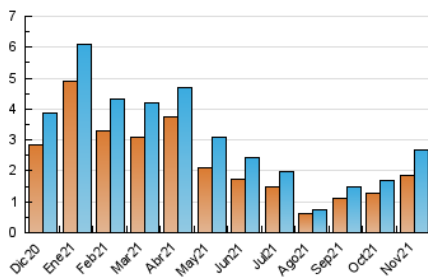

4.3 Per mesos

N. únics / Visites (x 1000)