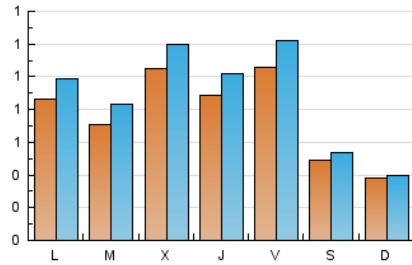

4. Gràfiques (Nacional)

4.1 Per dia de la setmana (promig)

N. únics / Visites (x 100)