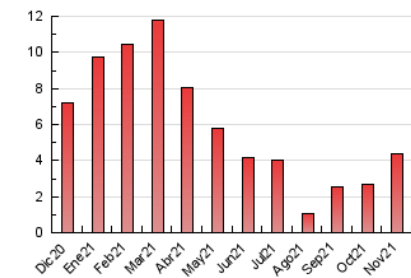

Pàgines (x 1000)