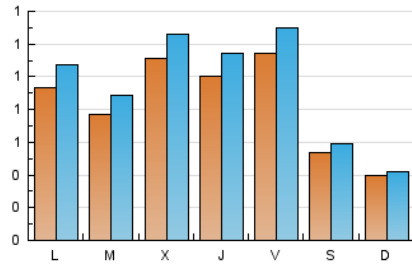

4. Gràfiques (Nacional i Internacional)

4.1 Per dia de la setmana (promig)

N. únics / Visites (x 100)