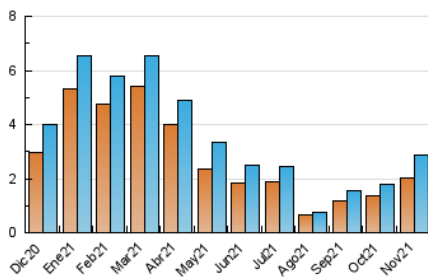

4.3 Per mesos

N. únics / Visites (x 1000)