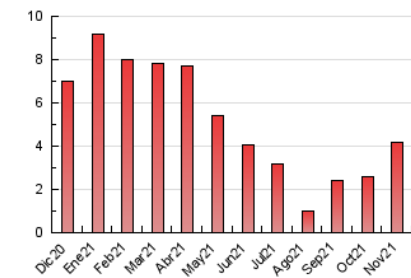

Pàgines (x 1000)