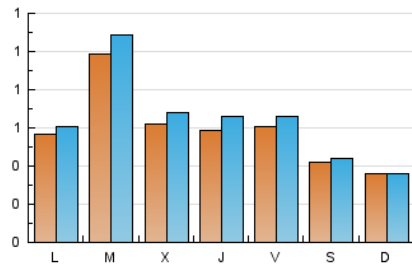

4. Gràfiques (Nacional i Internacional)

4.1 Per dia de la setmana (promig)

N. únics / Visites (x 100)