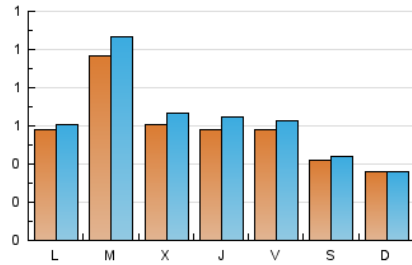

4. Gràfiques (Nacional)

4.1 Per dia de la setmana (promig)

N. únics / Visites (x 100)