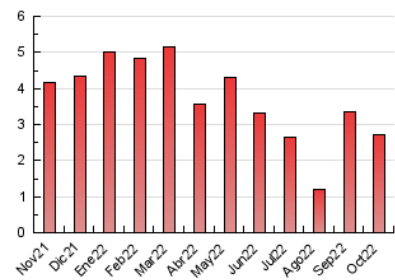

##### 4.2 Per franja horària (promig)

Visites (x 1000)

Pàgines (x 1000)

##### 4.3 Per mesos

N. únics / Visites (x 1000)

Pàgines (x 1000)