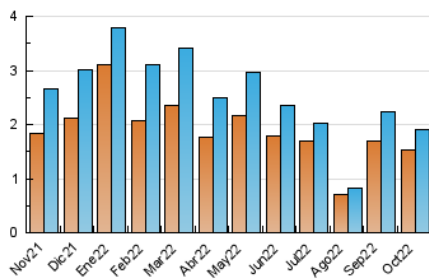

##### 4.1 Per dia de la setmana (promig)

N. únics / Visites (x 100)

Pàgines (x 100)

##### 4.2 Per franja horària (promig)

Visites (x 1000)

Pàgines (x 1000)

##### 4.3 Per mesos

N. únics / Visites (x 1000)

Pàgines (x 1000)