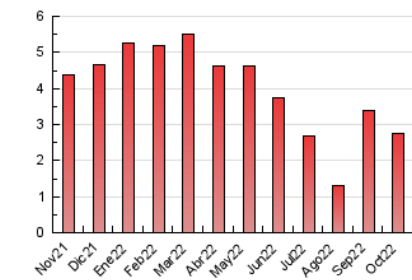

##### 4.2 Per franja horària (promig)

Visites\_\_ (x 1000)

Pàgines (x 1000)

##### 4.3 Per mesos

N. únics / Visites (x 1000)

Pàgines (x 1000)