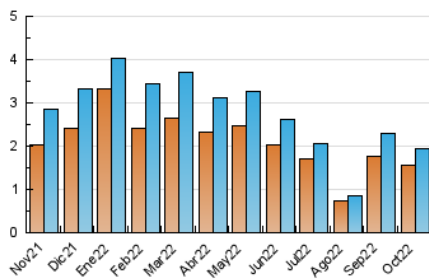

##### 4.2 Per franja horària (promig)

Visites\_\_ (x 1000)

Pàgines (x 1000)

##### 4.3 Per mesos

N. únics / Visites (x 1000)

Pàgines (x 1000)