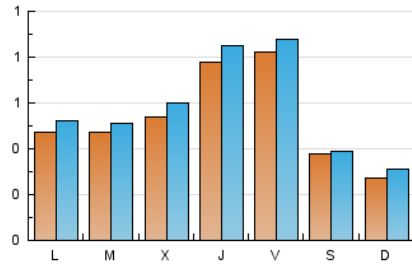

4. Gràfiques (Nacional i Internacional)

4.1 Per dia de la setmana (promig)

N. únics / Visites (x 100)