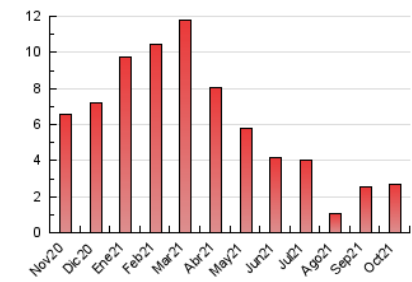

Pàgines (x 1000)