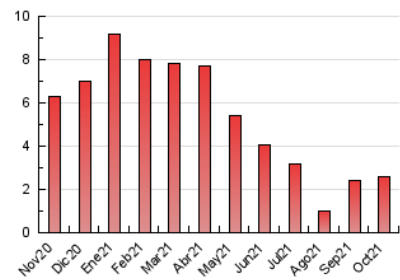

Pàgines (x 1000)