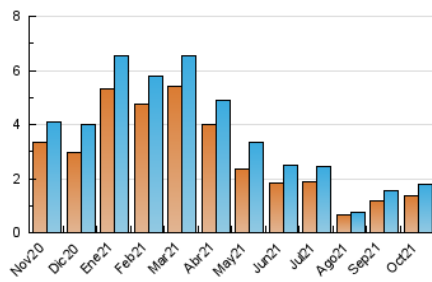

4.3 Per mesos

N. únics / Visites (x 1000)