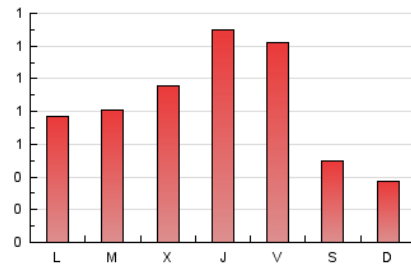

Pàgines (x 100)