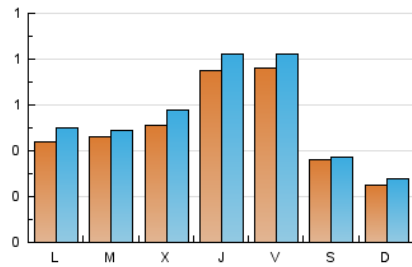

4. Gràfiques (Nacional)

4.1 Per dia de la setmana (promig)

N. únics / Visites (x 100)