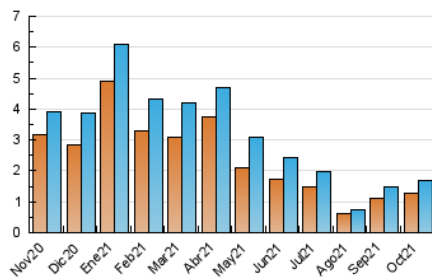

4.3 Per mesos

N. únics / Visites (x 1000)