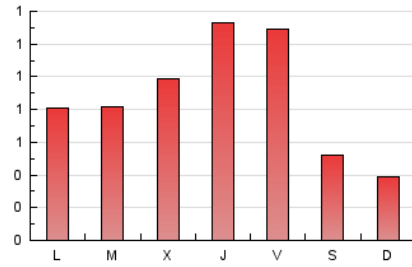

Pàgines (x 100)