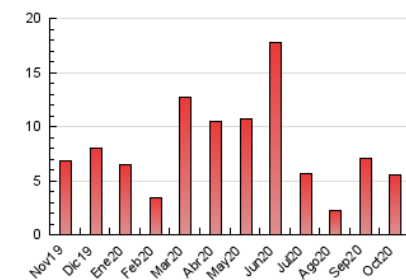

Pàgines (x 1000)