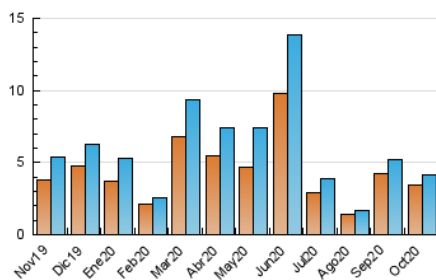

4.3 Per mesos

N. únics / Visites (x 1000)