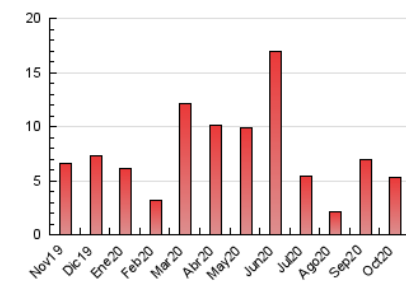

Pàgines (x 1000)