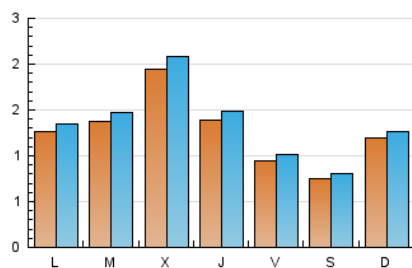

4. Gràfiques (Nacional i Internacional)

4.1 Per dia de la setmana (promig)

N. únics / Visites (x 100)