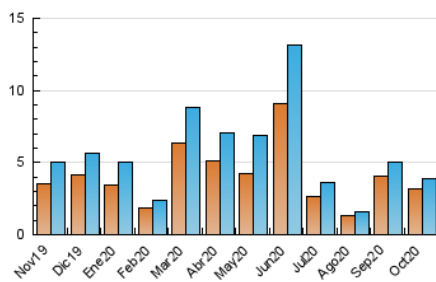

4.3 Per mesos

N. únics / Visites (x 1000)