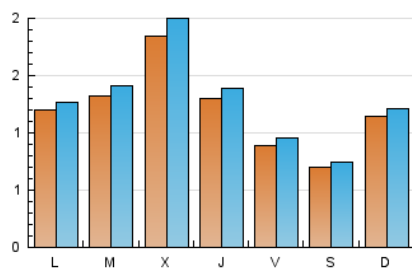

4. Gràfiques (Nacional)

4.1 Per dia de la setmana (promig)

N. únics / Visites (x 100)