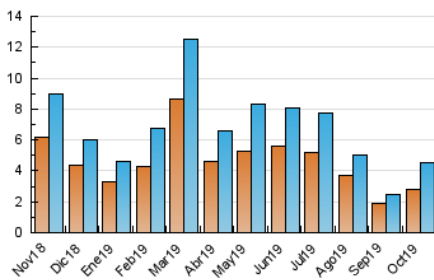

4.3 Per mesos

N. únics / Visites (x 1000)