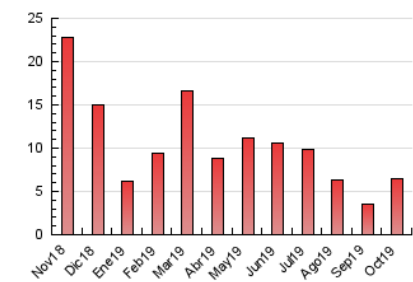

Pàgines (x 1000)