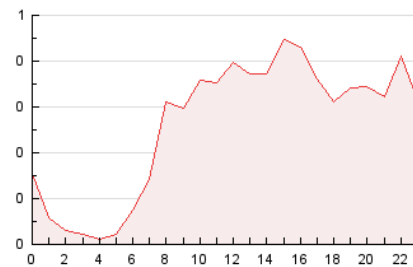

#### 3. Per dia del mes (Nacional)

Dia	N. únics	Visites	Pàgines	Dia	N. únics	Visites	Pàgines	Dia	N. únics	Visites	Pàgines
1	147	155	209	11	97	108	158	21	488	541	703
2	312	321	398	12	51	55	81	22	203	218	283
3	280	299	401	13	44	51	72	23	99	116	171
4	312	328	388	14	92	109	160	24	88	104	175
5	76	82	94	15	124	148	248	25	93	96	128
6	50	58	69	16	78	92	171	26	37	42	50
7	181	195	269	17	207	231	304	27	34	37	45
8	138	150	216	18	74	80	127	28	127	150	254
9	161	178	256	19	32	35	44	29	65	72	116
10	234	245	329	20	34	38	54	30	93	108	152
				31				31	72	84	134

4. Gràfiques (Nacional)

4.1 Per dia de la setmana (promig)

N. únics / Visites (x 100)

Pàgines (x 100)

4.2 Per franja horària (promig)

Visites (x 1000)

Pàgines (x 1000)

4.3 Per mesos