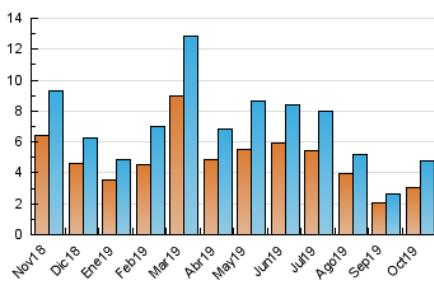

4.3 Per mesos

N. únics / Visites (x 1000)