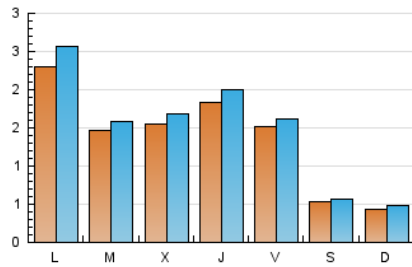

4. Gràfiques (Nacional i Internacional)

4.1 Per dia de la setmana (promig)

N. únics / Visites (x 100)