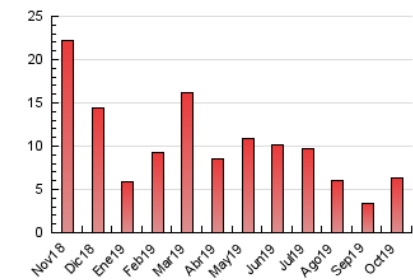

Pàgines (x 1000)