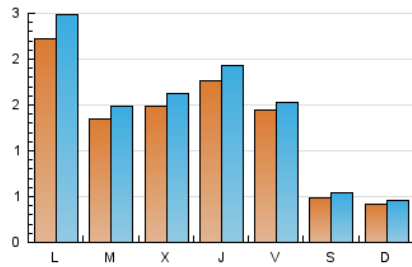

4. Gràfiques (Nacional)

4.1 Per dia de la setmana (promig)

N. únics / Visites (x 100)