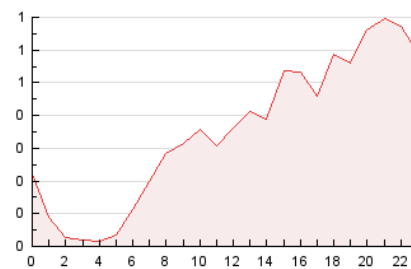

2. Seccions (Nacional)

	PÀGINES	%
HOME	501	5.94 %
RESTA	7.935	94.06 %

3. Per dia del mes (Nacional)

Dia	N. únics	Visites	Pàgines	Dia	N. únics	Visites	Pàgines	Dia	N. únics	Visites	Pàgines
1	278	296	359	11	291	317	405	21	55	57	72
2	237	253	330	12	195	212	261	22	252	267	318
3	196	207	235	13	84	84	107	23	254	267	305
4	126	130	164	14	49	50	78	24	351	376	436
5	246	258	317	15	91	94	119	25	394	411	468
6	129	136	157	16	43	44	59	26	298	310	466
7	96	97	125	17	52	55	66	27	192	199	449
8	171	186	240	18	90	94	116	28	119	125	289
9	254	276	356	19	112	114	137	29	126	131	327
10	132	150	186	20	56	60	78	30	168	180	472
				31	340	366	939				

4. Gràfiques (Nacional)

4.1 Per dia de la setmana (promig)

N. únics / Visites (x 100)

Pàgines (x 100)

4.2 Per franja horària (promig)

Visites (x 1000)

Pàgines (x 1000)

4.3 Per mesos