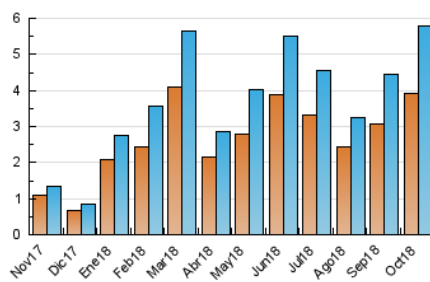

4.3 Per mesos

N. únics / Visites (x 1000)