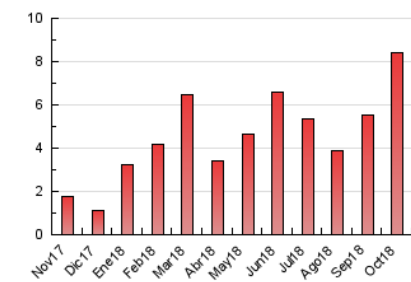

Pàgines (x 1000)