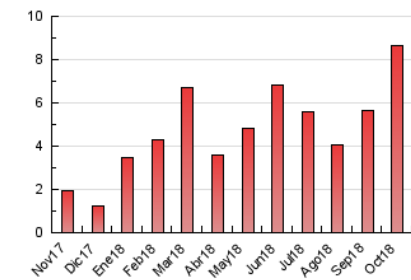

Pàgines (x 1000)