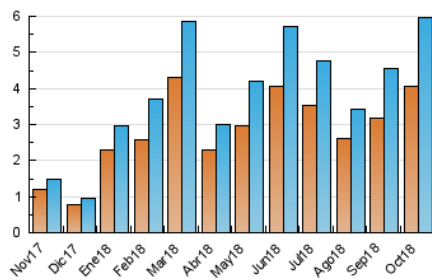

4.3 Per mesos

N. únics / Visites (x 1000)