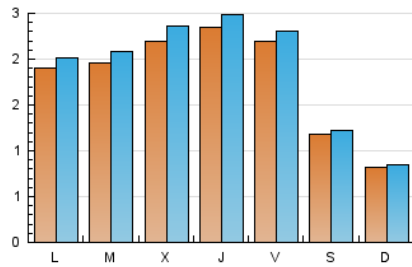

4. Gràfiques (Nacional i Internacional)

4.1 Per dia de la setmana (promig)

N. únics / Visites (x 100)