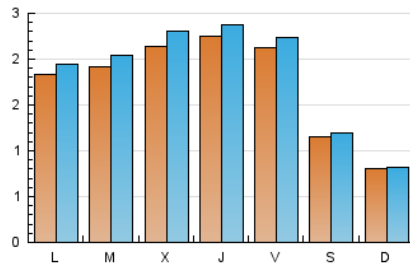

4. Gràfiques (Nacional)

4.1 Per dia de la setmana (promig)

N. únics / Visites (x 100)