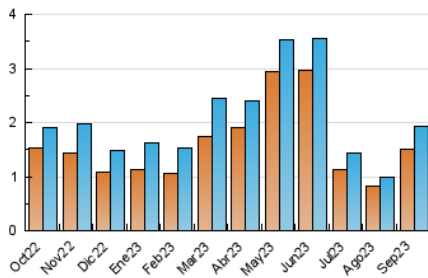

4.2 Per franja horària (promig)

Visites_ (x 1000)

Pàgines (x 1000)

4.3 Per mesos

N. únics / Visites (x 1000)