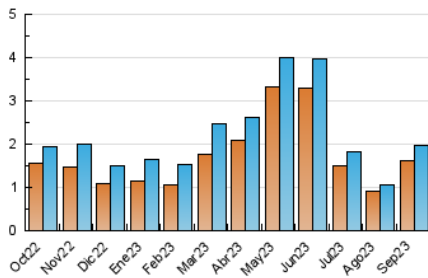

4.2 Per franja horària (promig)

Visites_ (x 1000)

Pàgines (x 1000)

4.3 Per mesos

N. únics / Visites (x 1000)