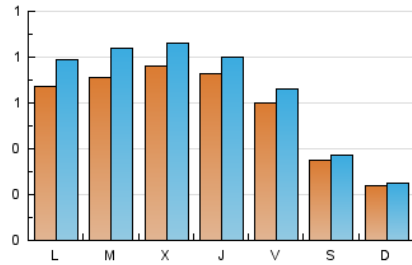

4. Gràfiques (Nacional)

4.1 Per dia de la setmana (promig)

N. únics / Visites (x 100)