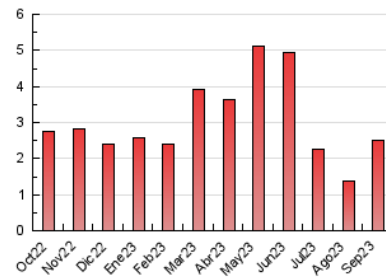

Pàgines (x 1000)