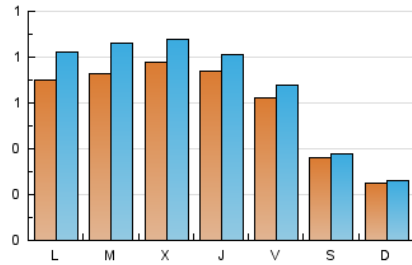

4. Gràfiques (Nacional i Internacional)

4.1 Per dia de la setmana (promig)

N. únics / Visites (x 100)