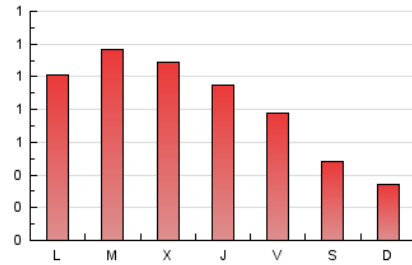

Pàgines (x 100)