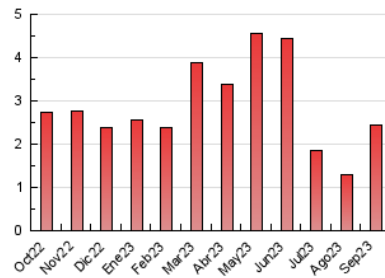

Pàgines (x 1000)