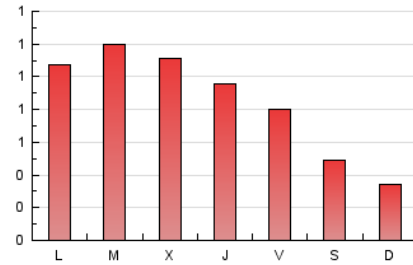

Pàgines (x 100)