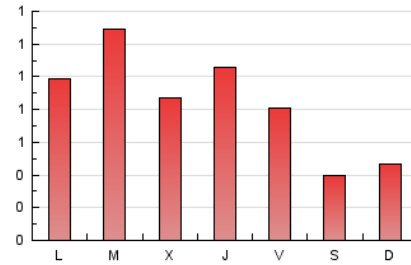

Pàgines (x 100)