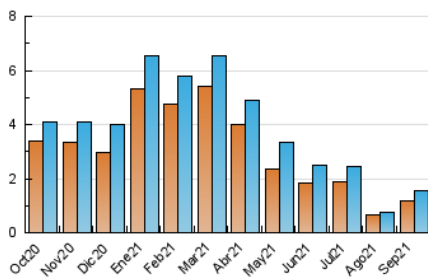

4.3 Per mesos

N. únics / Visites (x 1000)