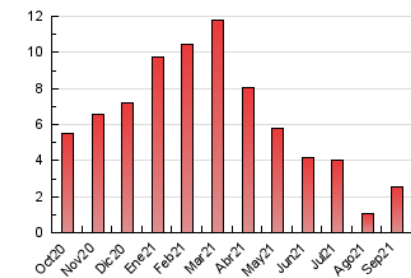

Pàgines (x 1000)