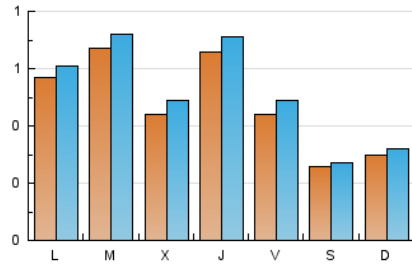

4. Gràfiques (Nacional i Internacional)

4.1 Per dia de la setmana (promig)

N. únics / Visites (x 100)