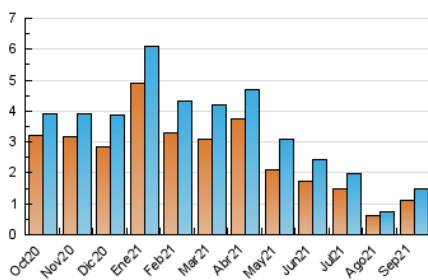

4.3 Per mesos

N. únics / Visites (x 1000)