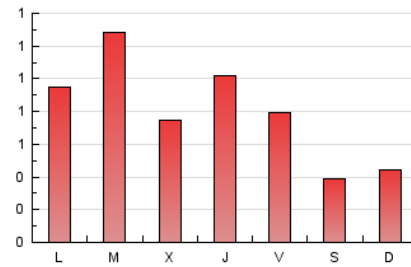

Pàgines (x 100)