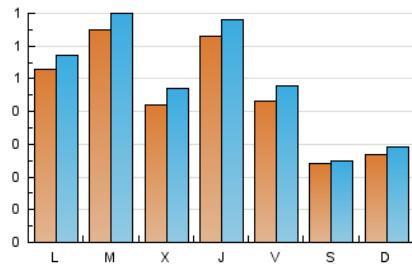

4. Gràfiques (Nacional)

4.1 Per dia de la setmana (promig)

N. únics / Visites (x 100)