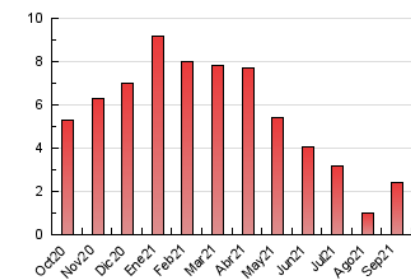

Pàgines (x 1000)