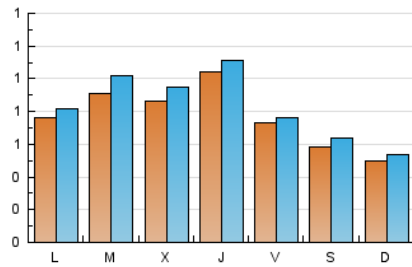

4. Gràfiques (Nacional)

4.1 Per dia de la setmana (promig)

N. únics / Visites (x 100)