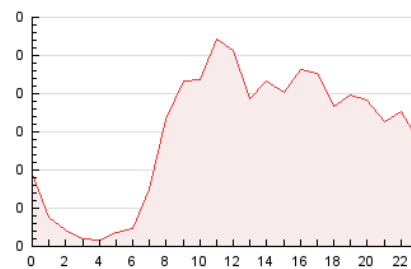

2. Seccions (Nacional i Internacional)

	PÀGINES	%
HOME	595	16.78 %
RESTA	2.950	83.22 %

3. Per dia del mes (Nacional i Internacional)

Dia	N. únics	Visites	Pàgines	Dia	N. únics	Visites	Pàgines	Dia	N. únics	Visites	Pàgines
1	41	41	53	11	111	113	125	21	109	121	198
2	30	34	61	12	89	93	120	22	79	86	111
3	51	54	81	13	51	53	88	23	82	87	124
4	76	89	167	14	50	50	67	24	106	129	195
5	94	101	139	15	52	55	60	25	109	122	213
6	61	61	77	16	64	69	90	26	59	67	81
7	47	52	62	17	69	75	117	27	56	59	75
8	37	43	51	18	95	105	135	28	39	49	58
9	97	103	125	19	195	204	250	29	50	57	73
10	158	172	207	20	141	149	189	30	126	134	153

4. Gràfiques (Nacional i Internacional)

4.1 Per dia de la setmana (promig)

N. únics / Visites (x 100)

Pàgines (x 100)

4.2 Per franja horària (promig)

Visites (x 1000)

Pàgines (x 1000)

4.3 Per mesos