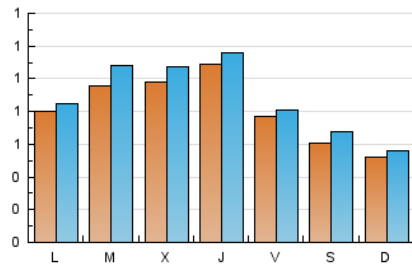

4. Gràfiques (Nacional i Internacional)

4.1 Per dia de la setmana (promig)

N. únics / Visites (x 100)