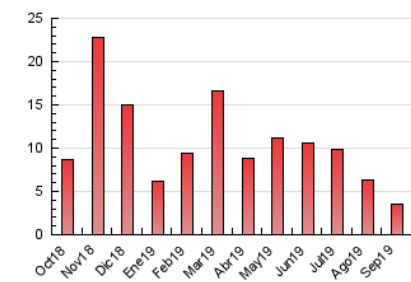

Pàgines (x 1000)