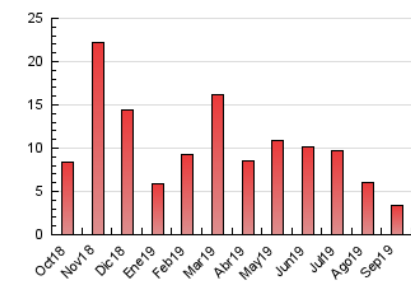

Pàgines (x 1000)