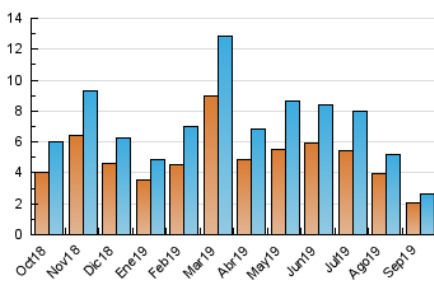

4.3 Per mesos

N. únics / Visites (x 1000)