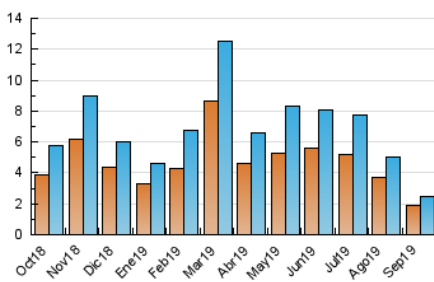

4.3 Per mesos

N. únics / Visites (x 1000)