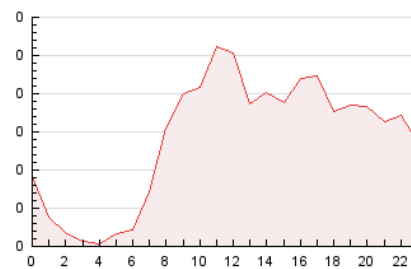

2. Seccions (Nacional)

	PÀGINES	%
HOME	571	16.88 %
RESTA	2.812	83.12 %

3. Per dia del mes (Nacional)

Dia	N. únics	Visites	Pàgines	Dia	N. únics	Visites	Pàgines	Dia	N. únics	Visites	Pàgines
1	40	40	52	11	82	84	96	21	104	116	193
2	28	32	59	12	83	87	111	22	73	80	105
3	50	53	80	13	47	49	84	23	78	83	120
4	70	83	161	14	48	48	65	24	97	120	186
5	90	97	135	15	52	55	60	25	102	115	205
6	56	56	72	16	63	68	89	26	53	61	75
7	42	47	57	17	68	74	116	27	53	56	72
8	37	43	51	18	89	99	129	28	36	44	50
9	92	98	120	19	189	197	243	29	47	54	70
10	148	162	197	20	134	142	182	30	121	129	148

4. Gràfiques (Nacional)

4.1 Per dia de la setmana (promig)

N. únics / Visites (x 100)

Pàgines (x 100)

4.2 Per franja horària (promig)

Visites (x 1000)

Pàgines (x 1000)

4.3 Per mesos