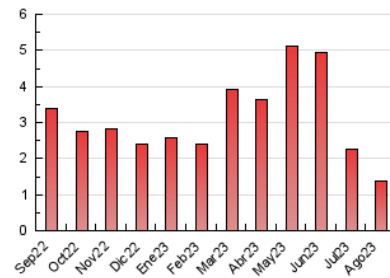

Pàgines (x 1000)