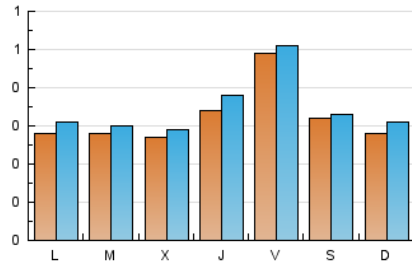

4. Gràfiques (Nacional i Internacional)

4.1 Per dia de la setmana (promig)

N. únics / Visites (x 100)