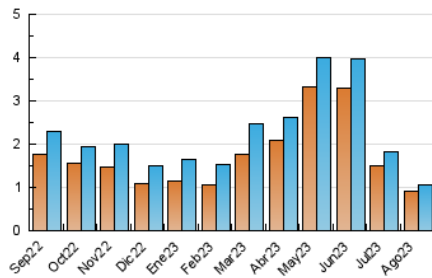

4.2 Per franja horària (promig)

Visites_ (x 1000)

Pàgines (x 1000)

4.3 Per mesos

N. únics / Visites (x 1000)