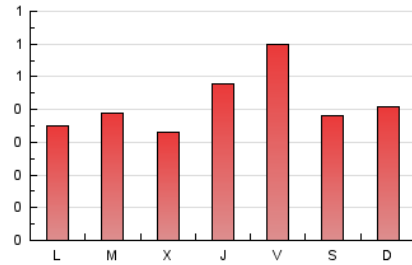

Pàgines (x 100)