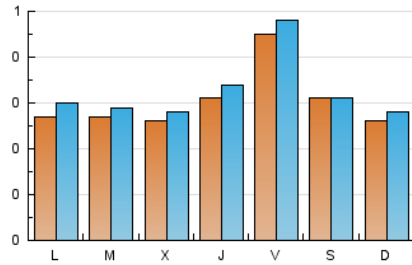

4. Gràfiques (Nacional)

4.1 Per dia de la setmana (promig)

N. únics / Visites (x 100)