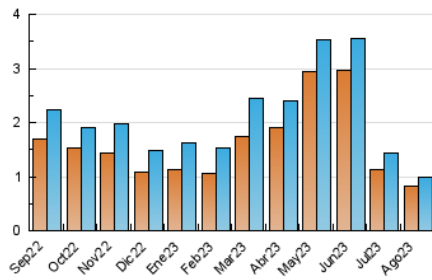

4.2 Per franja horària (promig)

Visites_ (x 1000)

Pàgines (x 1000)

4.3 Per mesos

N. únics / Visites (x 1000)