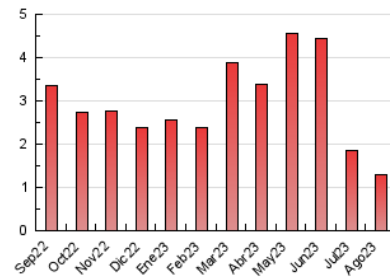

Pàgines (x 1000)