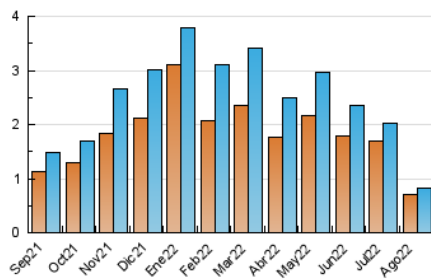

4.3 Per mesos

N. únics / Visites (x 1000)