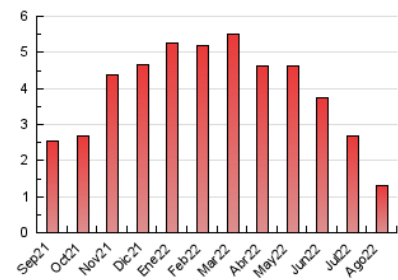

Pàgines (x 1000)