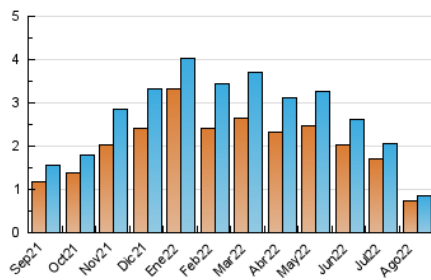

4.3 Per mesos

N. únics / Visites (x 1000)