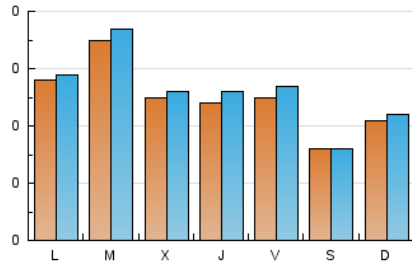

4. Gràfiques (Nacional)

4.1 Per dia de la setmana (promig)

N. únics / Visites (x 100)