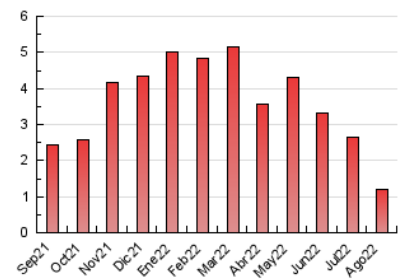

Pàgines (x 1000)