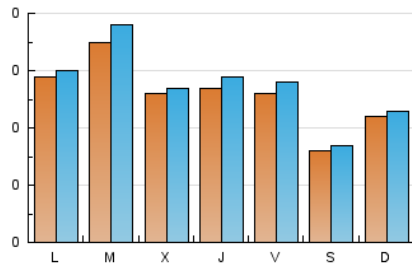

4. Gràfiques (Nacional i Internacional)

4.1 Per dia de la setmana (promig)

N. únics / Visites (x 100)