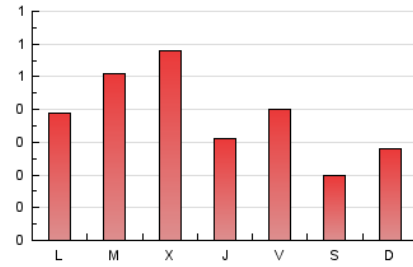

Pàgines (x 100)