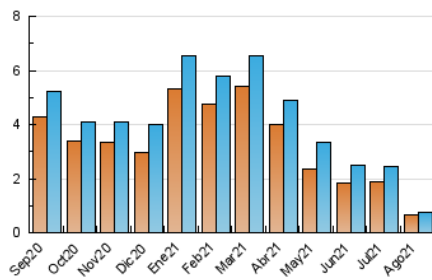

4.3 Per mesos

N. únics / Visites (x 1000)