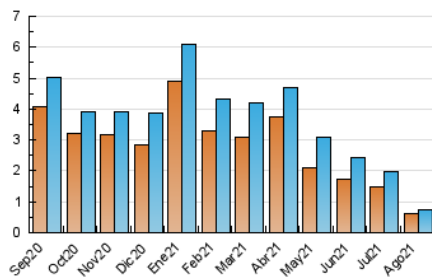

4.3 Per mesos

N. únics / Visites (x 1000)