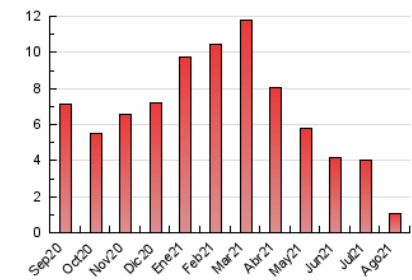

Pàgines (x 1000)