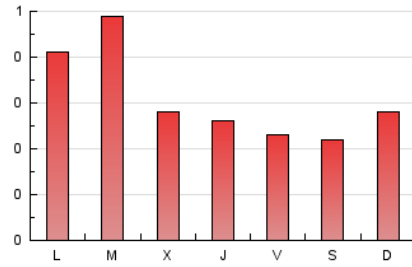

Pàgines (x 100)