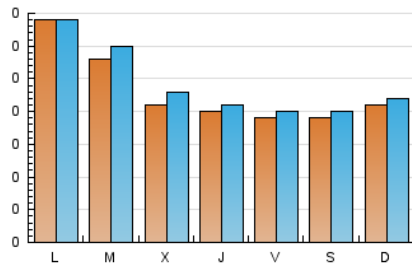

4. Gràfiques (Nacional i Internacional)

4.1 Per dia de la setmana (promig)

N. únics / Visites (x 100)