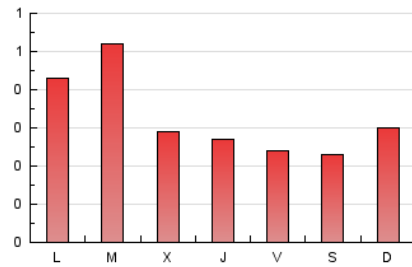

Pàgines (x 100)