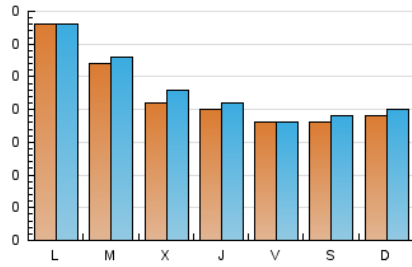

4. Gràfiques (Nacional)

4.1 Per dia de la setmana (promig)

N. únics / Visites (x 100)