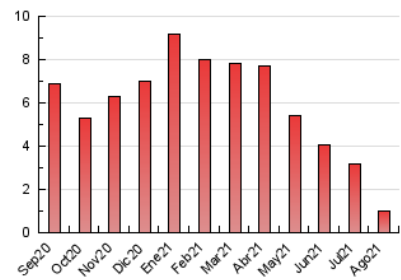

Pàgines (x 1000)