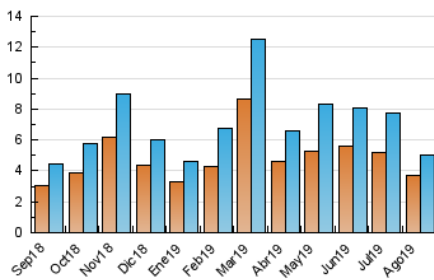

4.3 Per mesos

N. únics / Visites (x 1000)