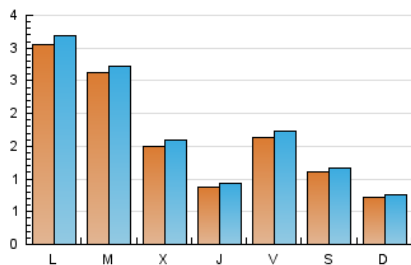

4. Gràfiques (Nacional i Internacional)

4.1 Per dia de la setmana (promig)

N. únics / Visites (x 100)