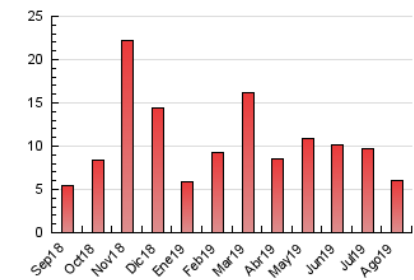

Pàgines (x 1000)