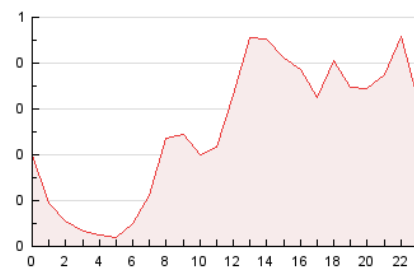

#### 3. Per dia del mes (Nacional)

Dia	N. únics	Visites	Pàgines	Dia	N. únics	Visites	Pàgines	Dia	N. únics	Visites	Pàgines
1	82	93	132	11	128	134	155	21	97	104	132
2	95	103	169	12	66	69	89	22	85	93	131
3	37	41	61	13	108	115	125	23	104	109	137
4	37	38	51	14	82	91	109	24	114	119	125
5	135	149	189	15	39	44	55	25	45	47	68
6	452	464	540	16	66	68	91	26	704	733	869
7	282	295	349	17	71	77	96	27	253	262	349
8	120	126	164	18	53	54	61	28	113	116	141
9	426	459	537	19	275	284	338	29	79	81	94
10	266	272	305	20	202	214	252	30	80	85	120
								31	43	50	68

4. Gràfiques (Nacional)

4.1 Per dia de la setmana (promig)

N. únics / Visites (x 100)

Pàgines (x 100)

4.2 Per franja horària (promig)

Visites (x 1000)

Pàgines (x 1000)

4.3 Per mesos