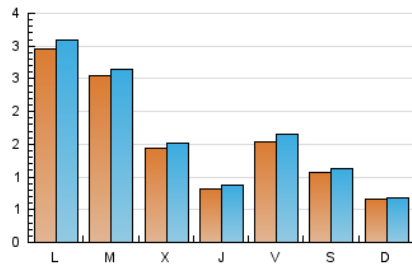

4. Gràfiques (Nacional)

4.1 Per dia de la setmana (promig)

N. únics / Visites (x 100)