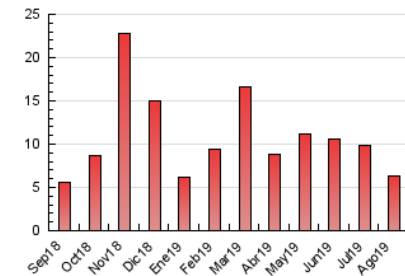

#### 4.2 Per franja horària (promig)

Visites (x 1000)

Pàgines (x 1000)

#### 4.3 Per mesos

N. únics / Visites (x 1000)

Pàgines (x 1000)