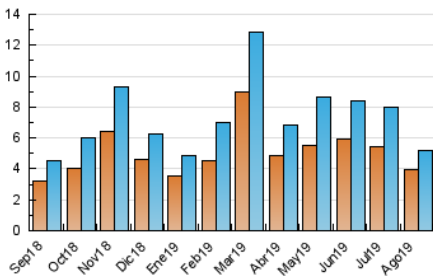

### 3. Per dia del mes (Nacional i Internacional)

Dia	N. únics	Visites	Pàgines	Dia	N. únics	Visites	Pàgines	Dia	N. únics	Visites	Pàgines
1	90	101	143	11	132	139	160	21	103	110	138
2	100	108	174	12	70	73	93	22	87	95	133
3	42	46	66	13	115	124	134	23	111	116	144
4	53	54	69	14	86	95	115	24	124	129	135
5	141	155	196	15	42	47	58	25	47	49	70
6	463	475	551	16	73	75	98	26	723	752	894
7	293	307	362	17	73	80	99	27	264	273	360
8	130	139	177	18	57	58	65	28	119	122	152
9	447	480	560	19	284	293	348	29	84	86	99
10	273	279	312	20	207	219	257	30	87	92	127
								31	43	50	68

#### 4.1 Per dia de la setmana (promig)

N. únics / Visites (x 100)

Pàgines (x 100)

#### 4.2 Per franja horària (promig)

Visites (x 1000)

Pàgines (x 1000)

#### 4.3 Per mesos

N. únics / Visites (x 1000)

Pàgines (x 1000)