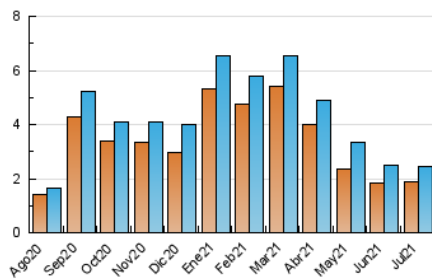

4.3 Per mesos

N. únics / Visites (x 1000)