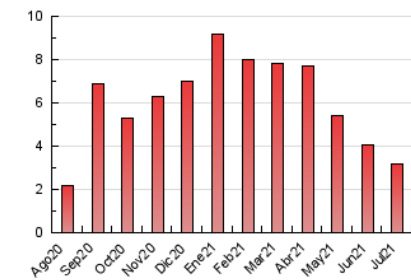

Pàgines (x 1000)