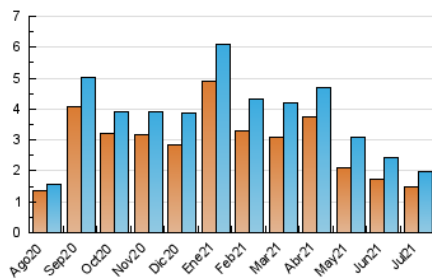

4.3 Per mesos

N. únics / Visites (x 1000)