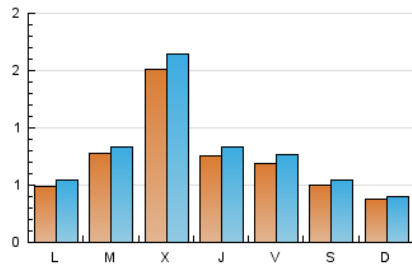

4. Gràfiques (Nacional i Internacional)

4.1 Per dia de la setmana (promig)

N. únics / Visites (x 100)