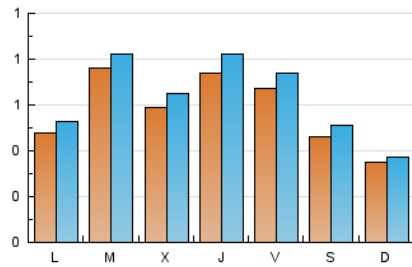

4. Gràfiques (Nacional)

4.1 Per dia de la setmana (promig)

N. únics / Visites (x 100)