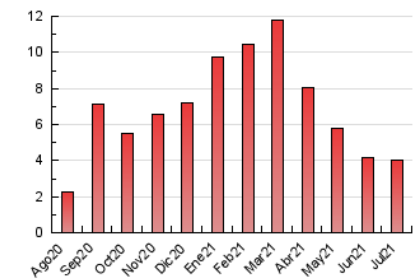

Pàgines (x 1000)