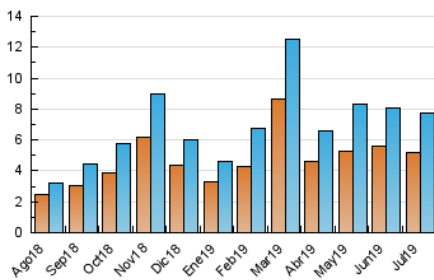

4.3 Per mesos

N. únics / Visites (x 1000)