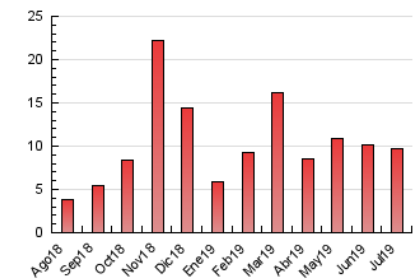

Pàgines (x 1000)