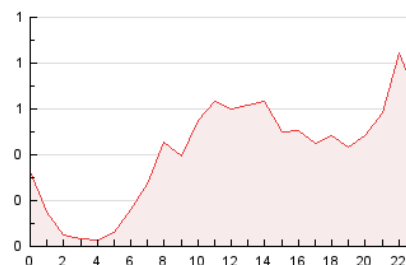

2. Seccions (Nacional i Internacional)

	PÀGINES	%
HOME	841	8.49 %
RESTA	9.067	91.51 %

3. Per dia del mes (Nacional i Internacional)

Dia	N. únics	Visites	Pàgines	Dia	N. únics	Visites	Pàgines	Dia	N. únics	Visites	Pàgines
1	143	150	170	11	372	408	513	21	46	49	68
2	313	327	388	12	132	141	201	22	231	252	319
3	243	257	304	13	43	45	57	23	159	165	215
4	398	424	504	14	59	61	78	24	292	318	421
5	182	198	247	15	301	322	440	25	325	361	470
6	66	69	97	16	1.025	1.068	1.230	26	229	263	344
7	64	68	78	17	522	553	742	27	97	105	128
8	593	618	708	18	326	347	461	28	53	55	66
9	565	579	633	19	115	124	159	29	123	129	169
10	213	223	303	20	62	62	91	30	81	88	111
								31	115	124	193

4. Gràfiques (Nacional i Internacional)

4.1 Per dia de la setmana (promig)

N. únics / Visites (x 100)

Pàgines (x 100)

4.2 Per franja horària (promig)

Visites (x 1000)

Pàgines (x 1000)

4.3 Per mesos