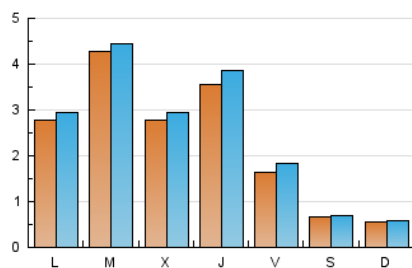

4. Gràfiques (Nacional i Internacional)

4.1 Per dia de la setmana (promig)

N. únics / Visites (x 100)