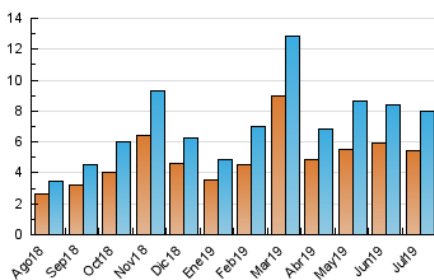

4.3 Per mesos

N. únics / Visites (x 1000)