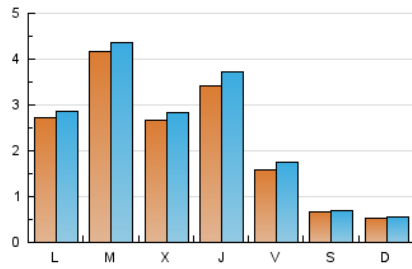

4. Gràfiques (Nacional)

4.1 Per dia de la setmana (promig)

N. únics / Visites (x 100)