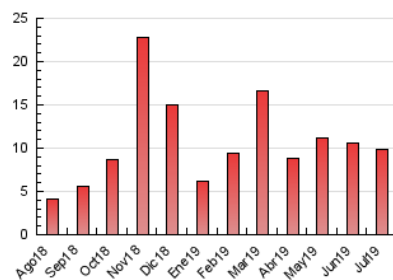

Pàgines (x 1000)