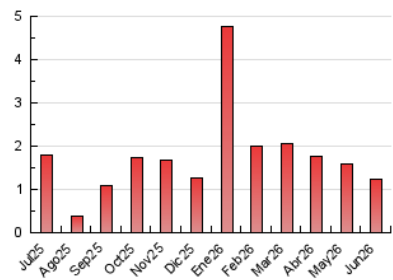

Pàgines (x 1000)