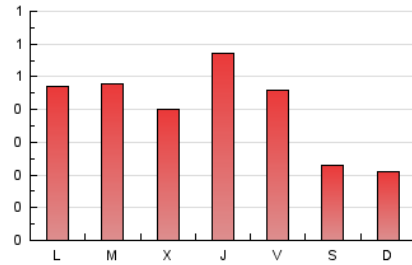

Pàgines (x 100)