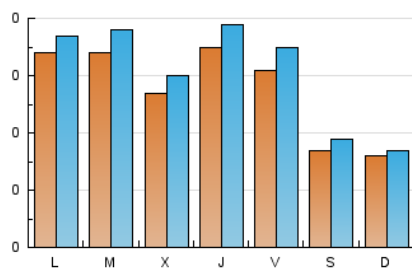

4. Gràfiques (Nacional)

4.1 Per dia de la setmana (promig)

N. únics / Visites (x 100)