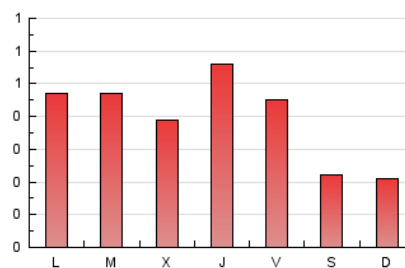

Pàgines (x 100)