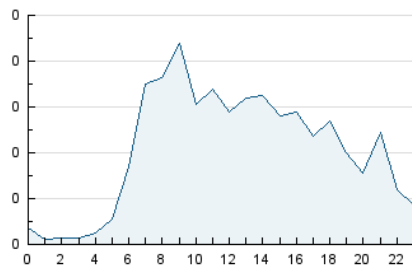

2. Seccions (Nacional i Internacional)

	PÀGINES	%
HOME	264	21.60 %
RESTA	958	78.40 %

3. Per dia del mes (Nacional i Internacional)

Dia	N. únics	Visites	Pàgines	Dia	N. únics	Visites	Pàgines	Dia	N. únics	Visites	Pàgines
1	41	45	60	11	35	39	42	21	13	14	20
2	35	37	56	12	30	38	59	22	31	37	41
3	28	30	46	13	22	23	26	23	31	36	44
4	43	48	95	14	17	18	17	24	16	18	19
5	38	39	56	15	34	35	47	25	27	31	39
6	12	12	12	16	31	36	47	26	24	24	28
7	19	20	31	17	35	41	56	27	17	21	25
8	31	34	45	18	39	43	53	28	15	16	17
9	40	43	46	19	35	41	42	29	34	36	43
10	33	34	37	20	19	22	27	30	38	40	46

4. Gràfiques (Nacional i Internacional)

4.1 Per dia de la setmana (promig)

N. únics / Visites (x 100)

Pàgines (x 100)

4.2 Per franja horària (promig)

Visites_ (x 1000)

Pàgines (x 1000)

4.3 Per mesos