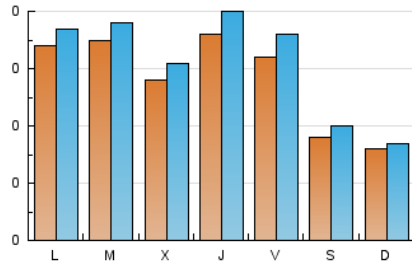

4. Gràfiques (Nacional i Internacional)

4.1 Per dia de la setmana (promig)

N. únics / Visites (x 100)