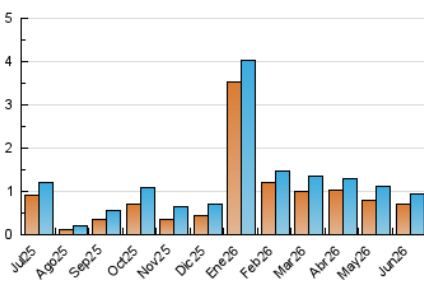

4.3 Per mesos

N. únics / Visites (x 1000)