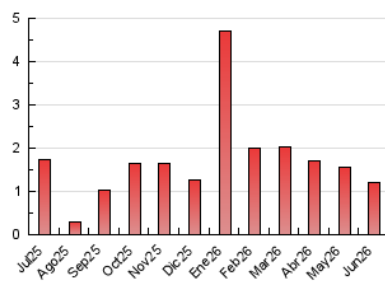

Pàgines (x 1000)