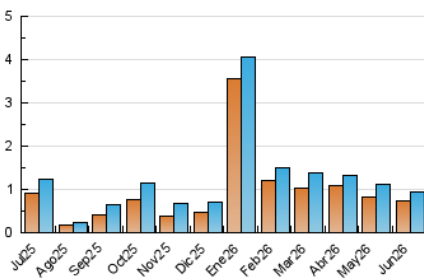

4.3 Per mesos

N. únics / Visites (x 1000)