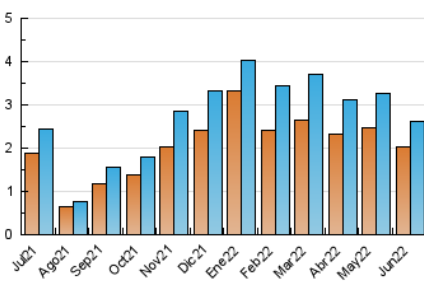

4.3 Per mesos

N. únics / Visites (x 1000)