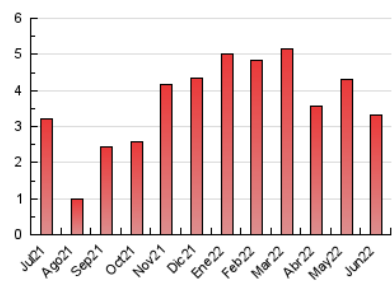

Pàgines (x 1000)