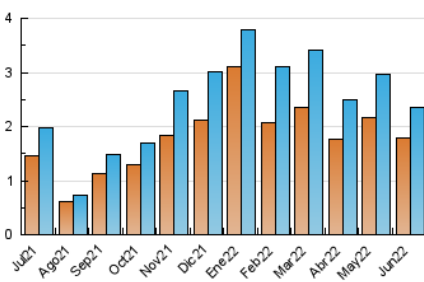

4.3 Per mesos

N. únics / Visites (x 1000)