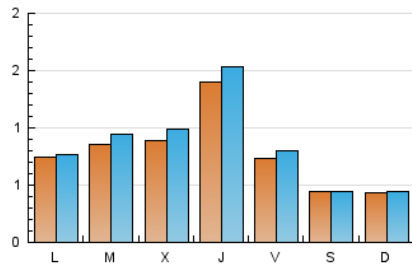

4. Gràfiques (Nacional i Internacional)

4.1 Per dia de la setmana (promig)

N. únics / Visites (x 100)