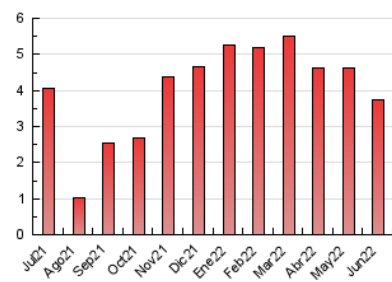

Pàgines (x 1000)