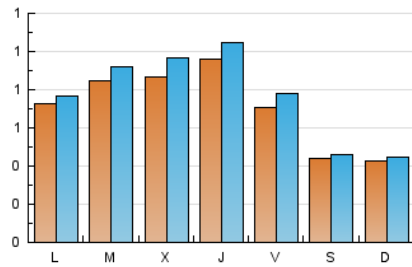

4. Gràfiques (Nacional)

4.1 Per dia de la setmana (promig)

N. únics / Visites (x 100)