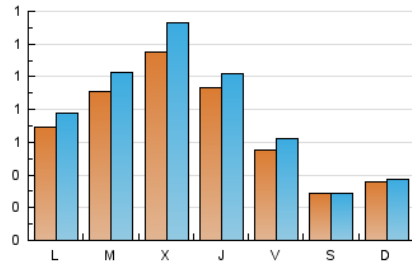

4. Gràfiques (Nacional)

4.1 Per dia de la setmana (promig)

N. únics / Visites (x 100)