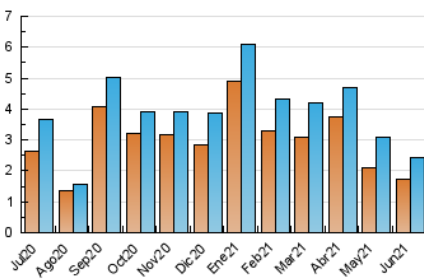

4.3 Per mesos

N. únics / Visites (x 1000)