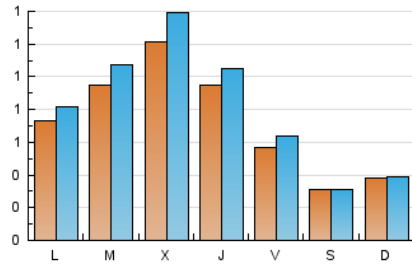

4. Gràfiques (Nacional i Internacional)

4.1 Per dia de la setmana (promig)

N. únics / Visites (x 100)