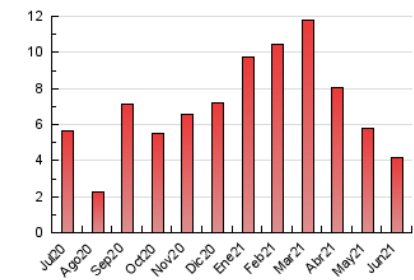

Pàgines (x 1000)