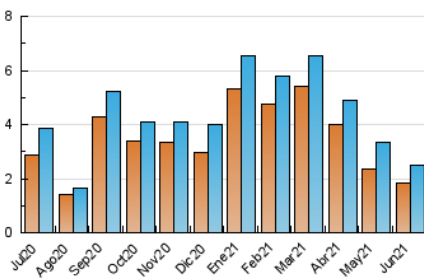

4.3 Per mesos

N. únics / Visites (x 1000)