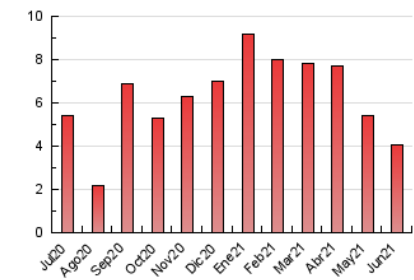

Pàgines (x 1000)