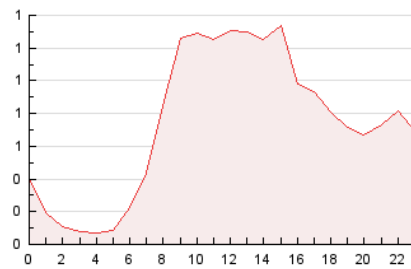

2. Seccions (Nacional i Internacional)

	PÀGINES	%
HOME	1.532	8.62 %
RESTA	16.241	91.38 %

3. Per dia del mes (Nacional i Internacional)

Dia	N. únics	Visites	Pàgines	Dia	N. únics	Visites	Pàgines	Dia	N. únics	Visites	Pàgines
1	235	249	402	11	521	578	725	21	61	64	85
2	192	205	323	12	568	599	719	22	118	127	191
3	387	426	583	13	259	267	366	23	115	132	178
4	1.482	1.552	1.826	14	126	134	169	24	1.926	2.134	2.573
5	342	350	453	15	218	241	346	25	1.438	1.645	2.078
6	234	256	326	16	288	318	443	26	491	520	755
7	306	320	376	17	490	549	816	27	160	163	213
8	1.043	1.122	1.369	18	250	274	344	28	97	101	120
9	596	649	839	19	188	206	266	29	235	264	378
10	244	261	317	20	89	95	120	30	43	49	74

4. Gràfiques (Nacional i Internacional)

4.1 Per dia de la setmana (promig)

N. únics / Visites (x 100)

Pàgines (x 100)

4.2 Per franja horària (promig)

Visites (x 1000)

Pàgines (x 1000)

4.3 Per mesos