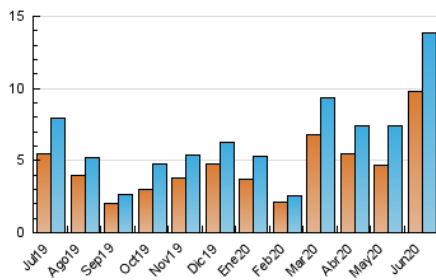

4.3 Per mesos

N. únics / Visites (x 1000)