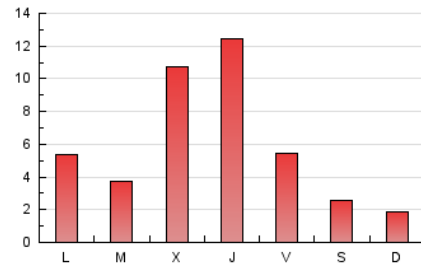

Pàgines (x 100)