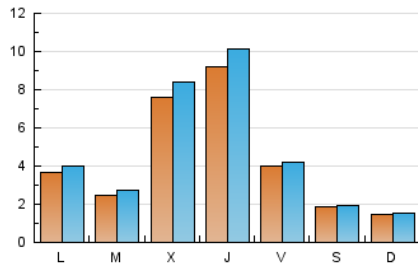

4. Gràfiques (Nacional i Internacional)

4.1 Per dia de la setmana (promig)

N. únics / Visites (x 100)