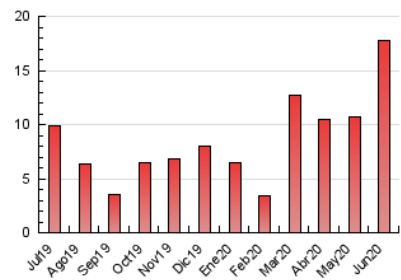

Pàgines (x 1000)