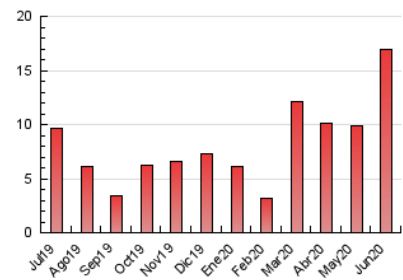

Pàgines (x 1000)