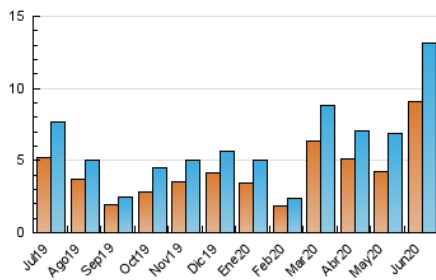

4.3 Per mesos

N. únics / Visites (x 1000)