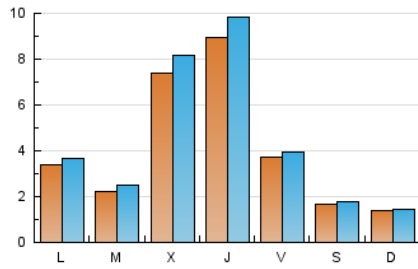

4. Gràfiques (Nacional)

4.1 Per dia de la setmana (promig)

N. únics / Visites (x 100)