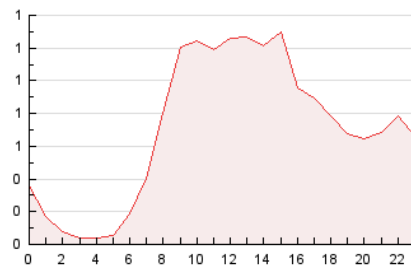

2. Seccions (Nacional)

	PÀGINES	%
HOME	1.255	7.42 %
RESTA	15.653	92.58 %

3. Per dia del mes (Nacional)

Dia	N. únics	Visites	Pàgines	Dia	N. únics	Visites	Pàgines	Dia	N. únics	Visites	Pàgines
1	140	153	223	11	495	552	699	21	57	60	81
2	138	151	226	12	537	568	688	22	110	119	183
3	352	391	544	13	237	245	344	23	104	120	166
4	1.453	1.523	1.790	14	113	121	156	24	1.903	2.111	2.543
5	314	322	420	15	205	228	333	25	1.407	1.614	2.046
6	217	237	307	16	270	300	425	26	462	491	726
7	295	309	365	17	470	529	793	27	143	146	194
8	1.004	1.079	1.321	18	224	248	317	28	92	96	115
9	573	625	815	19	169	186	246	29	225	254	368
10	225	242	298	20	73	79	104	30	41	47	72

4. Gràfiques (Nacional)

4.1 Per dia de la setmana (promig)

N. únics / Visites (x 100)

Pàgines (x 100)

4.2 Per franja horària (promig)

Visites (x 1000)

Pàgines (x 1000)

4.3 Per mesos