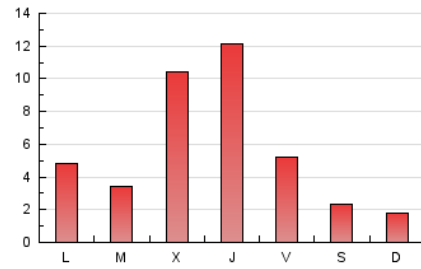

Pàgines (x 100)