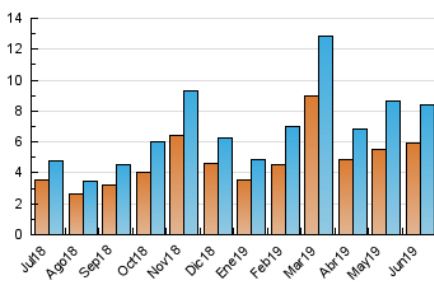

4.3 Per mesos

N. únics / Visites (x 1000)