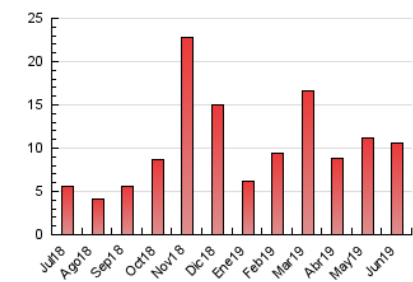

Pàgines (x 1000)