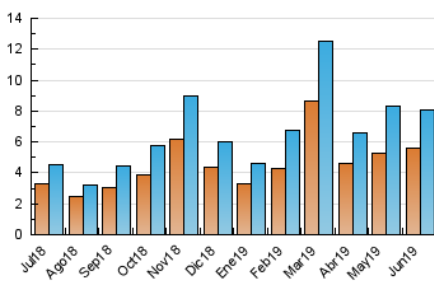

4.3 Per mesos

N. únics / Visites (x 1000)