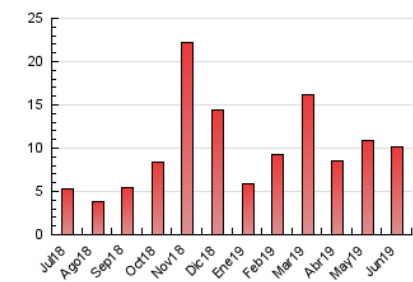

Pàgines (x 1000)