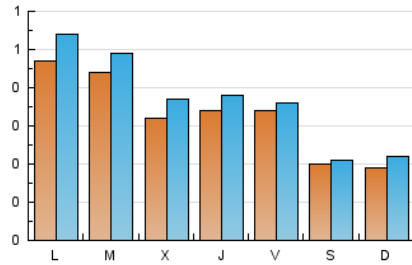

4. Gràfiques (Nacional)

4.1 Per dia de la setmana (promig)

N. únics / Visites (x 100)