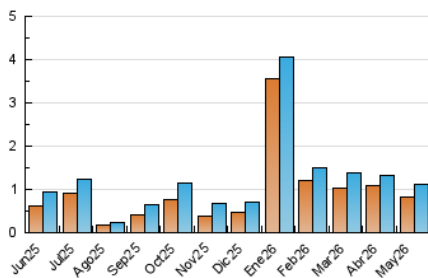

4.3 Per mesos

N. únics / Visites (x 1000)