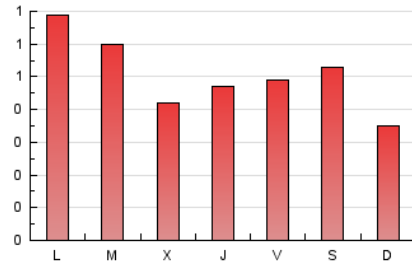

Pàgines (x 100)