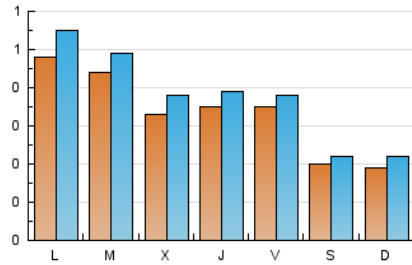

4. Gràfiques (Nacional i Internacional)

4.1 Per dia de la setmana (promig)

N. únics / Visites (x 100)