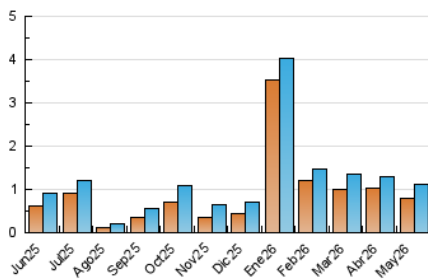

4.3 Per mesos

N. únics / Visites (x 1000)