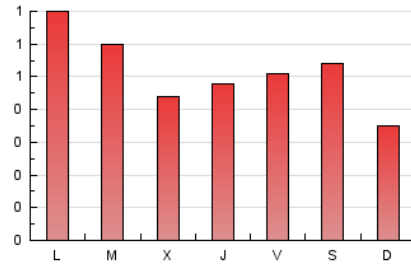

Pàgines (x 100)