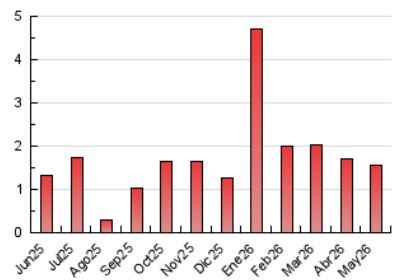

Pàgines (x 1000)