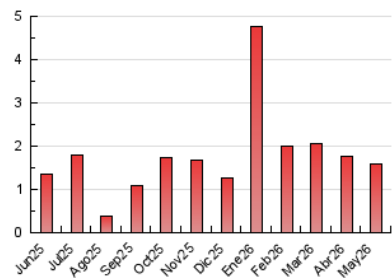

Pàgines (x 1000)