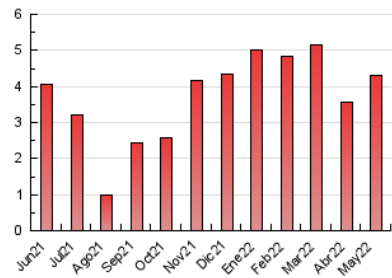

Pàgines (x 1000)