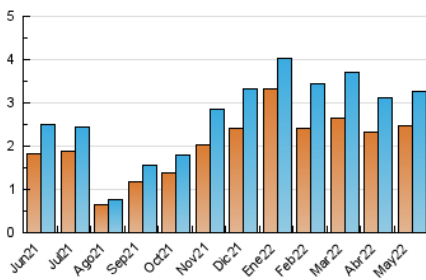

4.3 Per mesos

N. únics / Visites (x 1000)