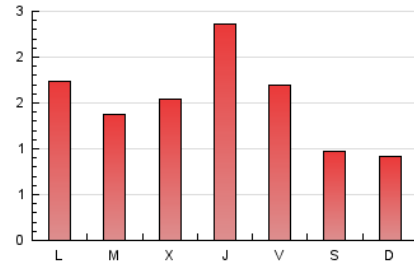

Pàgines (x 100)