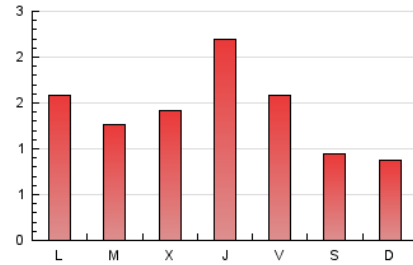

Pàgines (x 100)