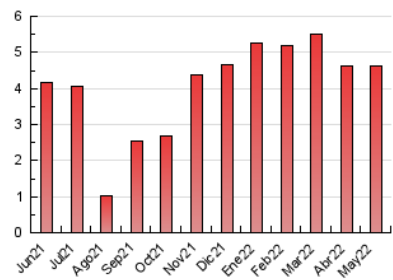

Pàgines (x 1000)