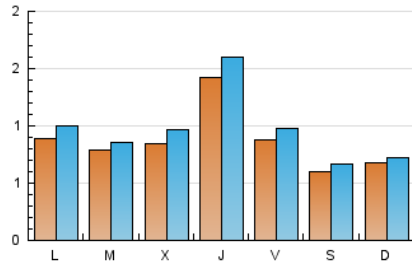

4. Gràfiques (Nacional)

4.1 Per dia de la setmana (promig)

N. únics / Visites (x 100)