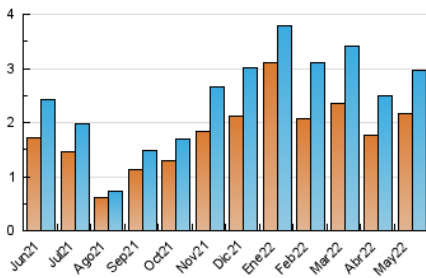

4.3 Per mesos

N. únics / Visites (x 1000)