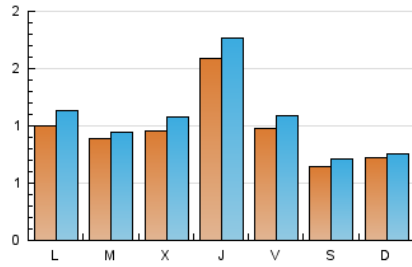

4. Gràfiques (Nacional i Internacional)

4.1 Per dia de la setmana (promig)

N. únics / Visites (x 100)