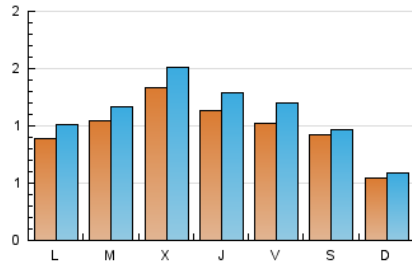

4. Gràfiques (Nacional i Internacional)

4.1 Per dia de la setmana (promig)

N. únics / Visites (x 100)