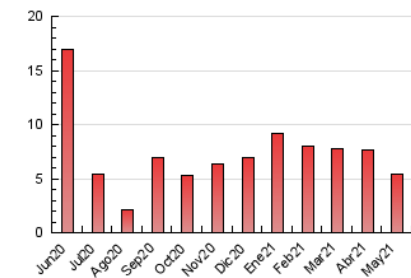

Pàgines (x 1000)