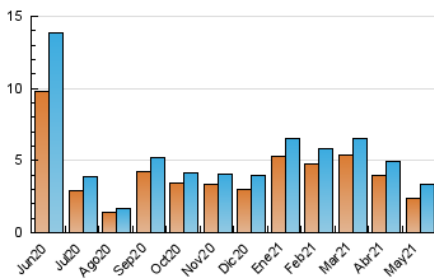

4.3 Per mesos

N. únics / Visites (x 1000)