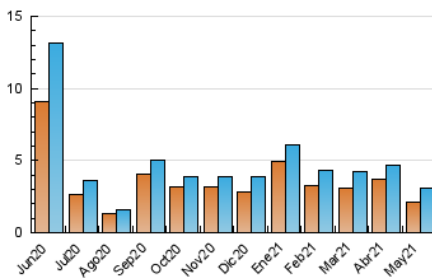

4.3 Per mesos

N. únics / Visites (x 1000)