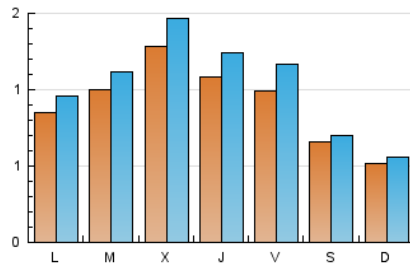

4. Gràfiques (Nacional)

4.1 Per dia de la setmana (promig)

N. únics / Visites (x 100)