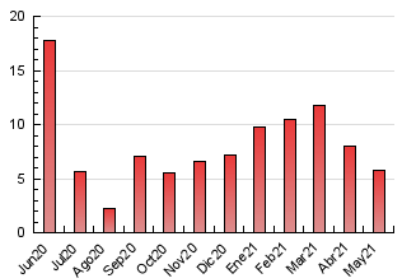

Pàgines (x 1000)