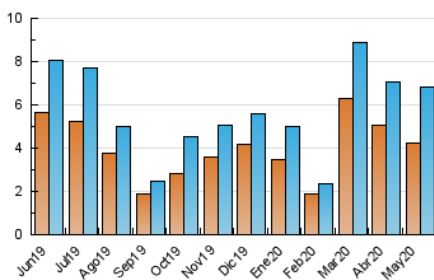

4.3 Per mesos

N. únics / Visites (x 1000)