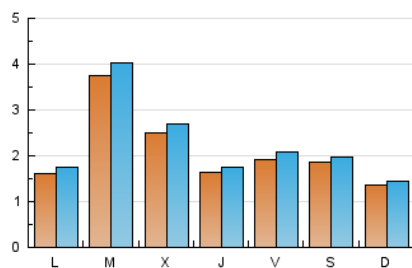

4. Gràfiques (Nacional)

4.1 Per dia de la setmana (promig)

N. únics / Visites (x 100)