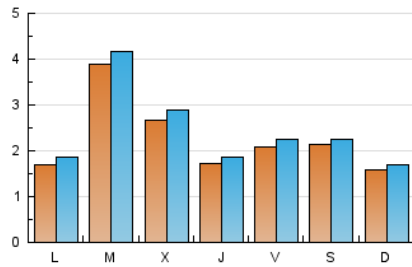

4. Gràfiques (Nacional i Internacional)

4.1 Per dia de la setmana (promig)

N. únics / Visites (x 100)