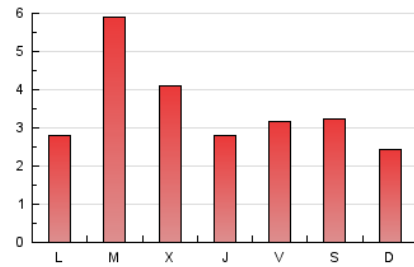

Pàgines (x 100)