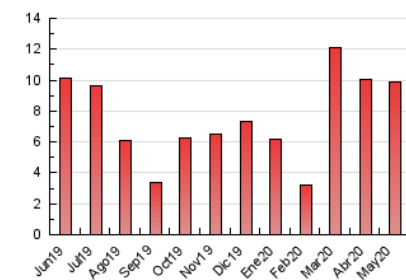

Pàgines (x 1000)