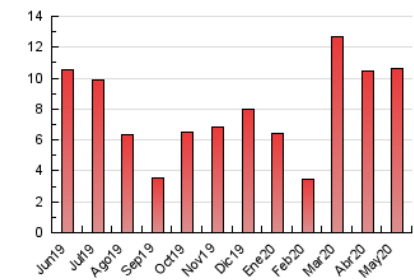

Pàgines (x 1000)