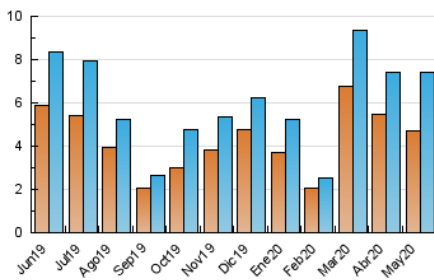

4.3 Per mesos

N. únics / Visites (x 1000)