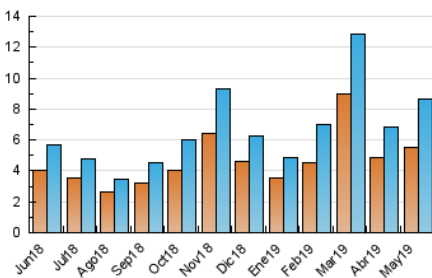

4.3 Per mesos

N. únics / Visites (x 1000)