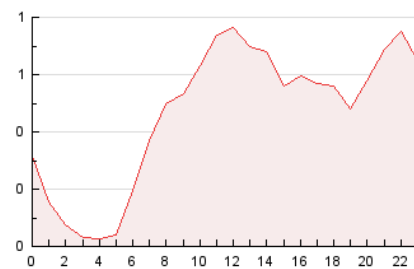

2. Seccions (Nacional i Internacional)

	PÀGINES	%
HOME	1.083	9.68 %
RESTA	10.102	90.32 %

3. Per dia del mes (Nacional i Internacional)

Dia	N. únics	Visites	Pàgines	Dia	N. únics	Visites	Pàgines	Dia	N. únics	Visites	Pàgines
1	164	179	216	11	127	135	167	21	400	457	595
2	354	377	479	12	272	291	375	22	475	536	657
3	242	254	331	13	241	273	369	23	346	387	474
4	78	86	109	14	172	185	254	24	326	350	490
5	35	44	65	15	308	337	425	25	151	155	219
6	119	130	177	16	378	406	505	26	159	169	201
7	256	280	384	17	189	207	263	27	817	878	1.084
8	131	152	193	18	110	120	174	28	401	432	560
9	321	335	414	19	160	167	225	29	255	279	410
10	238	259	349	20	369	417	523	30	170	176	234
								31	169	177	264

4. Gràfiques (Nacional i Internacional)

4.1 Per dia de la setmana (promig)

N. únics / Visites (x 100)

Pàgines (x 100)

4.2 Per franja horària (promig)

Visites (x 1000)

Pàgines (x 1000)

4.3 Per mesos