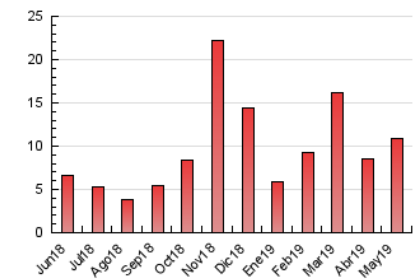

Pàgines (x 1000)