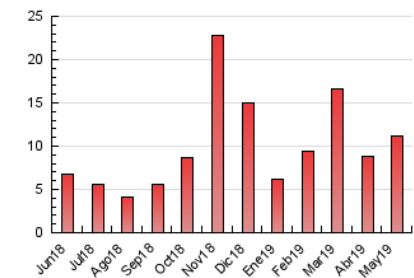

Pàgines (x 1000)