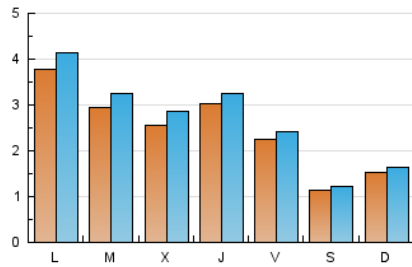

4. Gràfiques (Nacional)

4.1 Per dia de la setmana (promig)

N. únics / Visites (x 100)