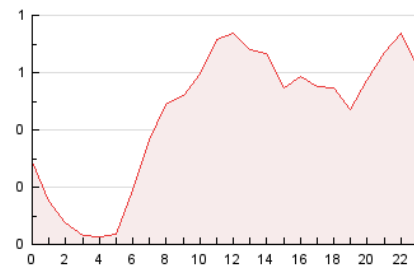

2. Seccions (Nacional)

	PÀGINES	%
HOME	1.059	9.74 %
RESTA	9.809	90.26 %

3. Per dia del mes (Nacional)

Dia	N. únics	Visites	Pàgines	Dia	N. únics	Visites	Pàgines	Dia	N. únics	Visites	Pàgines
1	153	168	202	11	126	134	166	21	386	443	579
2	347	370	471	12	267	285	368	22	463	523	644
3	239	250	327	13	232	264	359	23	333	373	458
4	77	85	108	14	163	175	244	24	316	340	480
5	34	41	60	15	294	323	409	25	149	153	217
6	111	121	168	16	367	395	494	26	159	169	201
7	246	270	370	17	183	201	256	27	804	865	1.071
8	123	144	183	18	106	116	155	28	384	412	536
9	306	318	393	19	156	163	221	29	244	268	399
10	227	247	336	20	360	408	514	30	156	162	220
				21				31	164	172	259

4. Gràfiques (Nacional)

4.1 Per dia de la setmana (promig)

N. únics / Visites (x 100)

Pàgines (x 100)

4.2 Per franja horària (promig)

Visites (x 1000)

Pàgines (x 1000)

4.3 Per mesos