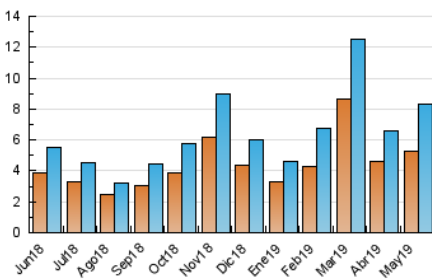

4.3 Per mesos

N. únics / Visites (x 1000)