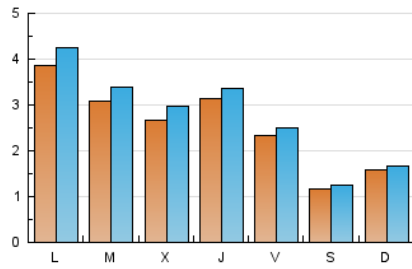

4. Gràfiques (Nacional i Internacional)

4.1 Per dia de la setmana (promig)

N. únics / Visites (x 100)