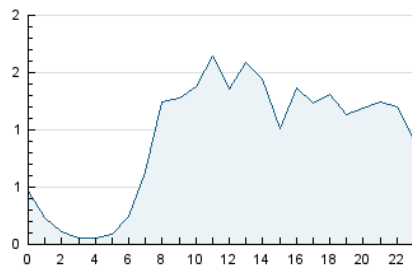

2. Seccions (Nacional)

	PÀGINES	%
HOME	1.059	9.74 %
RESTA	9.809	90.26 %

3. Per dia del mes (Nacional)

Dia	N. únics	Visites	Pàgines	Dia	N. únics	Visites	Pàgines	Dia	N. únics	Visites	Pàgines
1	153	168	202	11	126	134	166	21	386	443	579
2	347	370	471	12	267	285	368	22	463	523	644
3	239	250	327	13	232	264	359	23	333	373	458
4	77	85	108	14	163	175	244	24	316	340	480
5	34	41	60	15	294	323	409	25	149	153	217
6	111	121	168	16	367	395	494	26	159	169	201
7	246	270	370	17	183	201	256	27	804	865	1.071
8	123	144	183	18	106	116	155	28	384	412	536
9	306	318	393	19	156	163	221	29	244	268	399
10	227	247	336	20	360	408	514	30	156	162	220
				21				31	164	172	259

4. Gràfiques (Nacional)

4.1 Per dia de la setmana (promig)

N. únics / Visites (x 100)

Pàgines (x 100)

4.2 Per franja horària (promig)

Visites (x 1000)

Pàgines (x 1000)

4.3 Per mesos