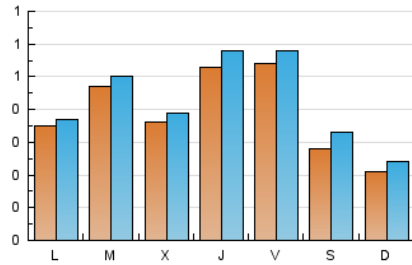

4. Gràfiques (Nacional)

4.1 Per dia de la setmana (promig)

N. únics / Visites (x 100)