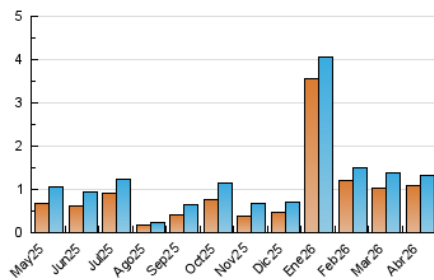

4.3 Per mesos

N. únics / Visites (x 1000)