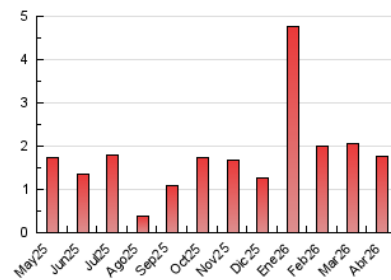

Pàgines (x 1000)