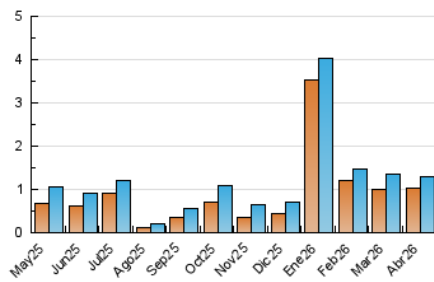

##### 4.2 Per franja horària (promig)

Visites\_ (x 1000)

Pàgines (x 1000)

##### 4.3 Per mesos

N. únics / Visites (x 1000)

Pàgines (x 1000)