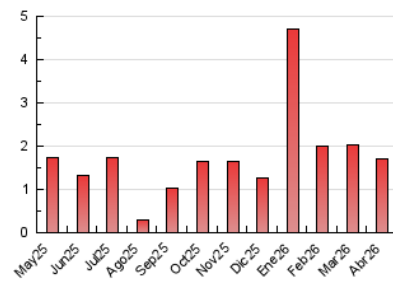

##### 4.2 Per franja horària (promig)

Visites\_ (x 1000)

Pàgines (x 1000)

##### 4.3 Per mesos

N. únics / Visites (x 1000)

Pàgines (x 1000)