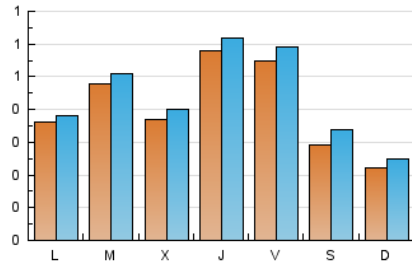

4. Gràfiques (Nacional i Internacional)

4.1 Per dia de la setmana (promig)

N. únics / Visites (x 100)