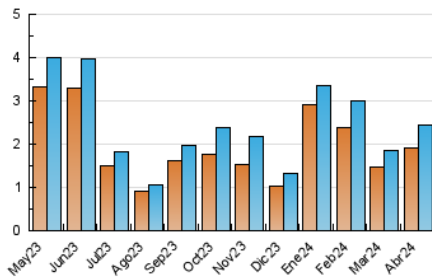

4.3 Per mesos

N. únics / Visites (x 1000)