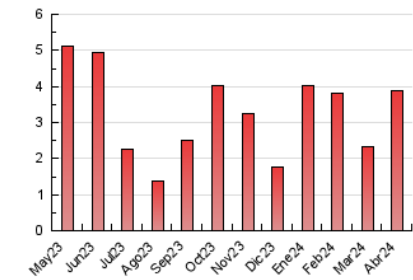

Pàgines (x 1000)