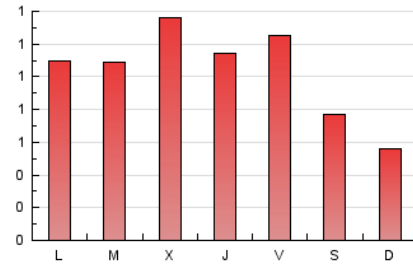

Pàgines (x 100)