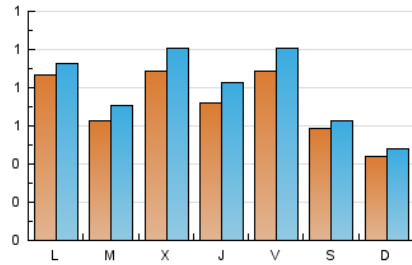

4. Gràfiques (Nacional)

4.1 Per dia de la setmana (promig)

N. únics / Visites (x 100)