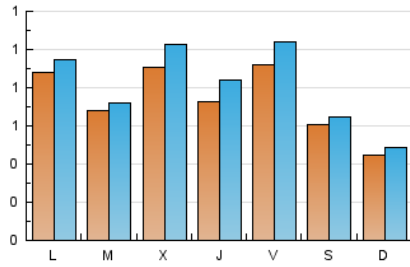

4. Gràfiques (Nacional i Internacional)

4.1 Per dia de la setmana (promig)

N. únics / Visites (x 100)