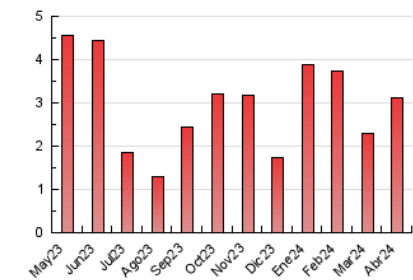

Pàgines (x 1000)