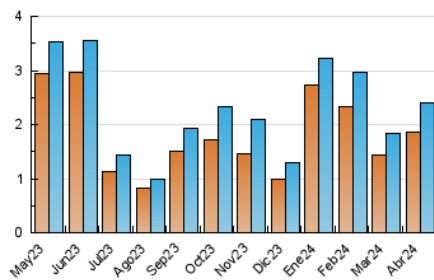

4.3 Per mesos

N. únics / Visites (x 1000)