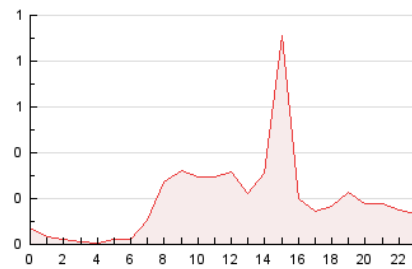

2. Seccions (Nacional i Internacional)

	PÀGINES	%
HOME	1.393	30.16 %
RESTA	3.226	69.84 %

3. Per dia del mes (Nacional i Internacional)

Dia	N. únics	Visites	Pàgines	Dia	N. únics	Visites	Pàgines	Dia	N. únics	Visites	Pàgines
1	82	89	159	11	63	72	115	21	454	511	951
2	36	43	57	12	52	64	97	22	80	93	123
3	52	62	113	13	86	113	168	23	64	71	77
4	89	102	136	14	86	108	156	24	53	60	80
5	105	121	180	15	45	60	83	25	72	84	123
6	113	134	176	16	32	38	46	26	98	105	164
7	115	127	173	17	42	48	69	27	145	173	230
8	114	123	169	18	31	34	59	28	141	153	198
9	50	53	63	19	102	122	165	29	109	120	177
10	42	51	67	20	116	126	168	30	58	63	77

4. Gràfiques (Nacional i Internacional)

4.1 Per dia de la setmana (promig)

N. únics / Visites (x 100)

Pàgines (x 100)

4.2 Per franja horària (promig)

Visites__ (x 1000)

Pàgines (x 1000)

4.3 Per mesos