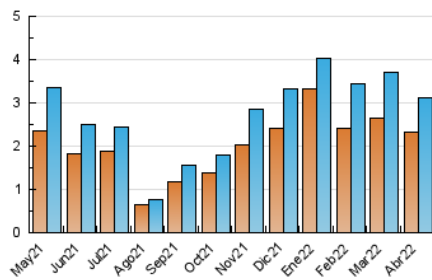

4.3 Per mesos

N. únics / Visites (x 1000)