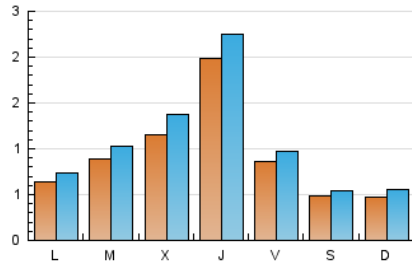

4. Gràfiques (Nacional i Internacional)

4.1 Per dia de la setmana (promig)

N. únics / Visites (x 100)