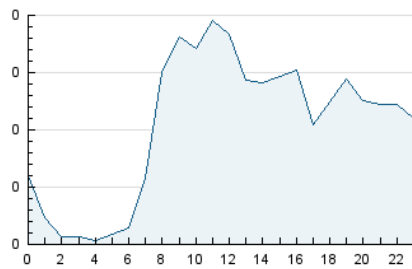

2. Seccions (Nacional)

	PÀGINES	%
HOME	589	16.52 %
RESTA	2.976	83.48 %

3. Per dia del mes (Nacional)

Dia	N. únics	Visites	Pàgines	Dia	N. únics	Visites	Pàgines	Dia	N. únics	Visites	Pàgines
1	65	72	142	11	57	66	109	21	87	102	148
2	36	43	57	12	48	60	93	22	70	83	113
3	46	56	105	13	76	100	147	23	60	67	73
4	77	90	123	14	77	98	135	24	51	58	78
5	101	117	176	15	43	58	81	25	65	77	115
6	104	123	164	16	27	33	38	26	86	93	150
7	106	118	164	17	40	46	65	27	134	162	219
8	100	109	154	18	31	34	59	28	134	146	191
9	44	47	57	19	89	109	148	29	97	107	163
10	37	46	62	20	108	118	160	30	57	62	76

4. Gràfiques (Nacional)

4.1 Per dia de la setmana (promig)

N. únics / Visites (x 100)

Pàgines (x 100)

4.2 Per franja horària (promig)

Visites__ (x 1000)

Pàgines (x 1000)

4.3 Per mesos