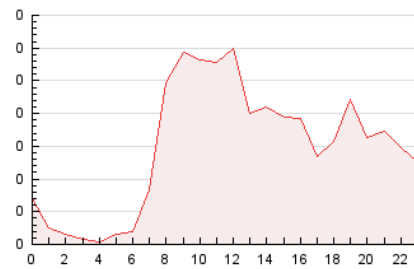

2. Seccions (Nacional)

	PÀGINES	%
HOME	589	16.52 %
RESTA	2.976	83.48 %

3. Per dia del mes (Nacional)

Dia	N. únics	Visites	Pàgines	Dia	N. únics	Visites	Pàgines	Dia	N. únics	Visites	Pàgines
1	65	72	142	11	57	66	109	21	87	102	148
2	36	43	57	12	48	60	93	22	70	83	113
3	46	56	105	13	76	100	147	23	60	67	73
4	77	90	123	14	77	98	135	24	51	58	78
5	101	117	176	15	43	58	81	25	65	77	115
6	104	123	164	16	27	33	38	26	86	93	150
7	106	118	164	17	40	46	65	27	134	162	219
8	100	109	154	18	31	34	59	28	134	146	191
9	44	47	57	19	89	109	148	29	97	107	163
10	37	46	62	20	108	118	160	30	57	62	76

4. Gràfiques (Nacional)

4.1 Per dia de la setmana (promig)

N. únics / Visites (x 100)

Pàgines (x 100)

4.2 Per franja horària (promig)

Visites__ (x 1000)

Pàgines (x 1000)

4.3 Per mesos