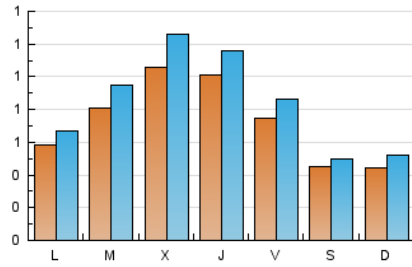

4. Gràfiques (Nacional)

4.1 Per dia de la setmana (promig)

N. únics / Visites (x 100)