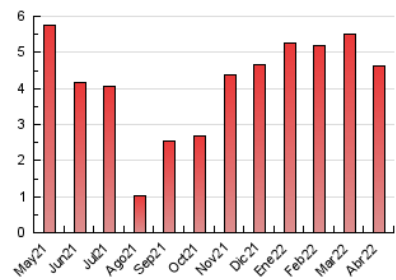

Pàgines (x 1000)