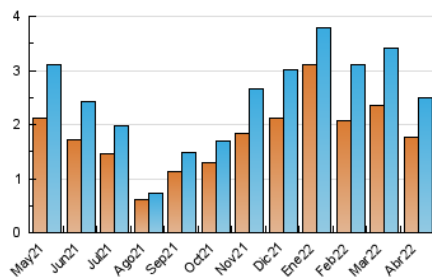

4.3 Per mesos

N. únics / Visites (x 1000)