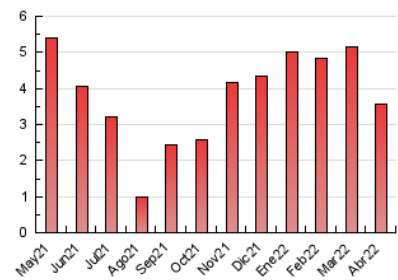

Pàgines (x 1000)