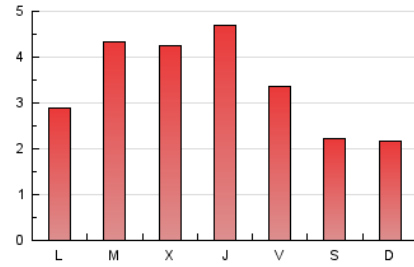

Pàgines (x 100)