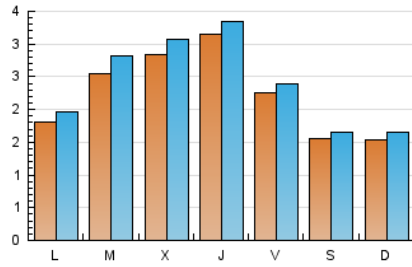

4. Gràfiques (Nacional i Internacional)

4.1 Per dia de la setmana (promig)

N. únics / Visites (x 100)