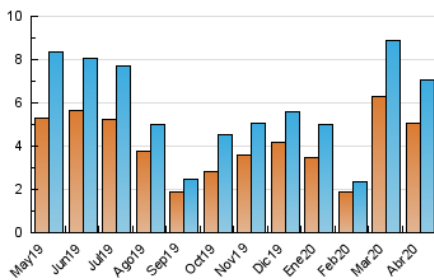

4.3 Per mesos

N. únics / Visites (x 1000)