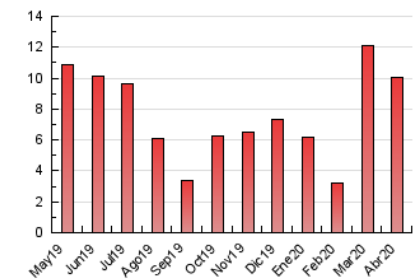

Pàgines (x 1000)