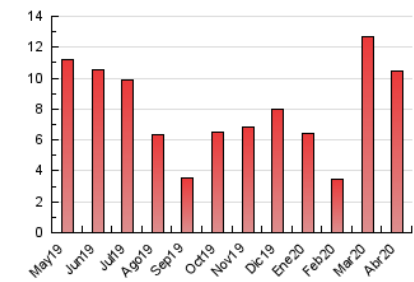

Pàgines (x 1000)