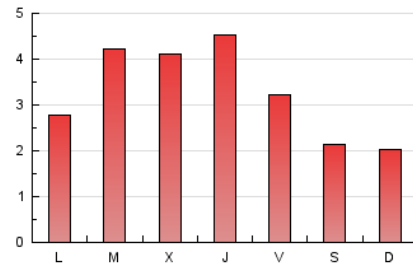

Pàgines (x 100)