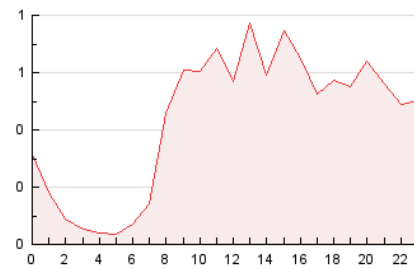

2. Seccions (Nacional i Internacional)

	PÀGINES	%
HOME	1.486	14.21 %
RESTA	8.973	85.79 %

3. Per dia del mes (Nacional i Internacional)

Dia	N. únics	Visites	Pàgines	Dia	N. únics	Visites	Pàgines	Dia	N. únics	Visites	Pàgines
1	401	438	584	11	186	197	259	21	310	348	537
2	534	562	795	12	204	211	255	22	347	379	542
3	195	206	289	13	127	136	191	23	339	364	496
4	197	206	280	14	206	237	366	24	123	130	200
5	198	207	258	15	315	337	448	25	68	70	107
6	326	350	474	16	186	197	286	26	90	102	148
7	448	478	678	17	303	331	487	27	136	149	246
8	317	342	475	18	173	187	245	28	52	63	150
9	488	519	727	19	124	145	202	29	34	45	79
10	278	288	364	20	136	150	245	30	30	31	46

4. Gràfiques (Nacional i Internacional)

4.1 Per dia de la setmana (promig)

N. únics / Visites (x 100)

Pàgines (x 100)

4.2 Per franja horària (promig)

Visites (x 1000)

Pàgines (x 1000)

4.3 Per mesos