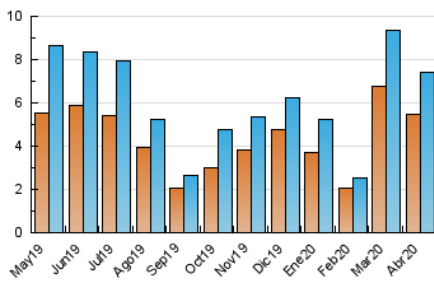

4.3 Per mesos

N. únics / Visites (x 1000)