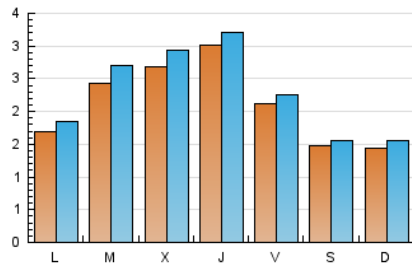

4. Gràfiques (Nacional)

4.1 Per dia de la setmana (promig)

N. únics / Visites (x 100)