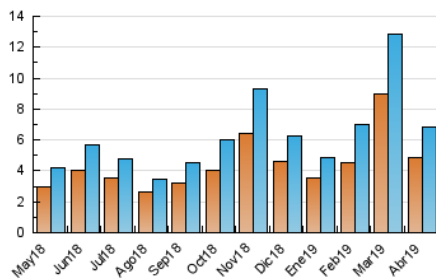

4.3 Per mesos

N. únics / Visites (x 1000)