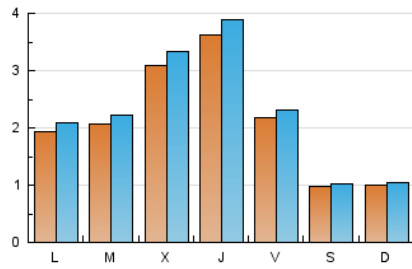

4. Gràfiques (Nacional i Internacional)

4.1 Per dia de la setmana (promig)

N. únics / Visites (x 100)