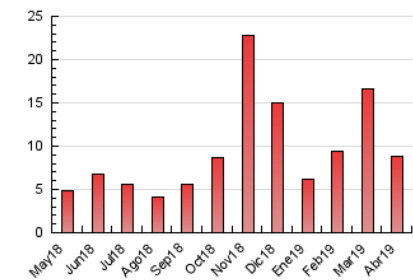

Pàgines (x 1000)