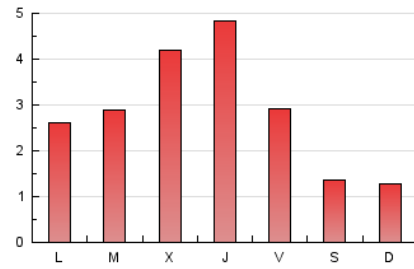

Pàgines (x 100)