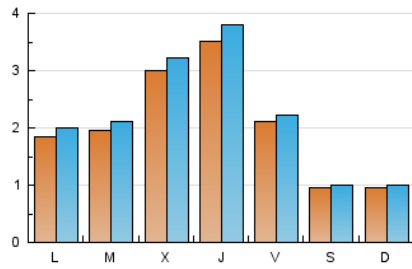

4. Gràfiques (Nacional)

4.1 Per dia de la setmana (promig)

N. únics / Visites (x 100)