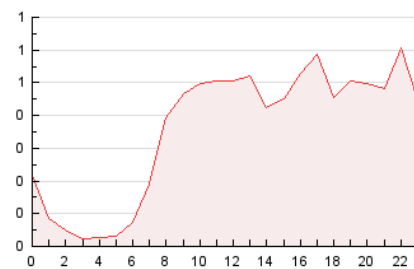

2. Seccions (Nacional)

	PÀGINES	%
HOME	826	9.64 %
RESTA	7.745	90.36 %

3. Per dia del mes (Nacional)

Dia	N. únics	Visites	Pàgines	Dia	N. únics	Visites	Pàgines	Dia	N. únics	Visites	Pàgines
1	226	239	290	11	313	334	414	21	27	28	39
2	205	226	313	12	164	184	264	22	41	44	53
3	285	311	456	13	87	90	115	23	65	71	142
4	316	345	444	14	51	55	74	24	309	339	453
5	179	189	274	15	161	181	267	25	596	633	817
6	91	97	138	16	195	214	303	26	427	444	531
7	152	155	195	17	188	206	269	27	159	168	241
8	207	218	264	18	181	202	253	28	151	160	200
9	103	114	160	19	72	76	96	29	289	319	424
10	414	433	498	20	42	43	51	30	410	434	533

4. Gràfiques (Nacional)

4.1 Per dia de la setmana (promig)

N. únics / Visites (x 100)

Pàgines (x 100)

4.2 Per franja horària (promig)

Visites (x 1000)

Pàgines (x 1000)

4.3 Per mesos