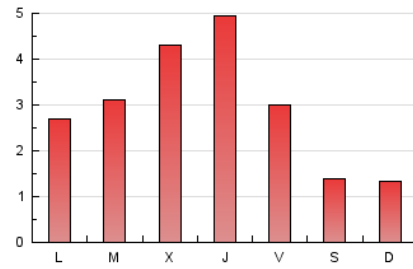

Pàgines (x 100)