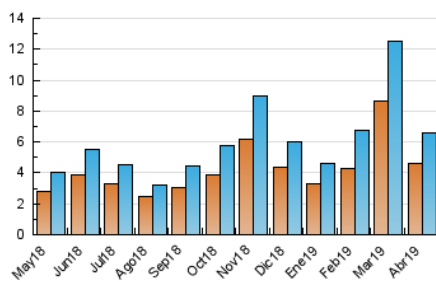

4.3 Per mesos

N. únics / Visites (x 1000)