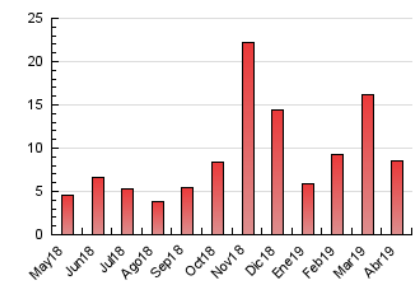

Pàgines (x 1000)