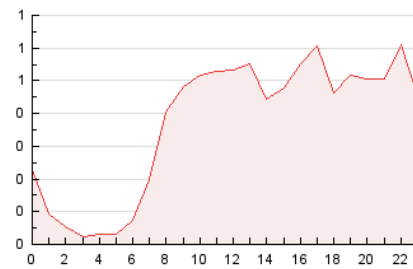

2. Seccions (Nacional i Internacional)

	PÀGINES	%
HOME	856	9.64 %
RESTA	8.023	90.36 %

3. Per dia del mes (Nacional i Internacional)

Dia	N. únics	Visites	Pàgines	Dia	N. únics	Visites	Pàgines	Dia	N. únics	Visites	Pàgines
1	234	247	298	11	325	346	428	21	29	30	42
2	219	240	328	12	177	197	278	22	44	47	56
3	296	322	467	13	88	91	116	23	69	76	171
4	324	353	452	14	54	58	78	24	322	353	469
5	186	196	281	15	167	188	274	25	612	649	833
6	93	99	140	16	207	226	318	26	437	455	542
7	159	162	202	17	196	214	279	27	162	171	244
8	228	239	285	18	190	211	264	28	158	168	209
9	111	122	176	19	72	76	96	29	297	327	432
10	423	442	507	20	44	45	53	30	428	452	561

4. Gràfiques (Nacional i Internacional)

4.1 Per dia de la setmana (promig)

N. únics / Visites (x 100)

Pàgines (x 100)

4.2 Per franja horària (promig)

Visites (x 1000)

Pàgines (x 1000)

4.3 Per mesos