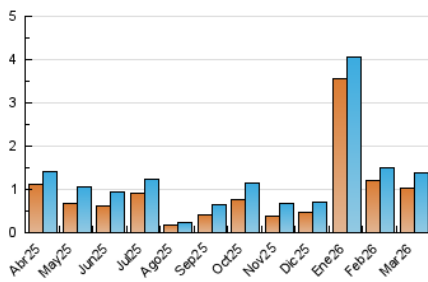

4.3 Per mesos

N. únics / Visites (x 1000)