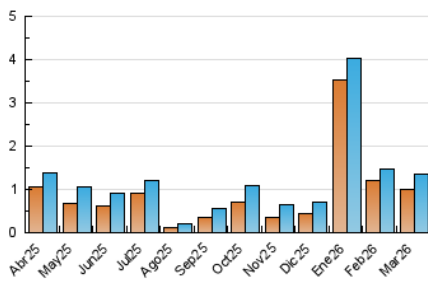

4.3 Per mesos

N. únics / Visites (x 1000)