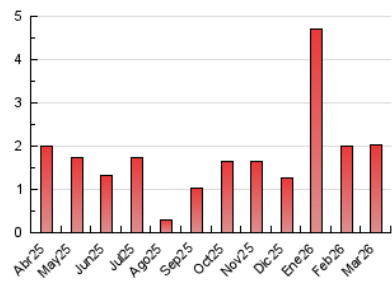

Pàgines (x 1000)