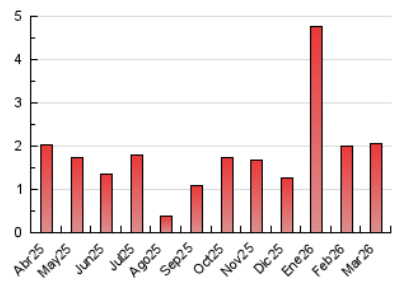

Pàgines (x 1000)