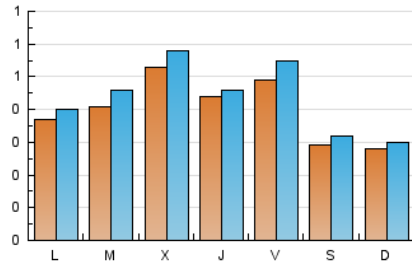

4. Gràfiques (Nacional)

4.1 Per dia de la setmana (promig)

N. únics / Visites (x 100)