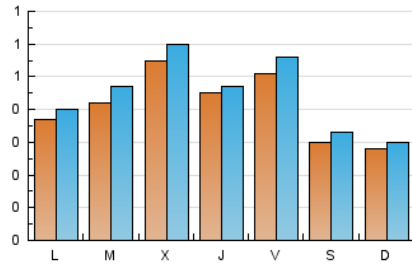

4. Gràfiques (Nacional i Internacional)

4.1 Per dia de la setmana (promig)

N. únics / Visites (x 100)