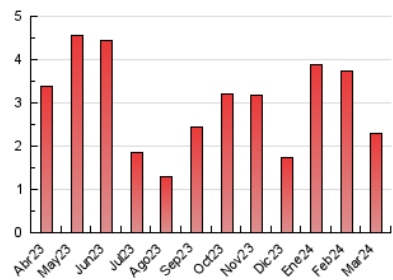

Pàgines (x 1000)