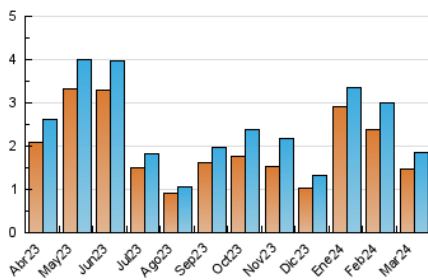

4.3 Per mesos

N. únics / Visites (x 1000)