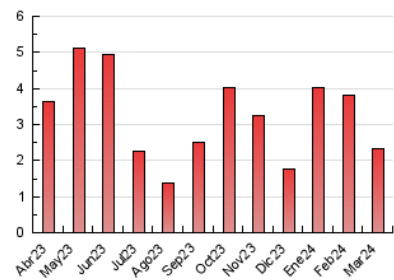

Pàgines (x 1000)