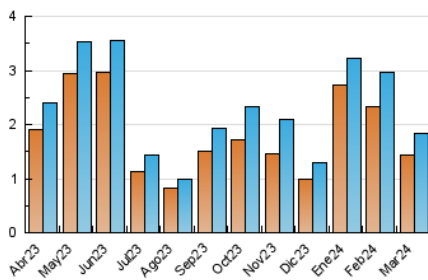

4.3 Per mesos

N. únics / Visites (x 1000)