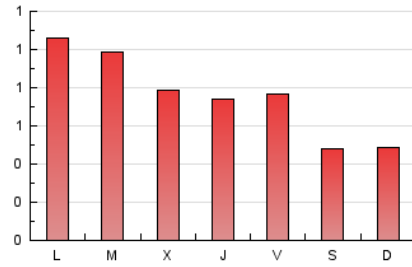

Pàgines (x 100)