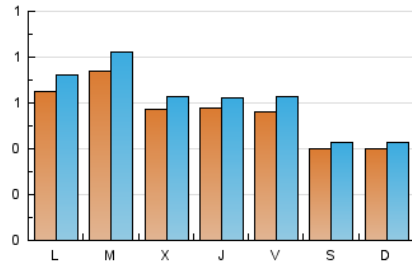

4. Gràfiques (Nacional i Internacional)

4.1 Per dia de la setmana (promig)

N. únics / Visites (x 100)