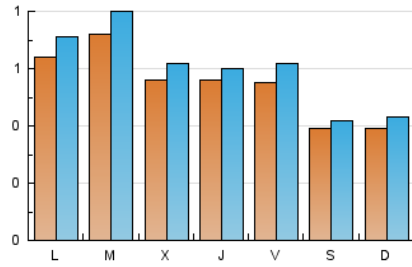

4. Gràfiques (Nacional)

4.1 Per dia de la setmana (promig)

N. únics / Visites (x 100)