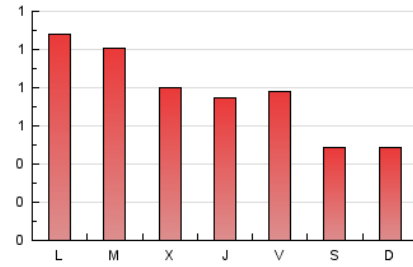

Pàgines (x 100)