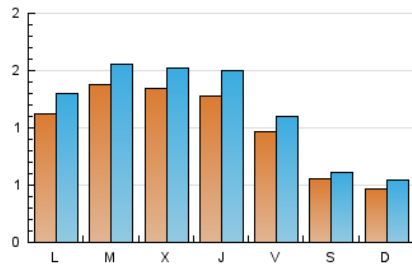

4. Gràfiques (Nacional i Internacional)

4.1 Per dia de la setmana (promig)

N. únics / Visites (x 100)