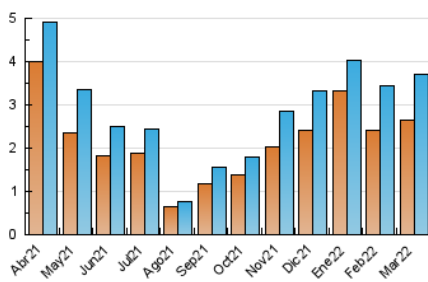

4.3 Per mesos

N. únics / Visites (x 1000)