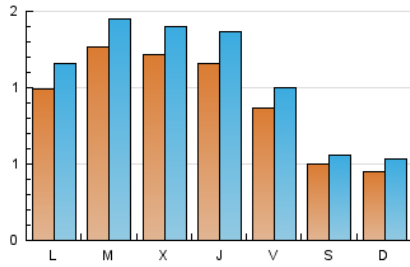

4. Gràfiques (Nacional)

4.1 Per dia de la setmana (promig)

N. únics / Visites (x 100)