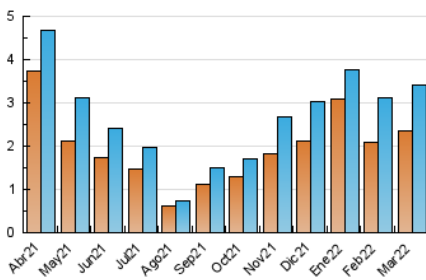

4.3 Per mesos

N. únics / Visites (x 1000)