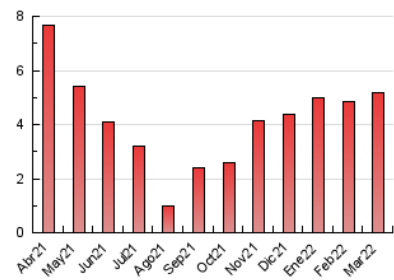

Pàgines (x 1000)