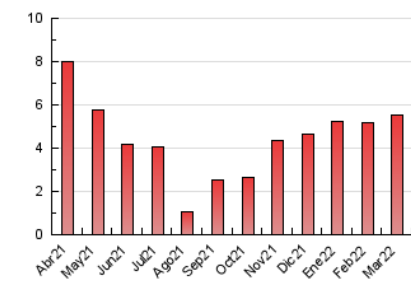

Pàgines (x 1000)