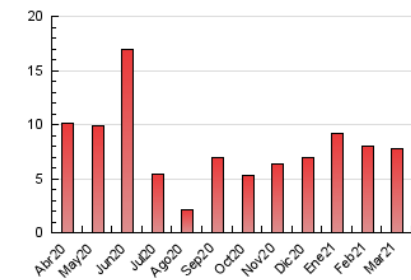

Pàgines (x 1000)