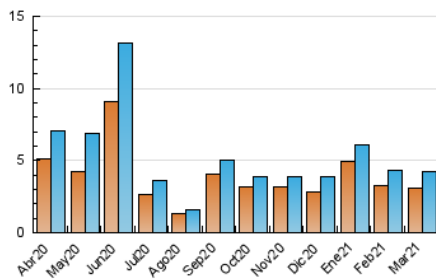

4.3 Per mesos

N. únics / Visites (x 1000)