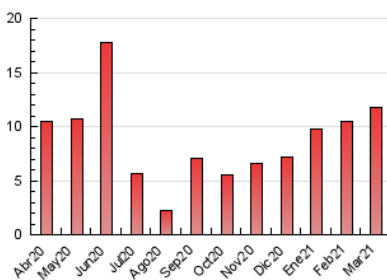

Pàgines (x 1000)