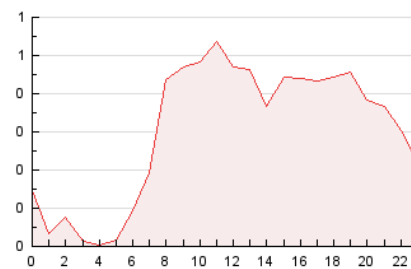

2. Seccions (Nacional)

	PÀGINES	%
HOME	1.064	13.60 %
RESTA	6.759	86.40 %

3. Per dia del mes (Nacional)

Dia	N. únics	Visites	Pàgines	Dia	N. únics	Visites	Pàgines	Dia	N. únics	Visites	Pàgines
1	155	169	256	11	110	124	255	21	66	66	127
2	131	145	258	12	135	151	400	22	144	159	335
3	172	200	318	13	71	73	113	23	214	236	398
4	106	126	239	14	70	71	135	24	147	166	306
5	155	176	395	15	94	105	216	25	126	137	229
6	107	111	177	16	151	179	359	26	125	135	238
7	89	90	125	17	112	128	240	27	71	73	110
8	132	145	261	18	106	119	214	28	71	77	124
9	112	134	223	19	211	254	524	29	113	125	285
10	135	146	280	20	94	101	175	30	128	142	293
				31	119	132	215				

4. Gràfiques (Nacional)

4.1 Per dia de la setmana (promig)

N. únics / Visites (x 100)

Pàgines (x 100)

4.2 Per franja horària (promig)

Visites (x 1000)

Pàgines (x 1000)

4.3 Per mesos