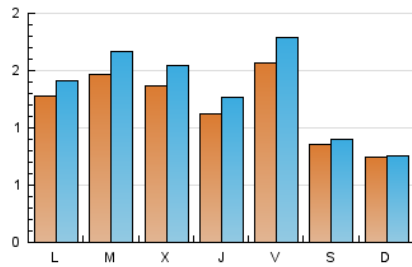

4. Gràfiques (Nacional)

4.1 Per dia de la setmana (promig)

N. únics / Visites (x 100)