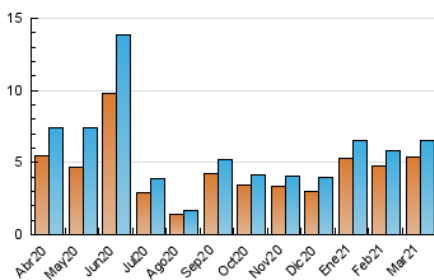

4.3 Per mesos

N. únics / Visites (x 1000)