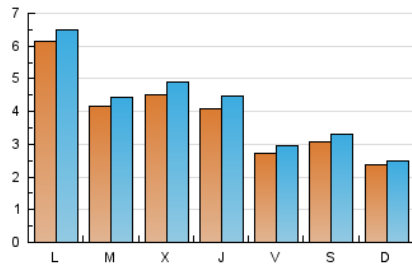

4. Gràfiques (Nacional)

4.1 Per dia de la setmana (promig)

N. únics / Visites (x 100)