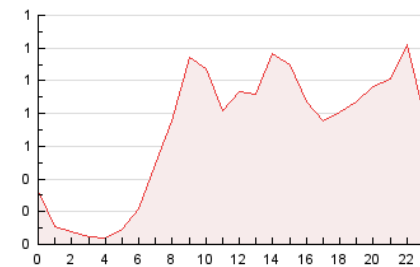

2. Seccions (Nacional i Internacional)

	PÀGINES	%
HOME	1.305	7.85 %
RESTA	15.310	92.15 %

3. Per dia del mes (Nacional i Internacional)

Dia	N. únics	Visites	Pàgines	Dia	N. únics	Visites	Pàgines	Dia	N. únics	Visites	Pàgines
1	225	247	377	11	492	550	827	21	395	432	584
2	521	548	664	12	407	430	576	22	226	249	384
3	294	310	383	13	406	455	639	23	547	603	827
4	1.389	1.417	1.564	14	760	833	1.057	24	246	260	350
5	866	902	1.066	15	433	464	570	25	264	283	383
6	444	470	585	16	174	182	228	26	236	263	383
7	267	285	369	17	229	235	332	27	302	332	435
8	213	226	312	18	405	434	567	28	258	287	378
9	212	218	251	19	211	230	305	29	331	362	512
10	314	325	402	20	705	760	919	30	137	141	191
								31	130	137	195

4. Gràfiques (Nacional i Internacional)

4.1 Per dia de la setmana (promig)

N. únics / Visites (x 100)

Pàgines (x 100)

4.2 Per franja horària (promig)

Visites (x 1000)

Pàgines (x 1000)

4.3 Per mesos