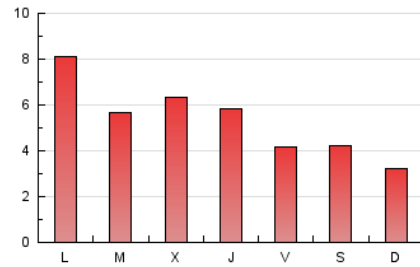

Pàgines (x 100)