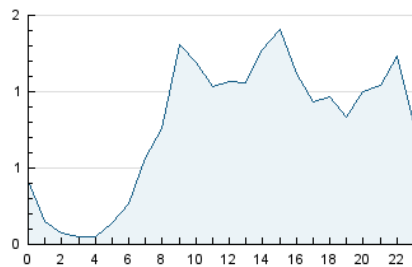

2. Seccions (Nacional i Internacional)

	PÀGINES	%
HOME	1.305	7.85 %
RESTA	15.310	92.15 %

3. Per dia del mes (Nacional i Internacional)

Dia	N. únics	Visites	Pàgines	Dia	N. únics	Visites	Pàgines	Dia	N. únics	Visites	Pàgines
1	225	247	377	11	492	550	827	21	395	432	584
2	521	548	664	12	407	430	576	22	226	249	384
3	294	310	383	13	406	455	639	23	547	603	827
4	1.389	1.417	1.564	14	760	833	1.057	24	246	260	350
5	866	902	1.066	15	433	464	570	25	264	283	383
6	444	470	585	16	174	182	228	26	236	263	383
7	267	285	369	17	229	235	332	27	302	332	435
8	213	226	312	18	405	434	567	28	258	287	378
9	212	218	251	19	211	230	305	29	331	362	512
10	314	325	402	20	705	760	919	30	137	141	191
								31	130	137	195

4. Gràfiques (Nacional i Internacional)

4.1 Per dia de la setmana (promig)

N. únics / Visites (x 100)

Pàgines (x 100)

4.2 Per franja horària (promig)

Visites (x 1000)

Pàgines (x 1000)

4.3 Per mesos