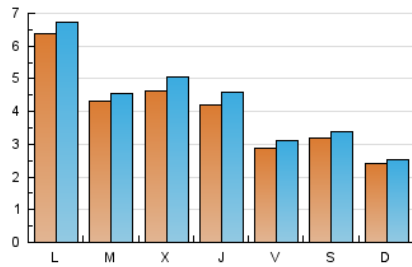

4. Gràfiques (Nacional i Internacional)

4.1 Per dia de la setmana (promig)

N. únics / Visites (x 100)