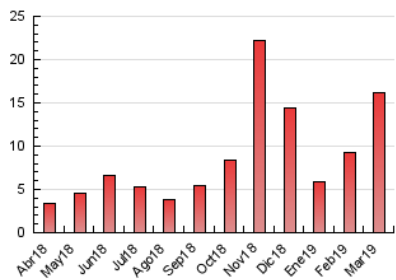

Pàgines (x 1000)