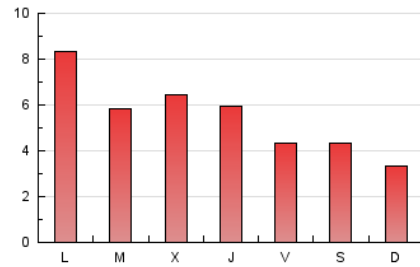

Pàgines (x 100)