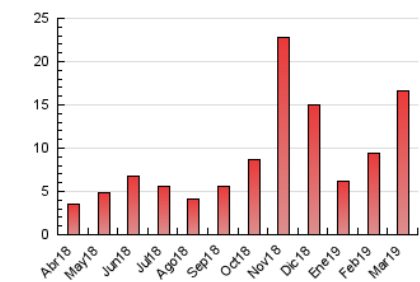

Pàgines (x 1000)