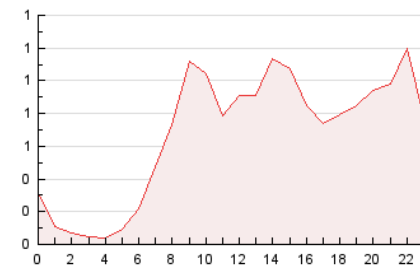

2. Seccions (Nacional)

	PÀGINES	%
HOME	1.287	7.95 %
RESTA	14.902	92.05 %

3. Per dia del mes (Nacional)

Dia	N. únics	Visites	Pàgines	Dia	N. únics	Visites	Pàgines	Dia	N. únics	Visites	Pàgines
1	214	236	358	11	466	523	799	21	384	421	573
2	512	539	653	12	396	419	564	22	207	230	365
3	287	301	371	13	395	444	628	23	533	589	811
4	1.347	1.375	1.519	14	742	814	1.038	24	239	253	341
5	833	868	1.030	15	420	450	556	25	254	273	373
6	431	457	568	16	166	174	220	26	229	256	376
7	256	274	358	17	225	231	328	27	285	315	418
8	207	220	306	18	394	422	553	28	247	276	366
9	200	206	238	19	208	227	302	29	320	351	500
10	308	318	393	20	694	749	908	30	132	136	186
								31	125	132	190

4. Gràfiques (Nacional)

4.1 Per dia de la setmana (promig)

N. únics / Visites (x 100)

Pàgines (x 100)

4.2 Per franja horària (promig)

Visites (x 1000)

Pàgines (x 1000)

4.3 Per mesos