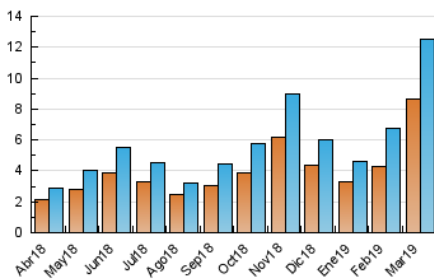

4.3 Per mesos

N. únics / Visites (x 1000)