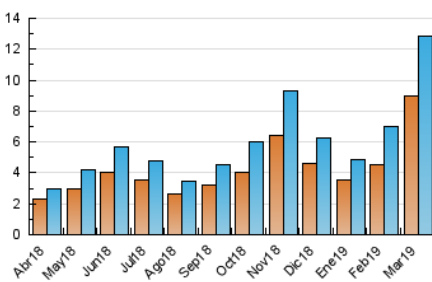

4.3 Per mesos

N. únics / Visites (x 1000)