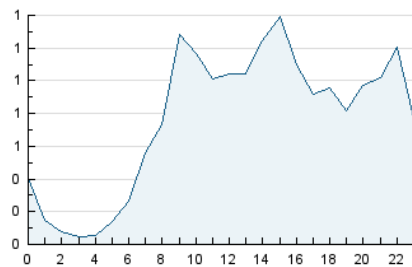

2. Seccions (Nacional)

	PÀGINES	%
HOME	1.287	7.95 %
RESTA	14.902	92.05 %

3. Per dia del mes (Nacional)

Dia	N. únics	Visites	Pàgines	Dia	N. únics	Visites	Pàgines	Dia	N. únics	Visites	Pàgines
1	214	236	358	11	466	523	799	21	384	421	573
2	512	539	653	12	396	419	564	22	207	230	365
3	287	301	371	13	395	444	628	23	533	589	811
4	1.347	1.375	1.519	14	742	814	1.038	24	239	253	341
5	833	868	1.030	15	420	450	556	25	254	273	373
6	431	457	568	16	166	174	220	26	229	256	376
7	256	274	358	17	225	231	328	27	285	315	418
8	207	220	306	18	394	422	553	28	247	276	366
9	200	206	238	19	208	227	302	29	320	351	500
10	308	318	393	20	694	749	908	30	132	136	186
								31	125	132	190

4. Gràfiques (Nacional)

4.1 Per dia de la setmana (promig)

N. únics / Visites (x 100)

Pàgines (x 100)

4.2 Per franja horària (promig)

Visites (x 1000)

Pàgines (x 1000)

4.3 Per mesos