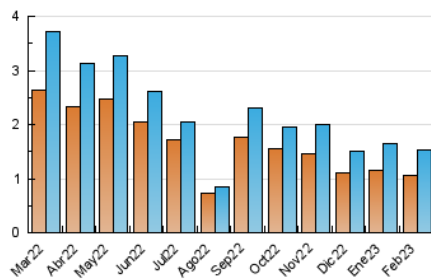

4.3 Per mesos

N. únics / Visites (x 1000)