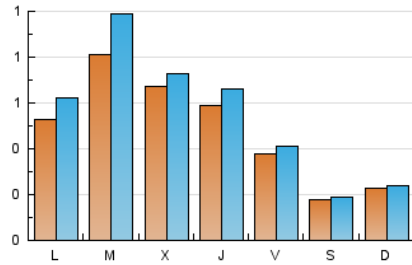

4. Gràfiques (Nacional i Internacional)

4.1 Per dia de la setmana (promig)

N. únics / Visites (x 100)