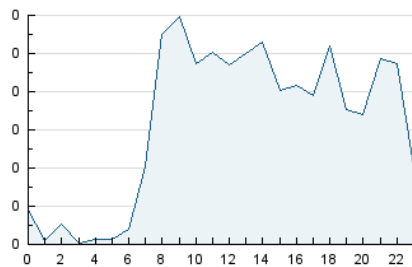

2. Seccions (Nacional i Internacional)

	PÀGINES	%
HOME	535	22.32 %
RESTA	1.862	77.68 %

3. Per dia del mes (Nacional i Internacional)

Dia	N. únics	Visites	Pàgines	Dia	N. únics	Visites	Pàgines	Dia	N. únics	Visites	Pàgines
1	45	45	59	11	17	17	22	21	92	103	160
2	55	64	104	12	24	25	34	22	102	110	154
3	35	40	69	13	68	78	144	23	80	86	131
4	36	37	42	14	58	73	102	24	21	23	32
5	22	23	26	15	30	34	69	25	7	7	11
6	57	67	116	16	37	41	82	26	18	20	32
7	88	103	166	17	59	62	75	27	55	61	97
8	90	103	177	18	13	14	18	28	87	115	180
9	62	72	104	19	27	29	59				
10	35	38	60	20	32	40	72				

4. Gràfiques (Nacional i Internacional)

4.1 Per dia de la setmana (promig)

N. únics / Visites (x 100)

Pàgines (x 100)

4.2 Per franja horària (promig)

Visites_ (x 1000)

Pàgines (x 1000)

4.3 Per mesos