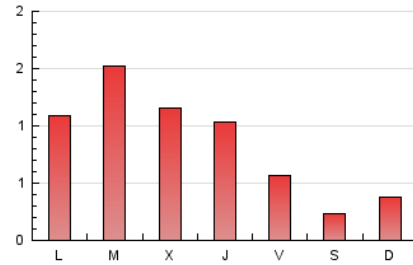

Pàgines (x 100)