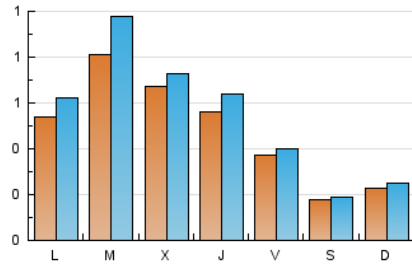

4. Gràfiques (Nacional)

4.1 Per dia de la setmana (promig)

N. únics / Visites (x 100)