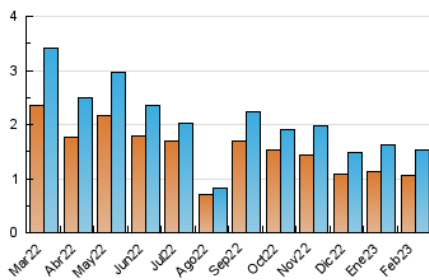

4.3 Per mesos

N. únics / Visites (x 1000)