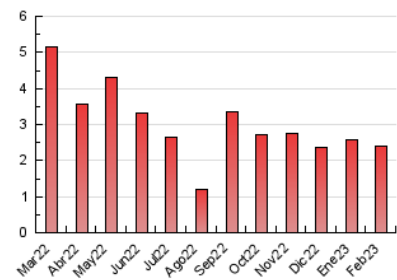

Pàgines (x 1000)