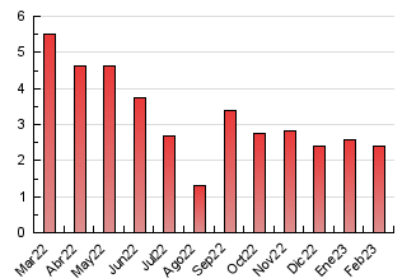

Pàgines (x 1000)