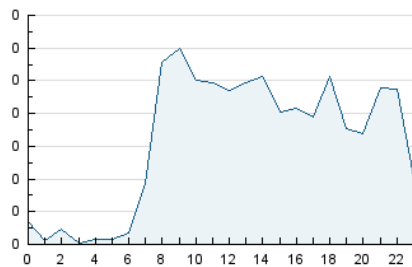

2. Seccions (Nacional)

	PÀGINES	%
HOME	542	22.73 %
RESTA	1.842	77.27 %

3. Per dia del mes (Nacional)

Dia	N. únics	Visites	Pàgines	Dia	N. únics	Visites	Pàgines	Dia	N. únics	Visites	Pàgines
1	42	42	56	11	17	17	21	21	92	103	160
2	52	61	99	12	23	24	33	22	101	109	153
3	36	41	70	13	69	79	148	23	77	83	129
4	36	37	42	14	59	74	103	24	20	22	31
5	21	22	25	15	30	34	69	25	7	7	11
6	58	68	117	16	37	41	82	26	19	21	33
7	89	104	167	17	55	57	67	27	56	62	98
8	94	107	184	18	13	14	18	28	83	111	176
9	59	69	100	19	29	31	61				
10	35	38	60	20	32	40	71				

4. Gràfiques (Nacional)

4.1 Per dia de la setmana (promig)

N. únics / Visites (x 100)

Pàgines (x 100)

4.2 Per franja horària (promig)

Visites_ (x 1000)

Pàgines (x 1000)

4.3 Per mesos