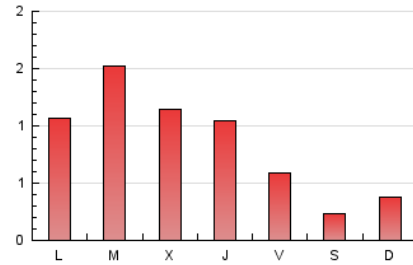

Pàgines (x 100)